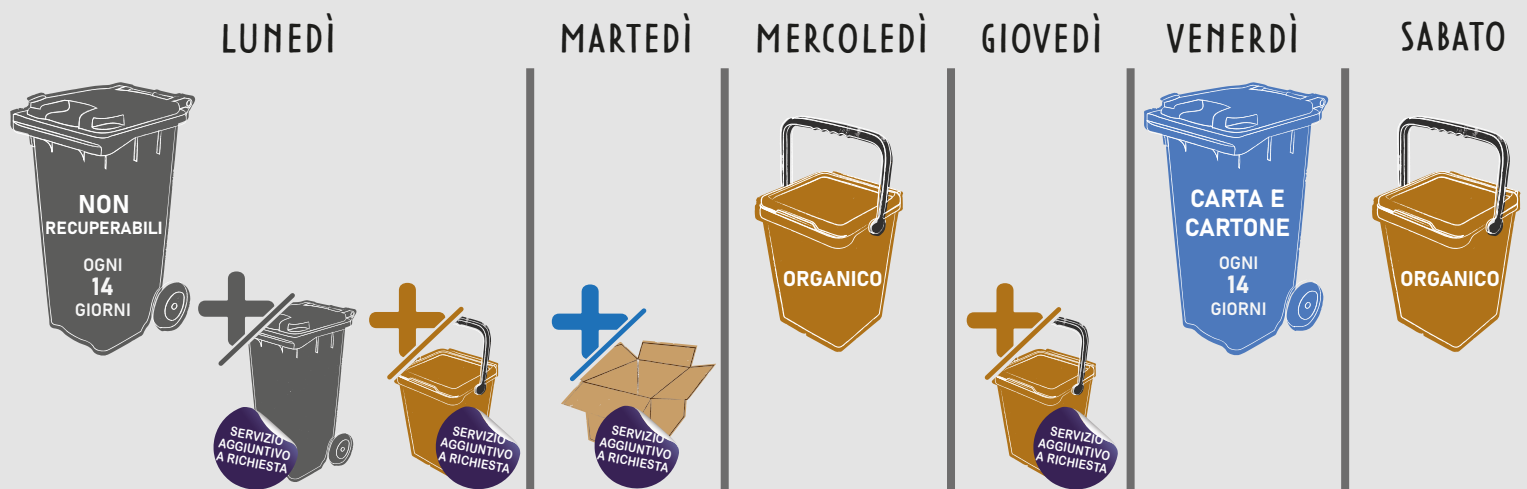

PROGRAMMA SETTIMANALE. Esponi i contenitori la sera prima.

<p>25 DICEMBRE 2020</p> <p>ZONA DI RACCOLTA NON INTERESSATA DA VARIAZIONI DI SERVIZIO IN DATA 25/12/2020</p>	<p>1 GENNAIO 2021</p> <p>- Raccolta della CARTA e CARTONE posticipata a lunedì 4 Gennaio.</p>	<p>1 MAGGIO 2021</p> <p>- Raccolta dell'ORGANICO soppressa.</p>
---	---	---