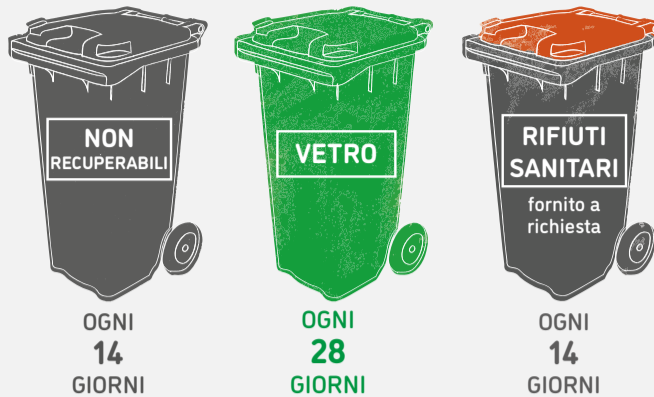

PROGRAMMA SETTIMANALE. *Esponi i contenitori la sera prima.*

LUNEDÌ

MERCOLEDÌ

SABATO

25 DICEMBRE 2020 ZONA DI RACCOLTA NON SOGGETTA A VARIAZIONI IN DATA 25/12/2020

1 GENNAIO 2021 ZONA DI RACCOLTA NON SOGGETTA A VARIAZIONI IN DATA 1/1/2021