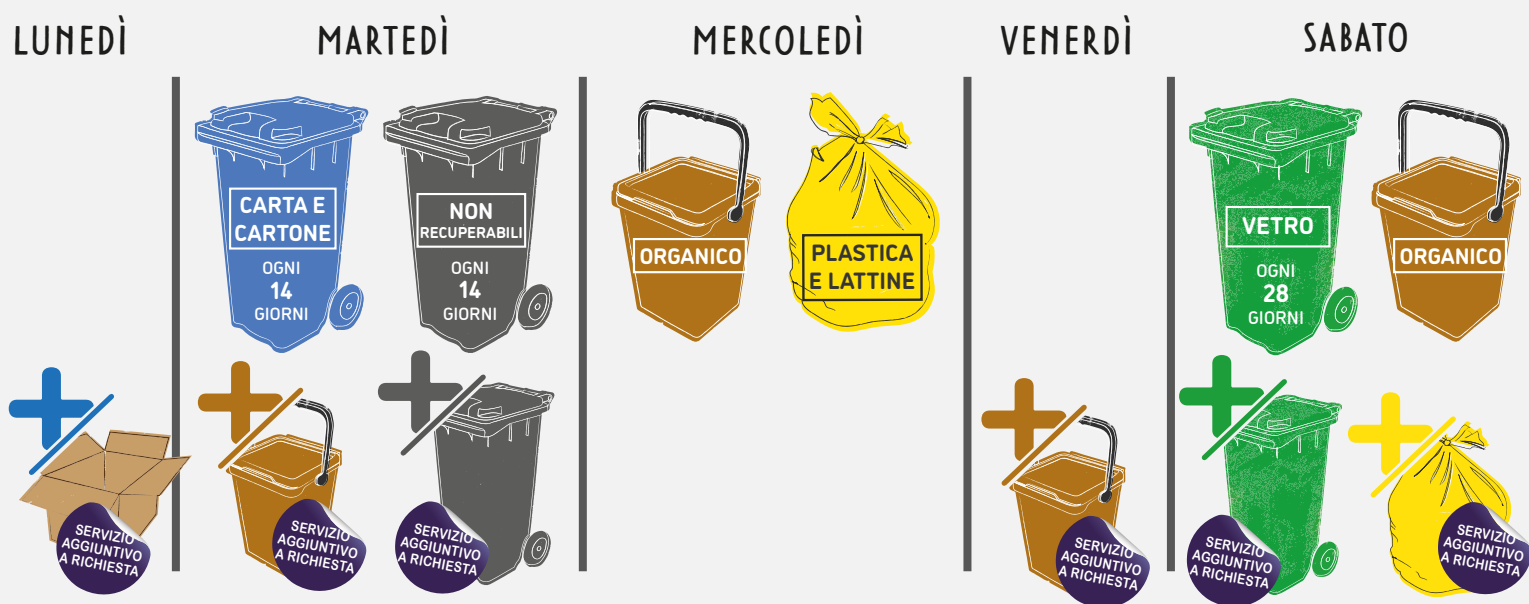

PROGRAMMA SETTIMANALE. Esponi i contenitori la sera prima.

<p>25 DICEMBRE 2020</p> <p>- Raccolta dell'ORGANICO servizio aggiuntivo a richiesta soppressa.</p>	<p>1 GENNAIO 2021</p> <p>- Raccolta dell'ORGANICO servizio aggiuntivo a richiesta soppressa.</p>	<p>1 MAGGIO 2021</p> <p>- Raccolta dell'ORGANICO soppressa. - Raccolta del VETRO servizio aggiuntivo a richiesta garantita. - Raccolta di PLASTICA E LATTINE servizio aggiuntivo a richiesta garantita.</p>
--	--	---

Il ritiro dei contenitori ed il loro corretto utilizzo sono un obbligo. Ricorda che abbandonare i rifiuti, non differenziare correttamente e utilizzare impropriamente i cassonetti sono comportamenti passibili di sanzioni.

PLASTICA E LATTINE

SI

• imballaggi in plastica, alluminio e banda stagnata, che non presentino evidenti residui del contenuto

- polistirolo e nylon
- piatti e bicchieri in plastica
- cassette in plastica
- grucce in plastica e metallo
- carta stagnola
- capsule vuote del caffè
- vasetti di yogurt e strappo di alluminio