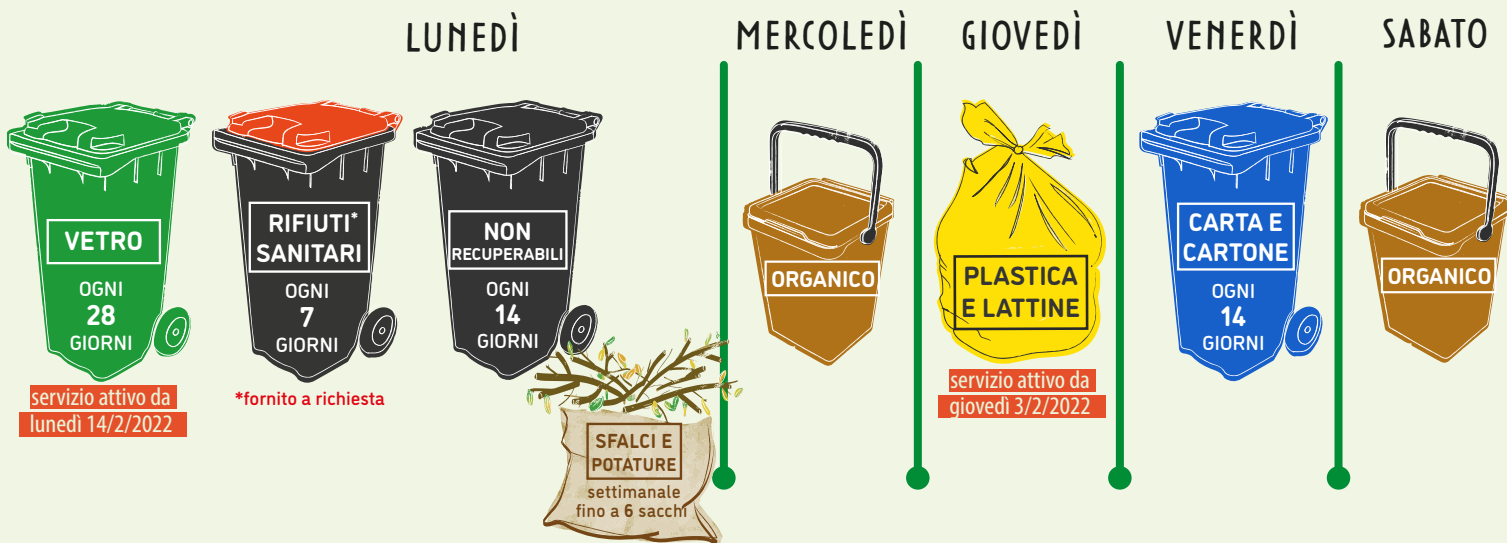

PROGRAMMA SETTIMANALE. *Esponi i contenitori la sera prima.*

25 DICEMBRE 2021 - Raccolta dell'**ORGANICO** soppressa.

1 GENNAIO 2022 - Raccolta dell'**ORGANICO** soppressa.

1 MAGGIO 2022 - Zona di raccolta non soggetta a variazione di raccolta in data 1 Maggio 2022