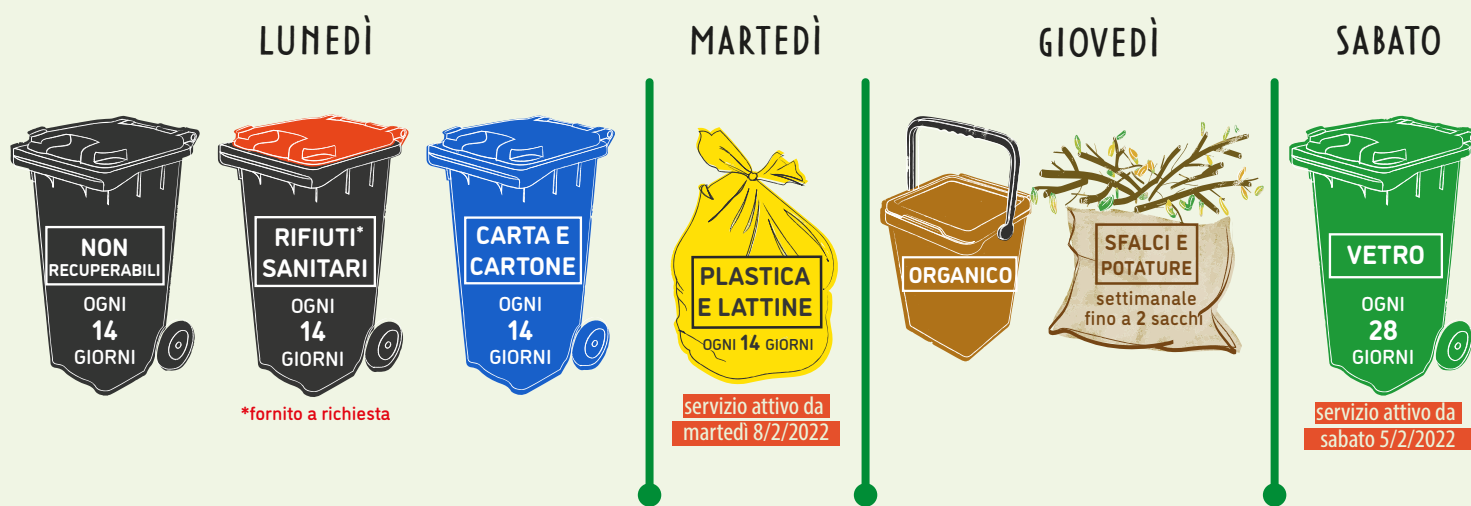

PROGRAMMA SETTIMANALE. *Esponi i contenitori la sera prima.*

25 DICEMBRE 2021 - Zona di raccolta non soggetta a variazione di raccolta in data 25 Dicembre 2021

1 GENNAIO 2022 - Zona di raccolta non soggetta a variazione di raccolta in data 1 Gennaio 2022