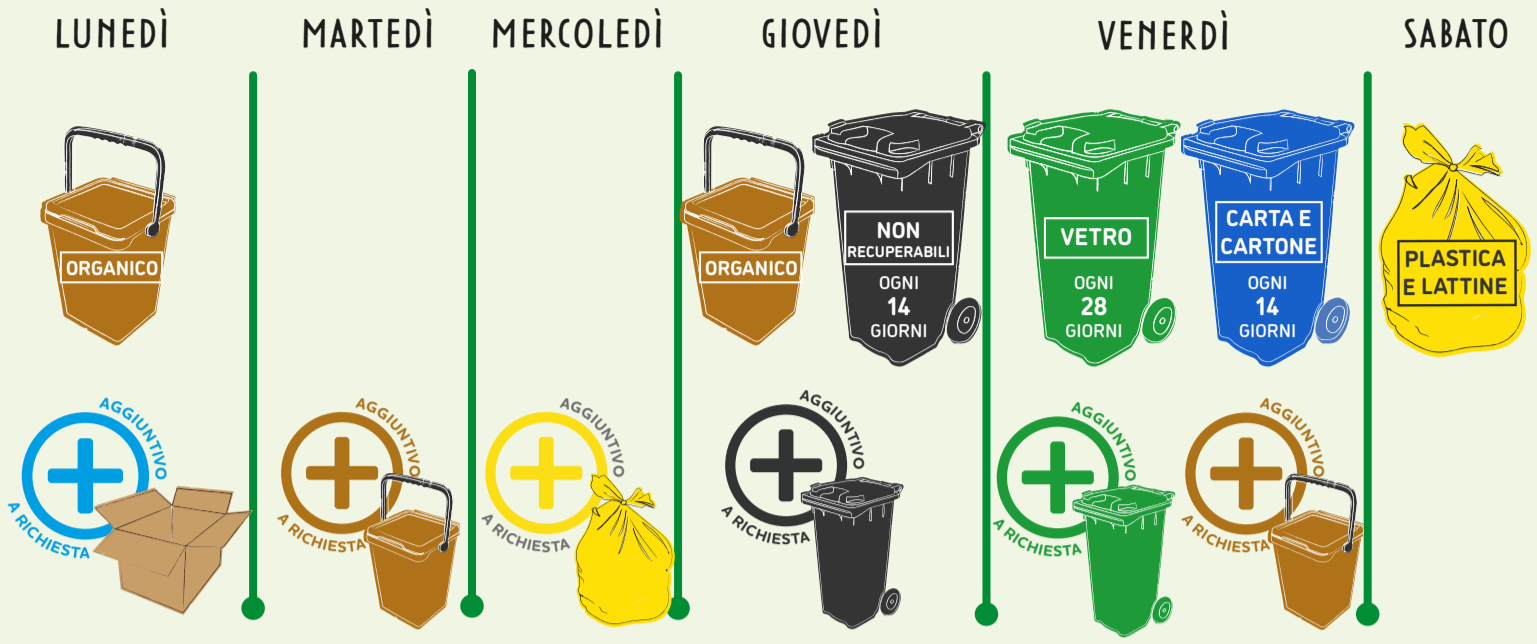

PROGRAMMA SETTIMANALE. *Esponi i contenitori la sera prima.*

25 DICEMBRE 2021	- Raccolta di PLASTICA e LATTINE posticipata a domenica 26 Dicembre.	1 GENNAIO 2022	- Raccolta di PLASTICA e LATTINE posticipata a domenica 2 Gennaio.	1 MAGGIO 2022	- Zona di raccolta non soggetta a variazioni di servizio in data 1/5/2022
-------------------------------	---	-----------------------------	---	----------------------------	---

 AGGIUNTIVO A RICHIESTA	 AGGIUNTIVO A RICHIESTA	 AGGIUNTIVO A RICHIESTA	 AGGIUNTIVO A RICHIESTA	 AGGIUNTIVO A RICHIESTA
PLASTICA E LATTINA⁺	ORGANICO⁺	VETRO⁺	CARTONE⁺	NON RECUPERABILI⁺
da una raccolta a settimana a due raccolte a settimana	da 2 raccolta a settimana a 4 raccolte a settimana	da ogni 28 giorni a una raccolta a settimana	raccolta settimanale del cartone sfuso	da ogni 14 giorni a una raccolta a settimana

CALENDARIO
per le attività

DICEMBRE 2021
NOVEMBRE 2022

Togliatti-Vivaldi Concordia Sulla Secchia

Attenzione, da DICEMBRE 2021 il servizio di raccolta del VETRO si effettuerà il **VENERDÌ**, ogni 28 giorni.