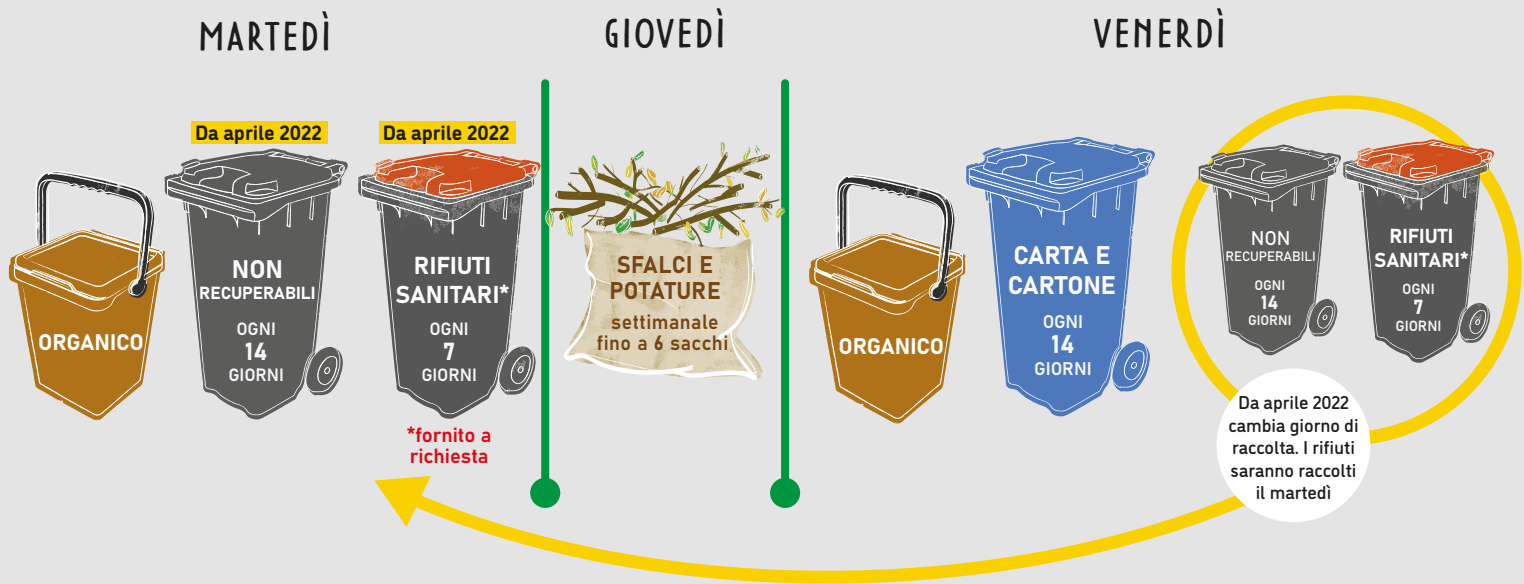

PROGRAMMA SETTIMANALE. Esponi i contenitori la sera prima.

| | | | | | |
|-----------------------------|---|----------------------------|---|-------------------------------|---|
| 1 GENNAIO 2022 | - Zona di raccolta non soggetta a variazioni di servizio in data 1/1/2022 | 1 MAGGIO 2022 | - Zona di raccolta non soggetta a variazioni di servizio in data 1/5/2022 | 25 DICEMBRE 2022 | - Zona di raccolta non soggetta a variazioni di servizio in data 25/12/2022 |
|-----------------------------|---|----------------------------|---|-------------------------------|---|