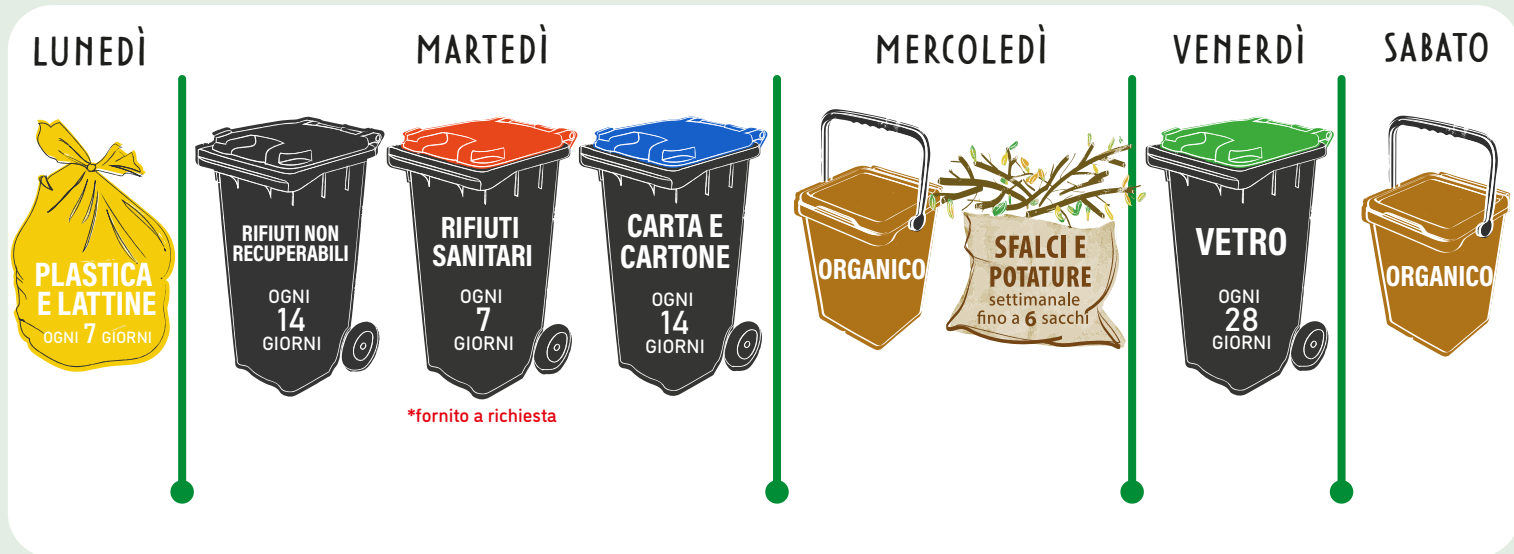

PROGRAMMA SETTIMANALE. Esponi i contenitori la sera prima.

25
 DICEMBRE 2022
 - Zona di raccolta non soggetta a variazioni di servizio in data 25/12/2022

1
 GENNAIO 2023
 - Zona di raccolta non soggetta a variazioni di servizio in data 1/1/2023

1
 MAGGIO 2023
 - Raccolta di **PLASTICA E LATTINE** garantita.

CALENDARIO DELLE GIORNATE DI RACCOLTA

MARTEDÌ

DIC	GEN	FEB	MAR	APR	MAG	GIU	LUG	AGO	SET	OTT
6	3	14	14	11	9	6	4	1	12	10
20	17	28	28	25	23	20	18	15	26	24
	31							29		