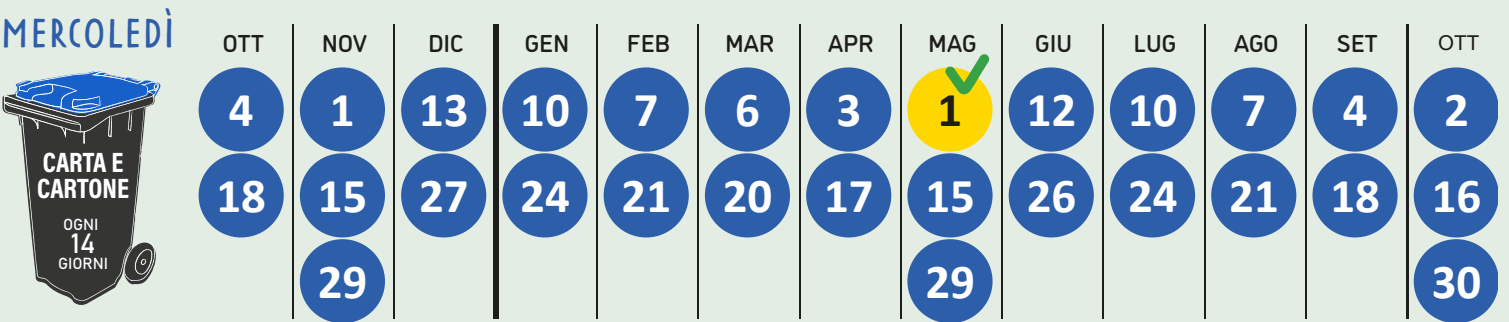

PROGRAMMA SETTIMANALE. *Esponi i contenitori la sera prima.*

25 DICEMBRE 2023 - Raccolta dell'**ORGANICO** servizio *aggiuntivo* soppressa.

1 GENNAIO 2024 - Raccolta dell'**ORGANICO** servizio *aggiuntivo* soppressa.

1 MAGGIO 2024 - Raccolta di **CARTA E CARTONE** garantita.

CALENDARIO DELLE GIORNATE DI RACCOLTA

+ Un servizio su misura

Puoi personalizzare il servizio richiedendo contenitori più capienti, attivando servizi aggiuntivi o aumentando la frequenza delle raccolte. Contatta il numero verde per parlare con i nostri tecnici; ti aiuteranno ad individuare la soluzione più idonea alle tue esigenze.

NON RECUPERABILI⁺
da ogni 14 giorni a una raccolta a settimana

**DAL 3 NOVEMBRE
LA RACCOLTA DI
PLASTICA E LATTINE
CAMBIA GIORNO.
IL SERVIZIO VERRÀ
SVOLTO IL VENERDÌ.**

Calendario della raccolta rifiuti

VALIDO DA OTTOBRE 2023 A OTTOBRE 2024