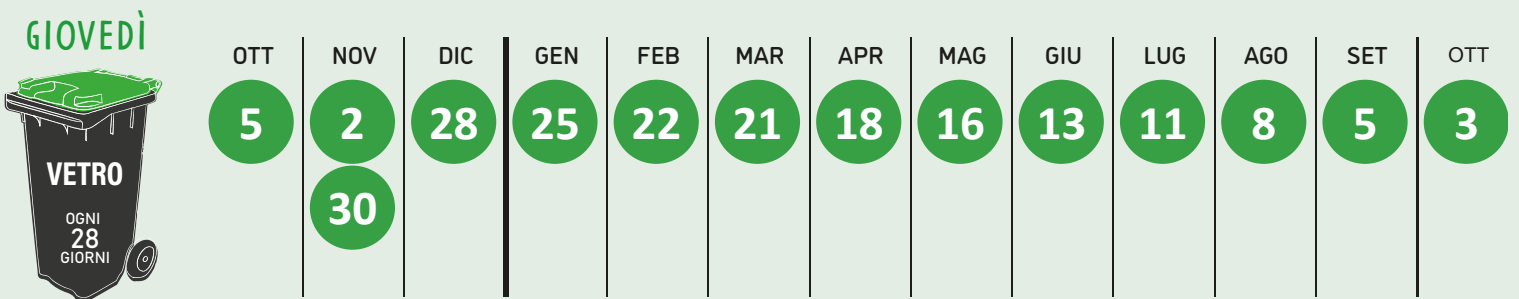

CALENDARIO DELLE GIORNATE DI RACCOLTA

+ Un servizio su misura

Puoi personalizzare il servizio richiedendo contenitori più capienti, attivando servizi aggiuntivi o aumentando la frequenza delle raccolte. Contatta il numero verde per parlare con i nostri tecnici; ti aiuteranno ad individuare la soluzione più idonea alle tue esigenze.

PLASTICA E LATTINE⁺
da 1 raccolta a settimana a 2 raccolte a settimana

ORGANICO⁺
da 2 raccolte a settimana a 4 raccolte a settimana

VETRO⁺
da ogni 28 giorni a una raccolta a settimana

CARTONE⁺
raccolta settimanale del cartone sfuso

NON RECUPERABILI⁺
da ogni 14 giorni a una raccolta a settimana