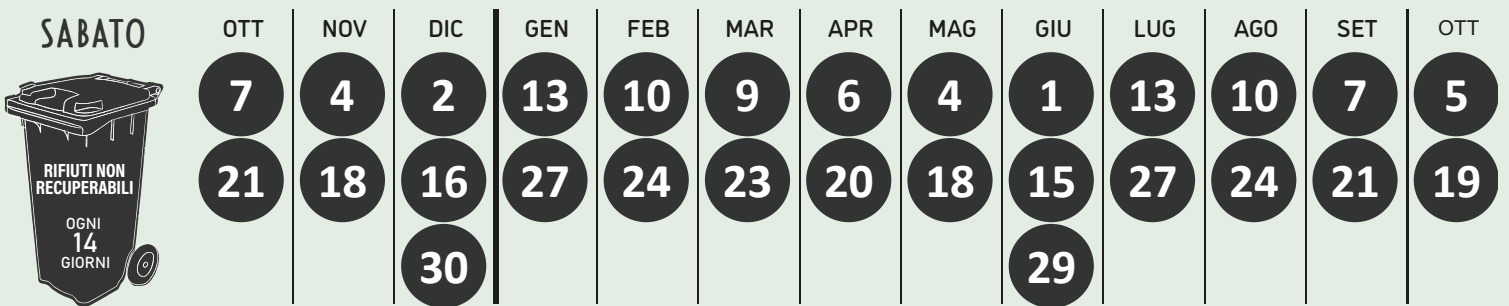

PROGRAMMA SETTIMANALE. *Esponi i contenitori la sera prima.*

25 DICEMBRE 2023 - Raccolta dell'**ORGANICO** servizio *aggiuntivo* soppressa.

1 GENNAIO 2024 - Raccolta dell'**ORGANICO** servizio *aggiuntivo* soppressa.

1 MAGGIO 2024 - Raccolta di **CARTA E CARTONE** garantita.

CALENDARIO DELLE GIORNATE DI RACCOLTA

+ Un servizio su misura

Puoi personalizzare il servizio richiedendo contenitori più capienti, attivando servizi aggiuntivi o aumentando la frequenza delle raccolte. Contatta il numero verde per parlare con i nostri tecnici; ti aiuteranno ad individuare la soluzione più idonea alle tue esigenze.

NON RECUPERABILI⁺
da ogni 14 giorni a una raccolta a settimana

**DAL 3 NOVEMBRE
LA RACCOLTA DI
PLASTICA E LATTINE
CAMBIA GIORNO.
IL SERVIZIO VERRÀ
SVOLTO IL VENERDÌ.**

Calendario della raccolta rifiuti

VALIDO DA OTTOBRE 2023 A OTTOBRE 2024