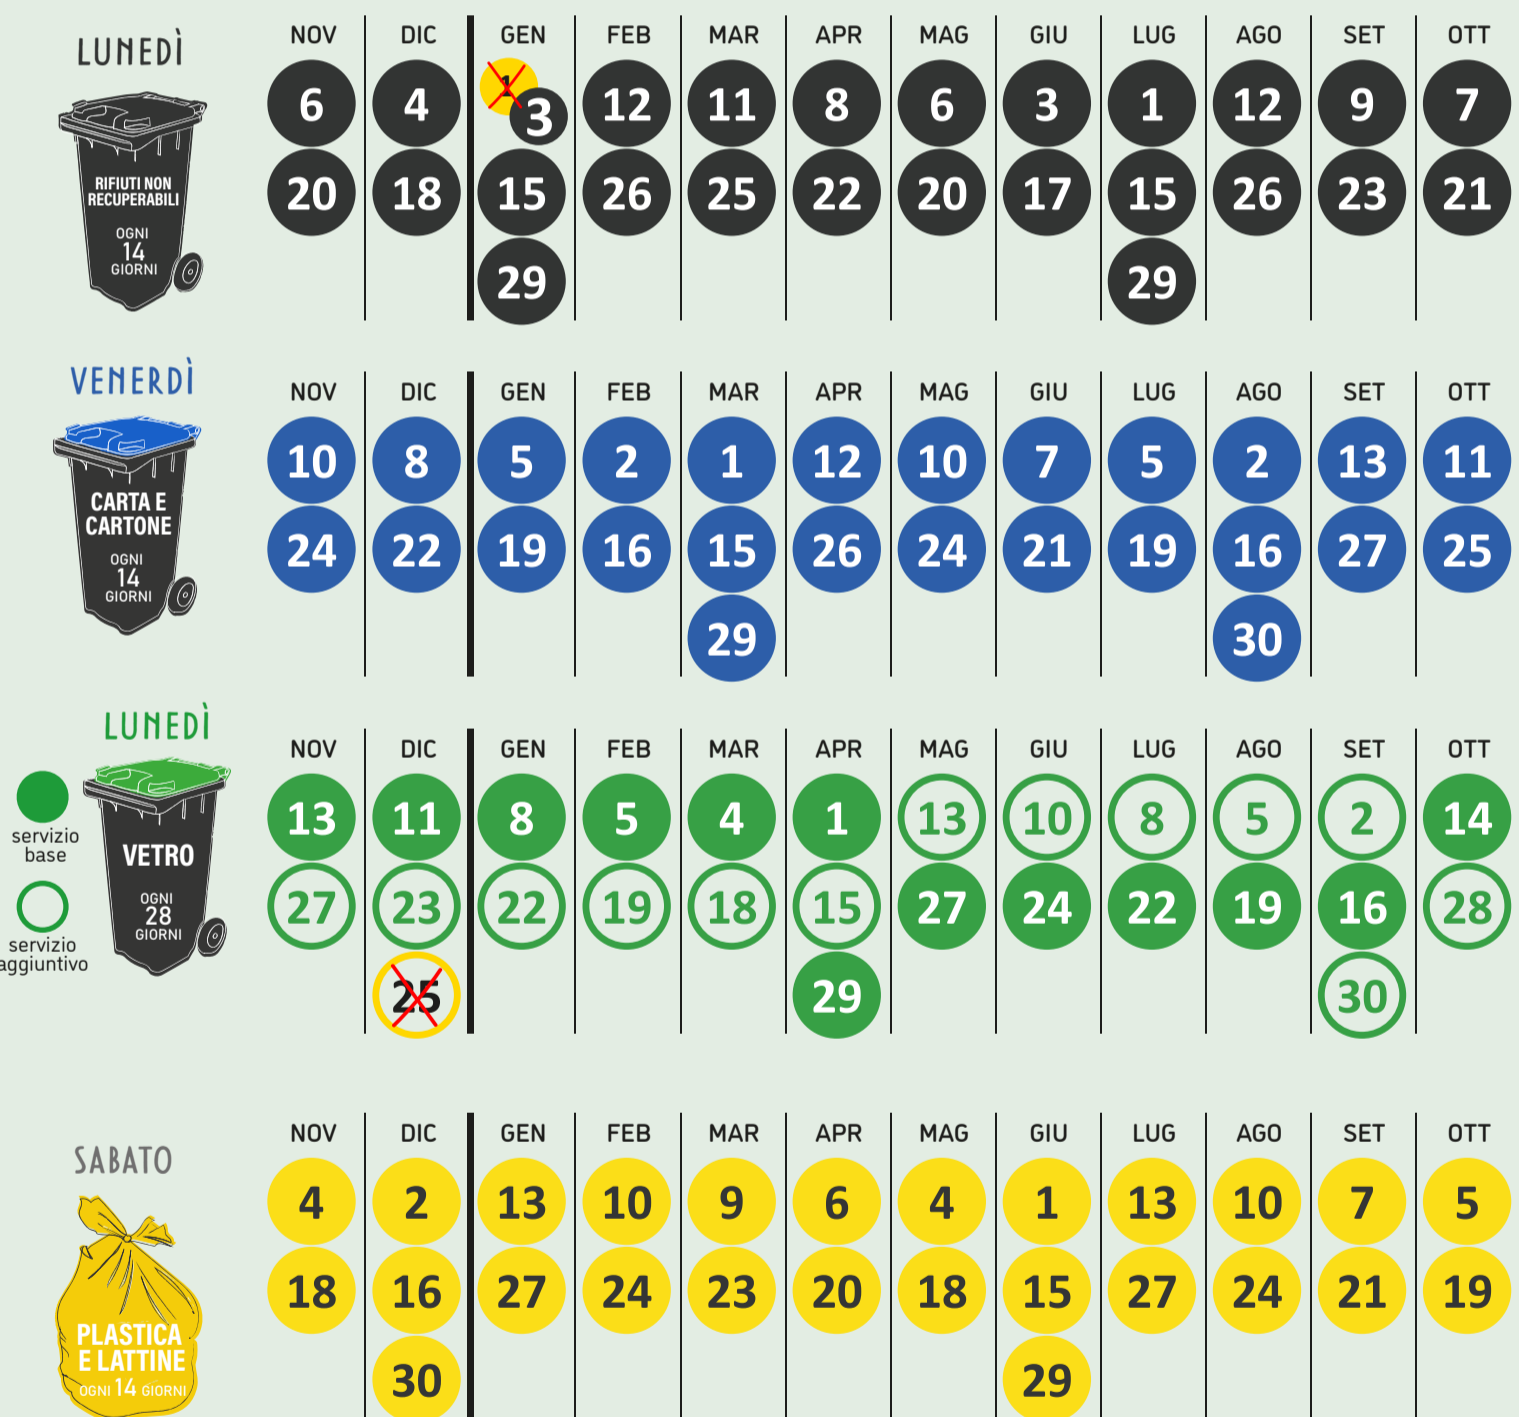

PROGRAMMA SETTIMANALE. *Esponi i contenitori la sera prima.*

**25 DICEMBRE 2023**  
 - Raccolta dell'**ORGANICO servizio aggiuntivo** posticipata al 26/12/2023.  
 - Raccolta dei **RIFIUTI NON RECUPERABILI servizio aggiuntivo** posticipata al 27/12/2023.  
 - Raccolta del **VETRO servizio aggiuntivo** anticipata al 23/12/2023.

**1 GENNAIO 2024**  
 - Raccolta dei **RIFIUTI NON RECUPERABILI** posticipata al 3/1/2024.  
 - Raccolta dell'**ORGANICO servizio aggiuntivo** posticipata al 4/1/2024.

CALENDARIO DELLE GIORNATE DI RACCOLTA

**PLASTICA E LATTINE<sup>+</sup>**  
 da ogni 14 giorni a una raccolta a settimana

**ORGANICO<sup>+</sup>**  
 da 1 raccolta a settimana a 2 raccolte a settimana

**VETRO<sup>+</sup>**  
 da ogni 28 giorni a una raccolta ogni 14 giorni

**NON RECUPERABILI<sup>+</sup>**  
 da ogni 14 giorni a una raccolta a settimana