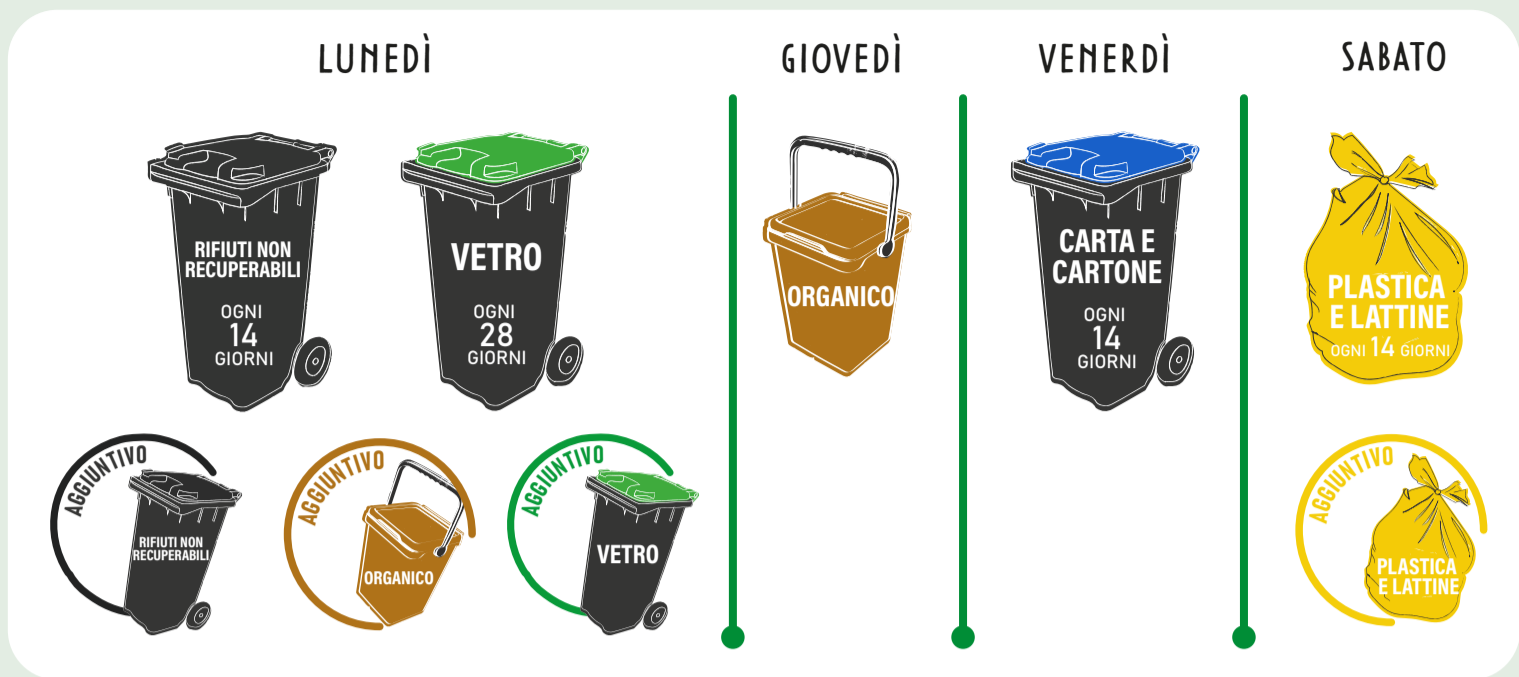

PROGRAMMA SETTIMANALE. *Esponi i contenitori la sera prima.*

**25 DICEMBRE 2023**  
 - Raccolta dell'**ORGANICO servizio aggiuntivo** posticipata al 26/12/2023.  
 - Raccolta dei **RIFIUTI NON RECUPERABILI servizio aggiuntivo** posticipata al 27/12/2023.  
 - Raccolta del **VETRO servizio aggiuntivo** anticipata al 23/12/2023.

### Ritiro a domicilio di rifiuti ingombranti

Chiama il *Numero Verde* per fare richiesta del servizio di ritiro domiciliare di rifiuti ingombranti. Il servizio è gratuito fino a due ritiri all'anno; è consentito esporre fino a quattro pezzi per ciascun passaggio.