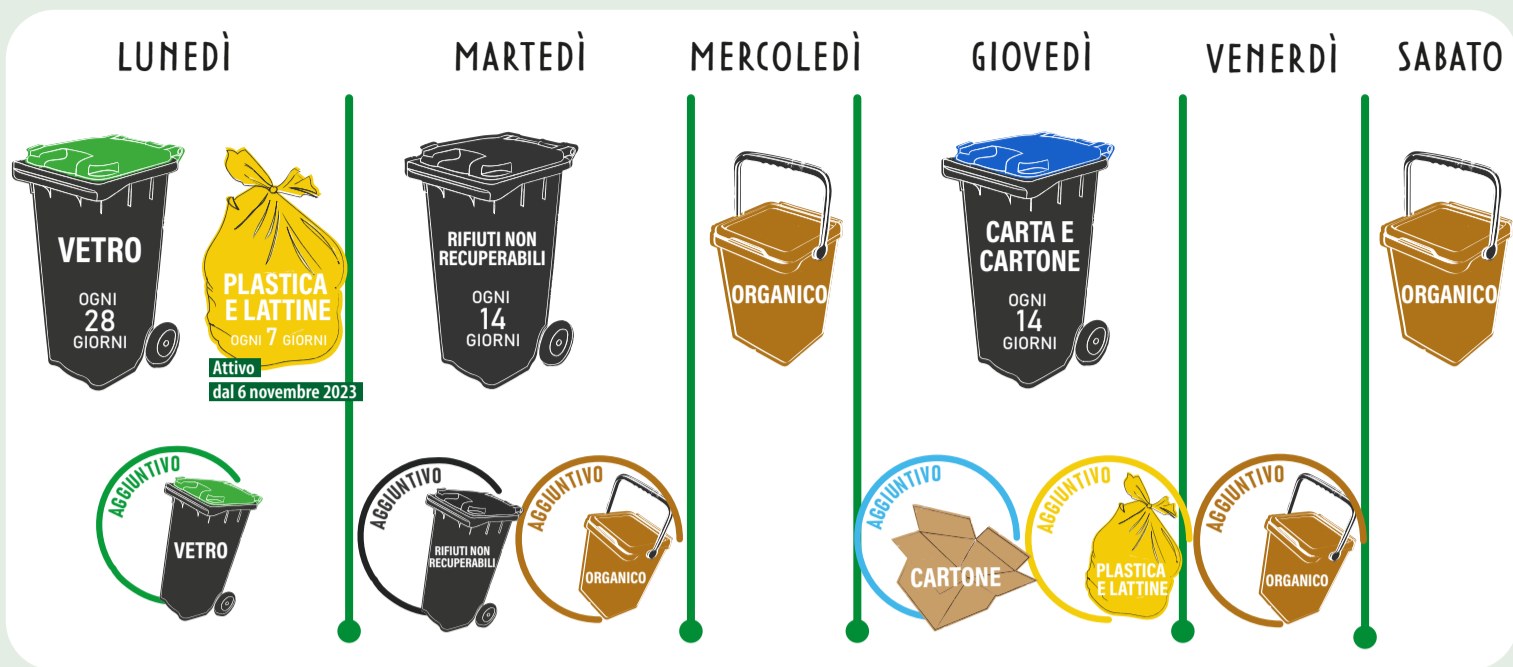

PROGRAMMA SETTIMANALE. *Esponi i contenitori la sera prima.*

2
NOVEMBRE
2023

- **Giovedì 2 Novembre 2023** la raccolta di **PLASTICA E LATTINE** è garantita. Dal 6 Novembre cambia il giorno di raccolta. Il servizio verrà svolto il lunedì.

25
DICEMBRE
2023

- Raccolta di **PLASTICA E LATTINE** anticipata al 24/12/2023.
- Raccolta del **VETRO servizio aggiuntivo** anticipata al 23/12/2023.

1
GENNAIO
2024

- Raccolta di **PLASTICA E LATTINE** anticipata al 31/12/2023.
- Raccolta del **VETRO** anticipata al 30/12/2023.

Ritiro a domicilio di rifiuti ingombranti

Chiama il **Numero Verde** per fare richiesta del servizio di ritiro domiciliare di rifiuti ingombranti. Il servizio è gratuito fino a due ritiri all'anno; è consentito esporre fino a quattro pezzi per ciascun passaggio.