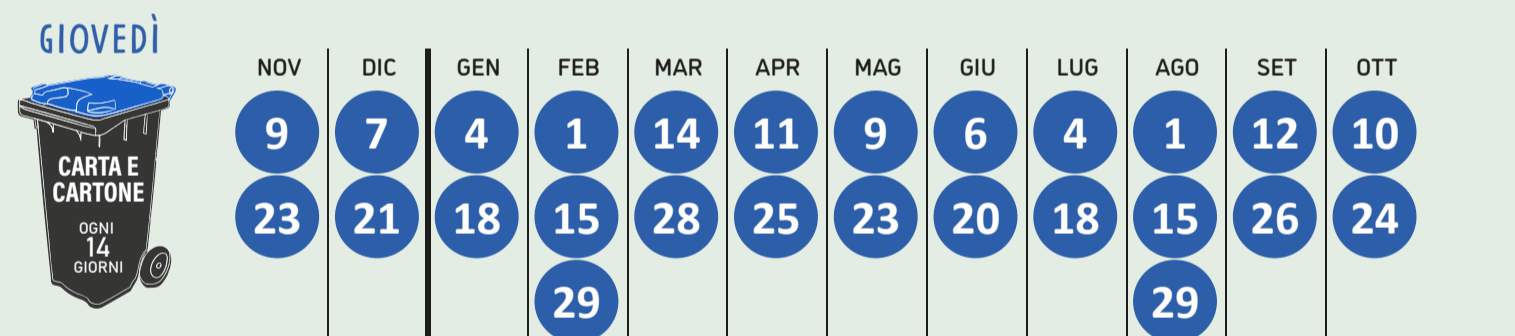

**25**  
DICEMBRE  
2023

- Raccolta di **PLASTICA E LATTINE** anticipata al 24/12/2023.  
- Raccolta del **VETRO servizio aggiuntivo** anticipata al 23/12/2023.

**1**  
GENNAIO  
2024

- Raccolta di **PLASTICA E LATTINE** anticipata al 31/12/2023.  
- Raccolta del **VETRO** anticipata al 30/12/2023.

**1**  
MAGGIO  
2024

- Raccolta dell'**ORGANICO** soppressa.

CALENDARIO DELLE GIORNATE DI RACCOLTA

**+** Un servizio su misura

Puoi personalizzare il servizio richiedendo contenitori più capienti, attivando servizi aggiuntivi o aumentando la frequenza delle raccolte. Contatta il numero verde per parlare con i nostri tecnici; ti aiuteranno ad individuare la soluzione più idonea alle tue esigenze.

**PLASTICA E LATTINE<sup>+</sup>**  
da una raccolta a settimana a due raccolte a settimana

**ORGANICO<sup>+</sup>**  
da 2 raccolta a settimana a 4 raccolte a settimana

**VETRO<sup>+</sup>**  
da ogni 28 giorni a una raccolta a settimana

# Calendario della raccolta rifiuti

VALIDO DA NOVEMBRE 2023 A OTTOBRE 2024

ZONA DI RACCOLTA