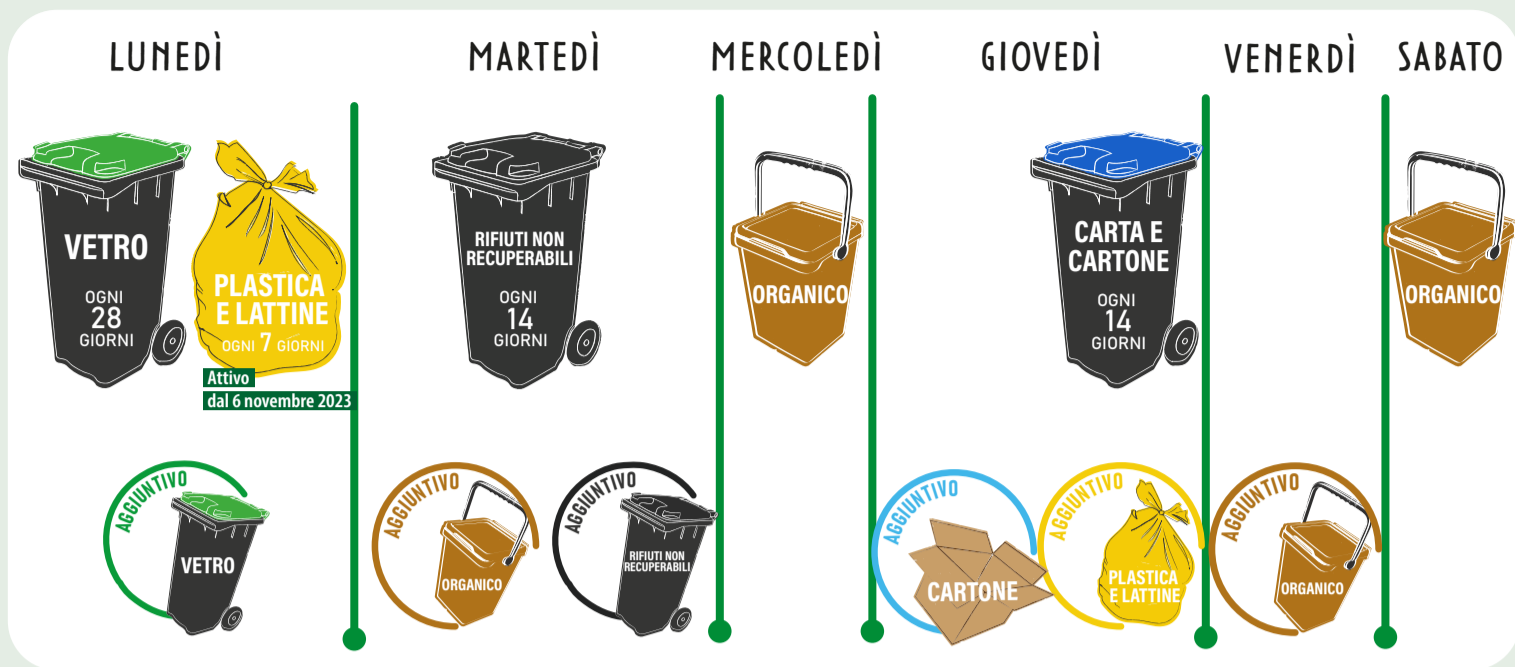

PROGRAMMA SETTIMANALE. *Esponi i contenitori la sera prima.*

**2**  
NOVEMBRE  
2023

- Giovedì 2 Novembre 2023 la raccolta di **PLASTICA E LATTINE** è garantita. Dal 6 Novembre cambia il giorno di raccolta. Il servizio verrà svolto il lunedì.

**25**  
DICEMBRE  
2023

- Raccolta di **PLASTICA E LATTINE** anticipata al 24/12/2023.  
- Raccolta del **VETRO servizio aggiuntivo** anticipata al 23/12/2023.

**1**  
GENNAIO  
2024

- Raccolta di **PLASTICA E LATTINE** anticipata al 31/12/2023.  
- Raccolta del **VETRO** anticipata al 30/12/2023.

**PLASTICA E LATTINE<sup>+</sup>**  
da una raccolta a settimana a due raccolte a settimana

**ORGANICO<sup>+</sup>**  
da 2 raccolta a settimana a 4 raccolte a settimana

**VETRO<sup>+</sup>**  
da ogni 28 giorni a una raccolta a settimana

### Ritiro a domicilio di rifiuti ingombranti

Chiama il *Numero Verde* per fare richiesta del servizio di ritiro domiciliare di rifiuti ingombranti. Il servizio è gratuito fino a due ritiri all'anno; è consentito esporre fino a quattro pezzi per ciascun passaggio.