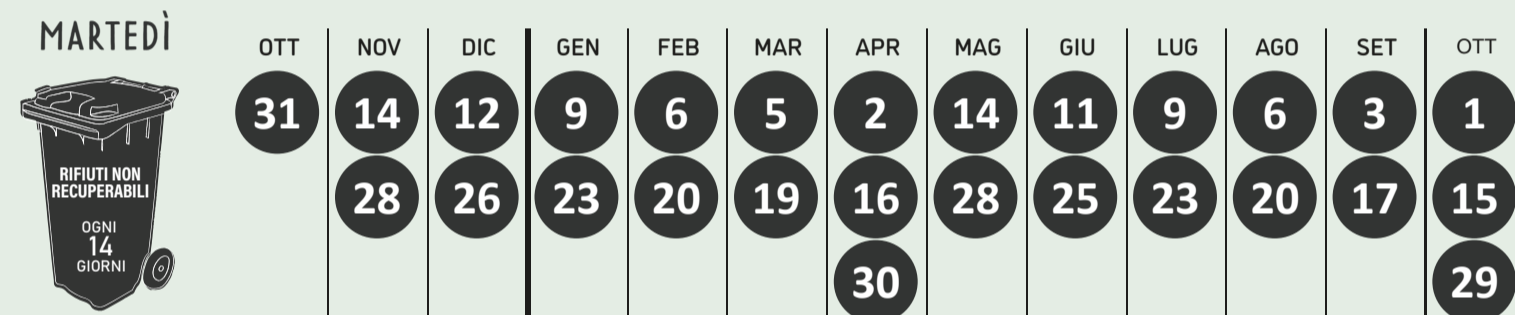

**25**  
DICEMBRE  
2023

- Raccolta di **PLASTICA E LATTINE** anticipata al 24/12/2023.  
- Raccolta del **VETRO servizio aggiuntivo** anticipata al 23/12/2023.

**1**  
GENNAIO  
2024

- Raccolta di **PLASTICA E LATTINE** anticipata al 31/12/2023.  
- Raccolta del **VETRO** anticipata al 30/12/2023.

**1**  
MAGGIO  
2024

- Raccolta dell'**ORGANICO** soppressa.

CALENDARIO DELLE GIORNATE DI RACCOLTA

**+** Un servizio su misura

Puoi personalizzare il servizio richiedendo contenitori più capienti, attivando servizi aggiuntivi o aumentando la frequenza delle raccolte. Contatta il numero verde per parlare con i nostri tecnici; ti aiuteranno ad individuare la soluzione più idonea alle tue esigenze.

# Calendario della raccolta rifiuti

VALIDO DA NOVEMBRE 2023 A OTTOBRE 2024

ZONA DI RACCOLTA