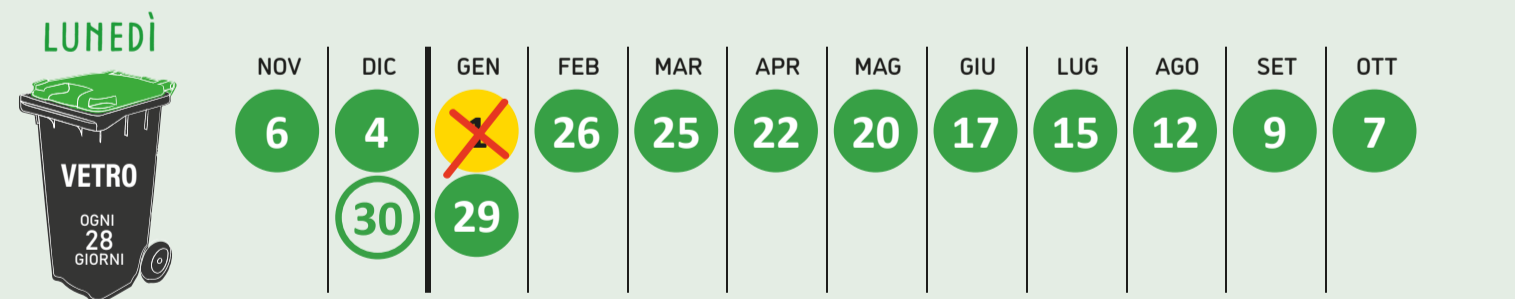

CALENDARIO DELLE GIORNATE DI RACCOLTA

+ Un servizio su misura

Puoi personalizzare il servizio richiedendo contenitori più capienti, attivando servizi aggiuntivi o aumentando la frequenza delle raccolte. Contatta il numero verde per parlare con i nostri tecnici; ti aiuteranno ad individuare la soluzione più idonea alle tue esigenze.

PLASTICA E LATTINE⁺
da una raccolta a settimana a due raccolte a settimana

ORGANICO⁺
da 2 raccolta a settimana a 4 raccolte a settimana

VETRO⁺
da ogni 28 giorni a una raccolta a settimana

CARTONE⁺
raccolta settimanale del cartone sfuso

NON RECUPERABILI⁺
da ogni 14 giorni a una raccolta a settimana