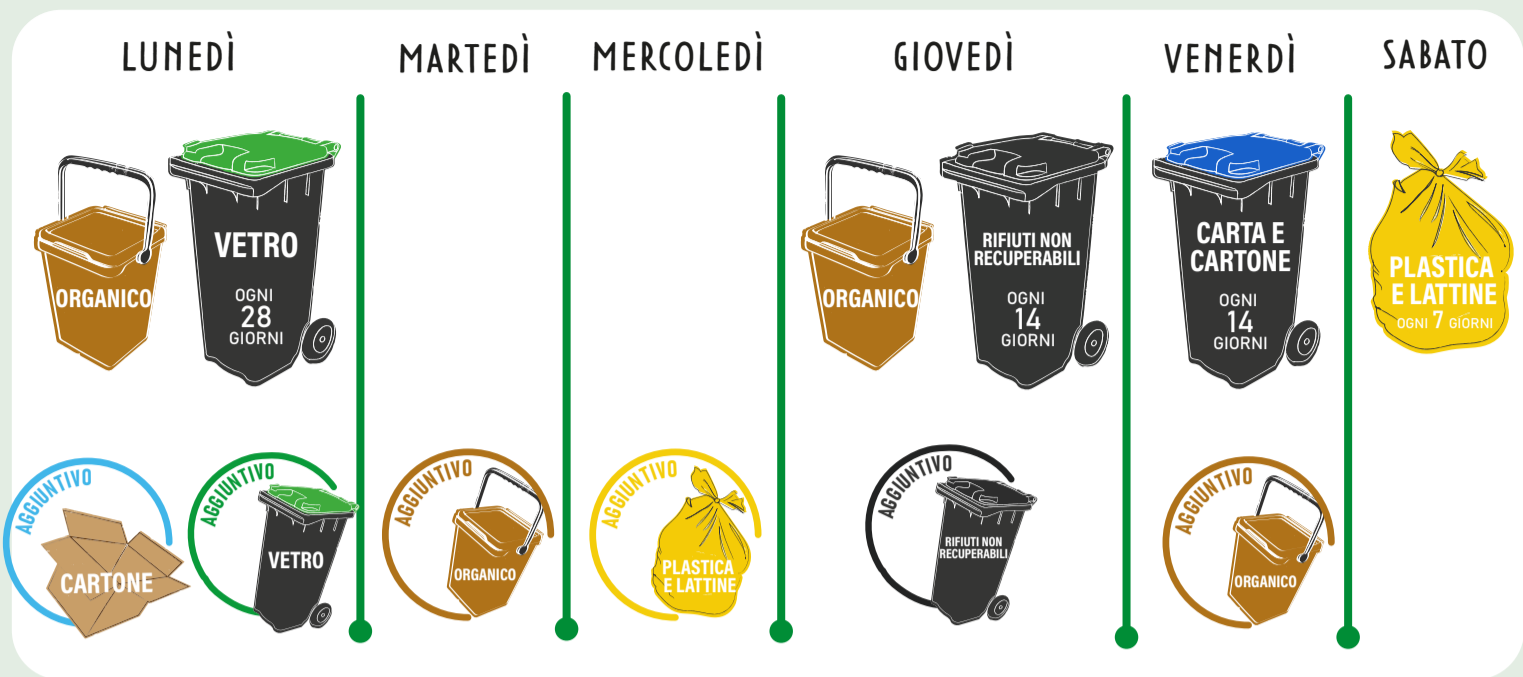

PROGRAMMA SETTIMANALE. *Esponi i contenitori la sera prima.*

25
DICEMBRE
2023

- Raccolta dell'**ORGANICO** soppressa.
- Raccolta del **VETRO servizio aggiuntivo** anticipata al 23/12/2023.
- Raccolta del **CARTONE servizio aggiuntivo** anticipata al 22/12/2023.

1
GENNAIO
2024

- Raccolta dell'**ORGANICO** soppressa.
- Raccolta del **VETRO servizio aggiuntivo** anticipata al 30/12/2023.
- Raccolta del **CARTONE servizio aggiuntivo** anticipata al 29/12/2023.

1
MAGGIO
2024

PLASTICA E LATTINE⁺
da una raccolta a settimana a due raccolte a settimana

ORGANICO⁺
da 2 raccolta a settimana a 4 raccolte a settimana

VETRO⁺
da ogni 28 giorni a una raccolta a settimana

CARTONE⁺
raccolta settimanale del cartone sfuso

Ritiro a domicilio di rifiuti ingombranti

Chiama il **Numero Verde** per fare richiesta del servizio di ritiro domiciliare di rifiuti ingombranti. Il servizio è gratuito fino a due ritiri all'anno; è consentito esporre fino a quattro pezzi per ciascun passaggio.