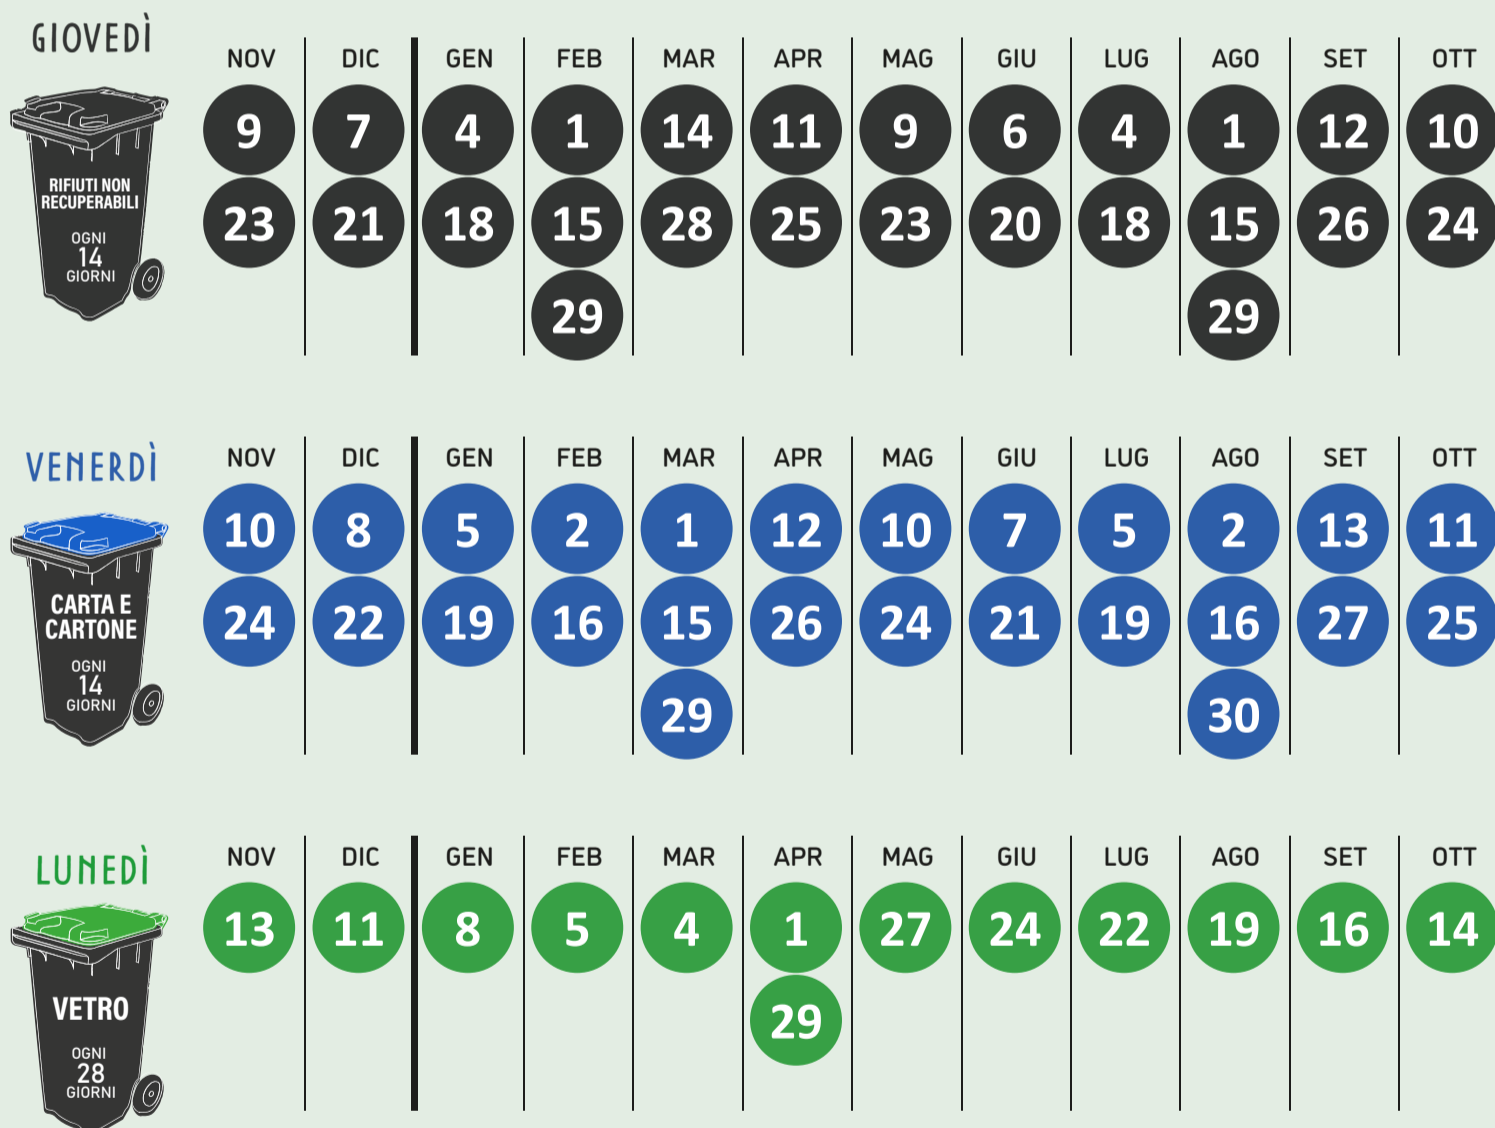

CALENDARIO DELLE GIORNATE DI RACCOLTA

+ Un servizio su misura

Puoi personalizzare il servizio richiedendo contenitori più capienti, attivando servizi aggiuntivi o aumentando la frequenza delle raccolte. Contatta il numero verde per parlare con i nostri tecnici; ti aiuteranno ad individuare la soluzione più idonea alle tue esigenze.

PLASTICA E LATTINE⁺
da una raccolta a settimana a due raccolte a settimana

ORGANICO⁺
da 2 raccolta a settimana a 4 raccolte a settimana

VETRO⁺
da ogni 28 giorni a una raccolta a settimana

CARTONE⁺
raccolta settimanale del cartone sfuso

NON RECUPERABILI⁺
da ogni 14 giorni a una raccolta a settimana

Per informazioni e segnalazioni
Numero Verde 800 018 405