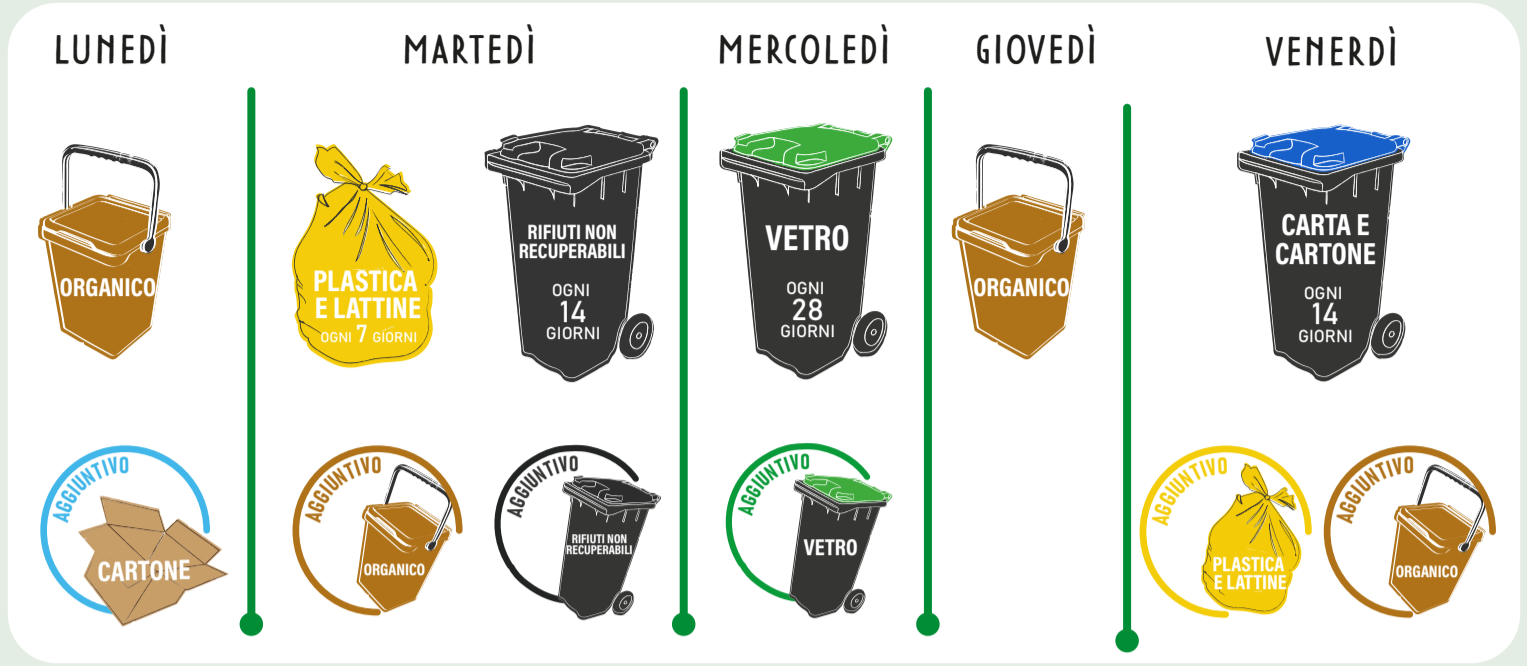

PROGRAMMA SETTIMANALE. *Esponi i contenitori la sera prima.*

25 DICEMBRE 2023 - Raccolta dell' **ORGANICO** soppressa.
- Raccolta del **CARTONE servizio aggiuntivo** anticipata al 22/12/2023.

1 GENNAIO 2024 - Raccolta dell' **ORGANICO** soppressa.
- Raccolta del **CARTONE servizio aggiuntivo** anticipata al 29/12/2023.