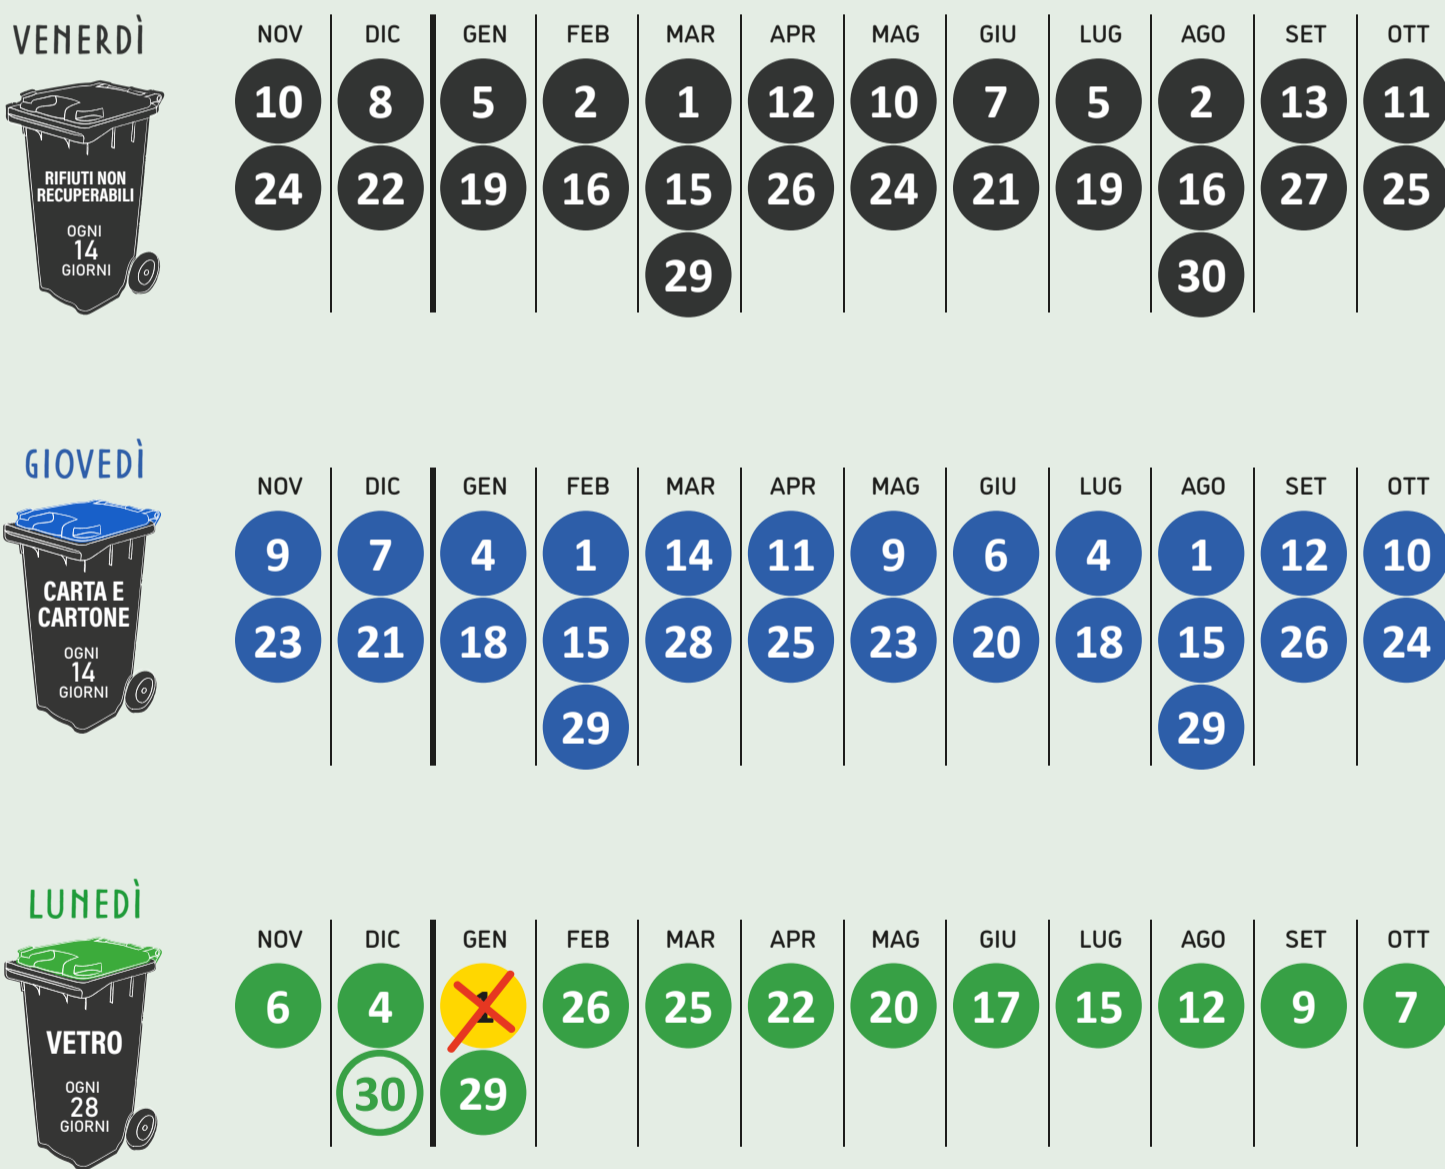

CALENDARIO DELLE GIORNATE DI RACCOLTA

+ Un servizio su misura

Puoi personalizzare il servizio richiedendo contenitori più capienti, attivando servizi aggiuntivi o aumentando la frequenza delle raccolte. Contatta il numero verde per parlare con i nostri tecnici; ti aiuteranno ad individuare la soluzione più idonea alle tue esigenze.

PLASTICA E LATTINE⁺
da una raccolta a settimana a due raccolte a settimana

ORGANICO⁺
da 2 raccolta a settimana a 4 raccolte a settimana

VETRO⁺
da ogni 28 giorni a una raccolta a settimana

CARTONE⁺
raccolta settimanale del cartone sfuso

NON RECUPERABILI⁺
da ogni 14 giorni a una raccolta a settimana