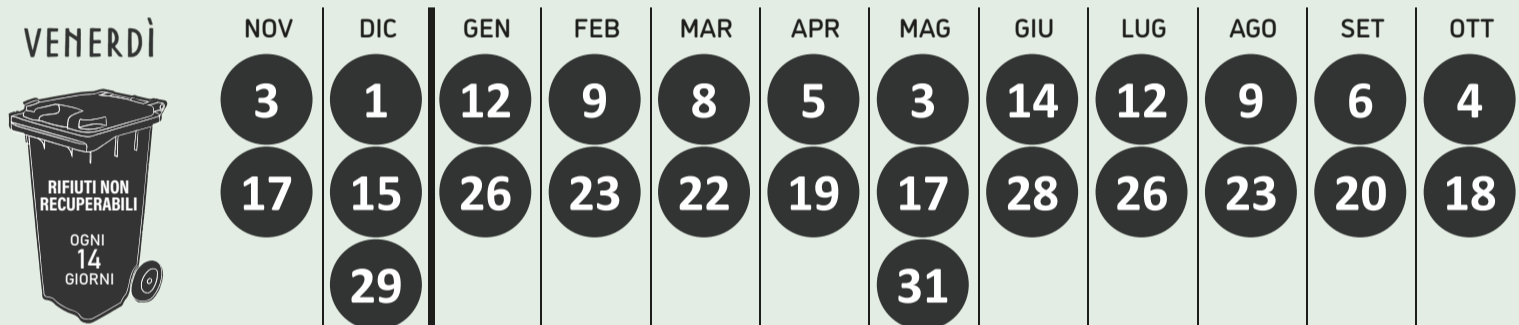

CALENDARIO DELLE GIORNATE DI RACCOLTA

+ Un servizio su misura
Puoi personalizzare il servizio richiedendo contenitori più capienti, attivando servizi aggiuntivi o aumentando la frequenza delle raccolte. Contatta il numero verde per parlare con i nostri tecnici; ti aiuteranno ad individuare la soluzione più idonea alle tue esigenze.

- **PLASTICA E LATTINE⁺**
  da una raccolta a settimana a due raccolte a settimana
- **ORGANICO⁺**
  da 2 raccolta a settimana a 4 raccolte a settimana
- **VETRO⁺**
  da ogni 28 giorni a una raccolta a settimana
- **CARTONE⁺**
  raccolta settimanale del cartone sfuso
- **NON RECUPERABILI⁺**
  da ogni 14 giorni a una raccolta a settimana