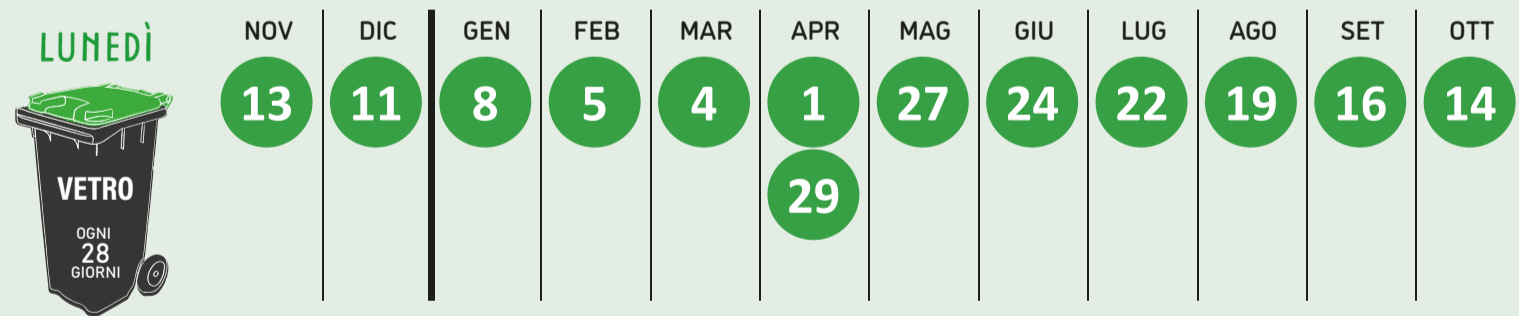

CALENDARIO DELLE GIORNATE DI RACCOLTA

+ Un servizio su misura
Puoi personalizzare il servizio richiedendo contenitori più capienti, attivando servizi aggiuntivi o aumentando la frequenza delle raccolte. Contatta il numero verde per parlare con i nostri tecnici; ti aiuteranno ad individuare la soluzione più idonea alle tue esigenze.

- **PLASTICA E LATTINE⁺**
  da una raccolta a settimana a due raccolte a settimana
- **ORGANICO⁺**
  da 2 raccolta a settimana a 4 raccolte a settimana
- **VETRO⁺**
  da ogni 28 giorni a una raccolta a settimana
- **CARTONE⁺**
  raccolta settimanale del cartone sfuso
- **NON RECUPERABILI⁺**
  da ogni 14 giorni a una raccolta a settimana