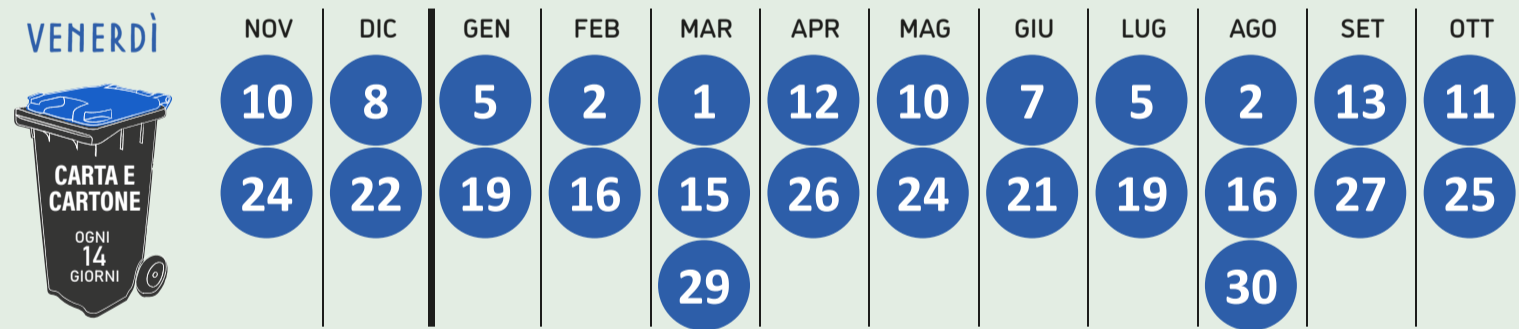

CALENDARIO DELLE GIORNATE DI RACCOLTA

+ Un servizio su misura
Puoi personalizzare il servizio richiedendo contenitori più capienti, attivando servizi aggiuntivi o aumentando la frequenza delle raccolte. Contatta il numero verde per parlare con i nostri tecnici; ti aiuteranno ad individuare la soluzione più idonea alle tue esigenze.

- **PLASTICA E LATTINE⁺**
  da una raccolta a settimana a due raccolte a settimana
- **ORGANICO⁺**
  da 2 raccolta a settimana a 4 raccolte a settimana
- **VETRO⁺**
  da ogni 28 giorni a una raccolta a settimana
- **CARTONE⁺**
  raccolta settimanale del cartone sfuso
- **NON RECUPERABILI⁺**
  da ogni 14 giorni a una raccolta a settimana