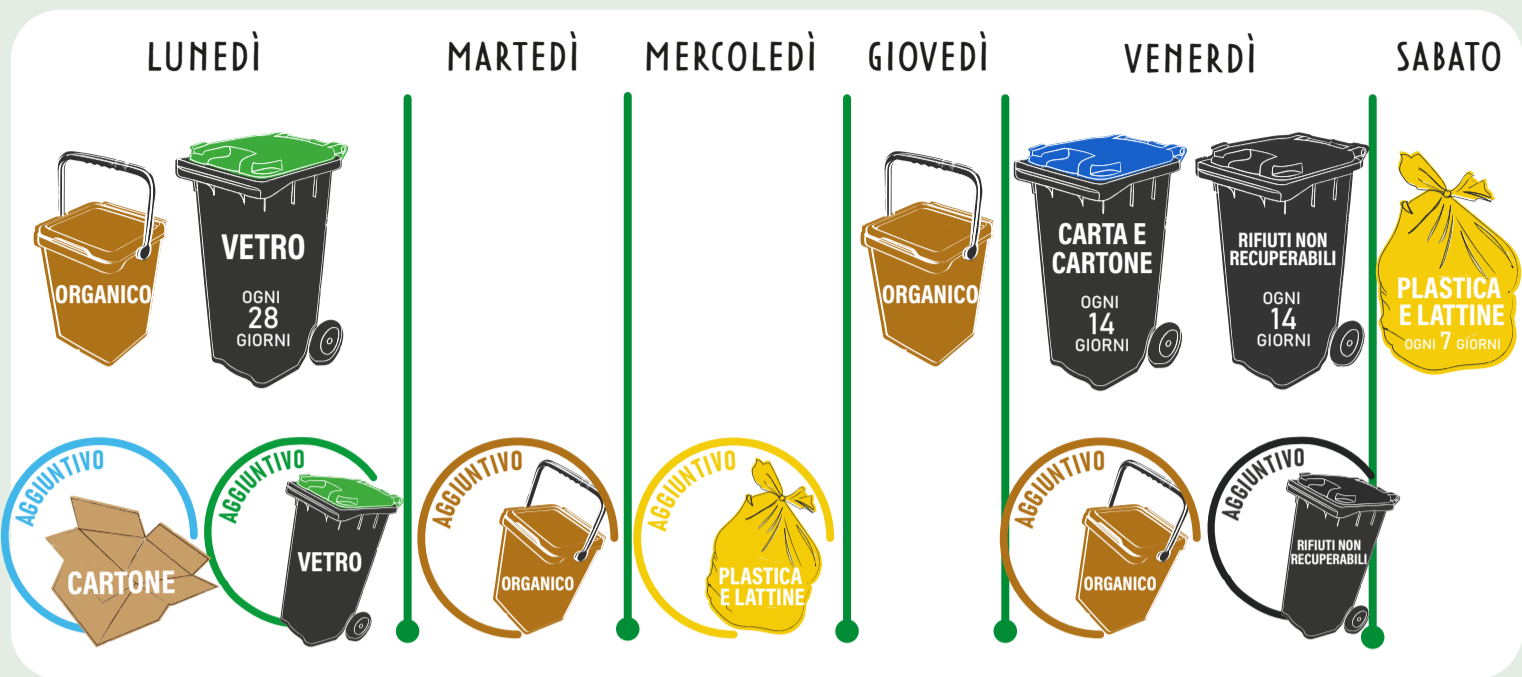

PROGRAMMA SETTIMANALE. *Esponi i contenitori la sera prima.*

25 DICEMBRE 2023
- Raccolta dell'**ORGANICO** soppressa.
- Raccolta del **VETRO servizio aggiuntivo** anticipata al 23/12/2023.
- Raccolta del **CARTONE servizio aggiuntivo** anticipata al 22/12/2023.

1 GENNAIO 2024
- Raccolta dell'**ORGANICO** soppressa.
- Raccolta del **VETRO servizio aggiuntivo** anticipata al 30/12/2023.
- Raccolta del **CARTONE servizio aggiuntivo** anticipata al 29/12/2023.

1 MAGGIO 2024
- Raccolta di **PLASTICA E LATTINE servizio aggiuntivo** garantita.

- PLASTICA E LATTINE⁺**
da una raccolta a settimana a due raccolte a settimana
- ORGANICO⁺**
da 2 raccolta a settimana a 4 raccolte a settimana
- VETRO⁺**
da ogni 28 giorni a una raccolta a settimana
- CARTONE⁺**
raccolta settimanale del cartone sfuso
- NON RECUPERABILI⁺**
da ogni 14 giorni a una raccolta a settimana

Ritiro a domicilio di rifiuti ingombranti

Chiama il **Numero Verde** per fare richiesta del servizio di ritiro domiciliare di rifiuti ingombranti. Il servizio è gratuito fino a due ritiri all'anno; è consentito esporre fino a quattro pezzi per ciascun passaggio.