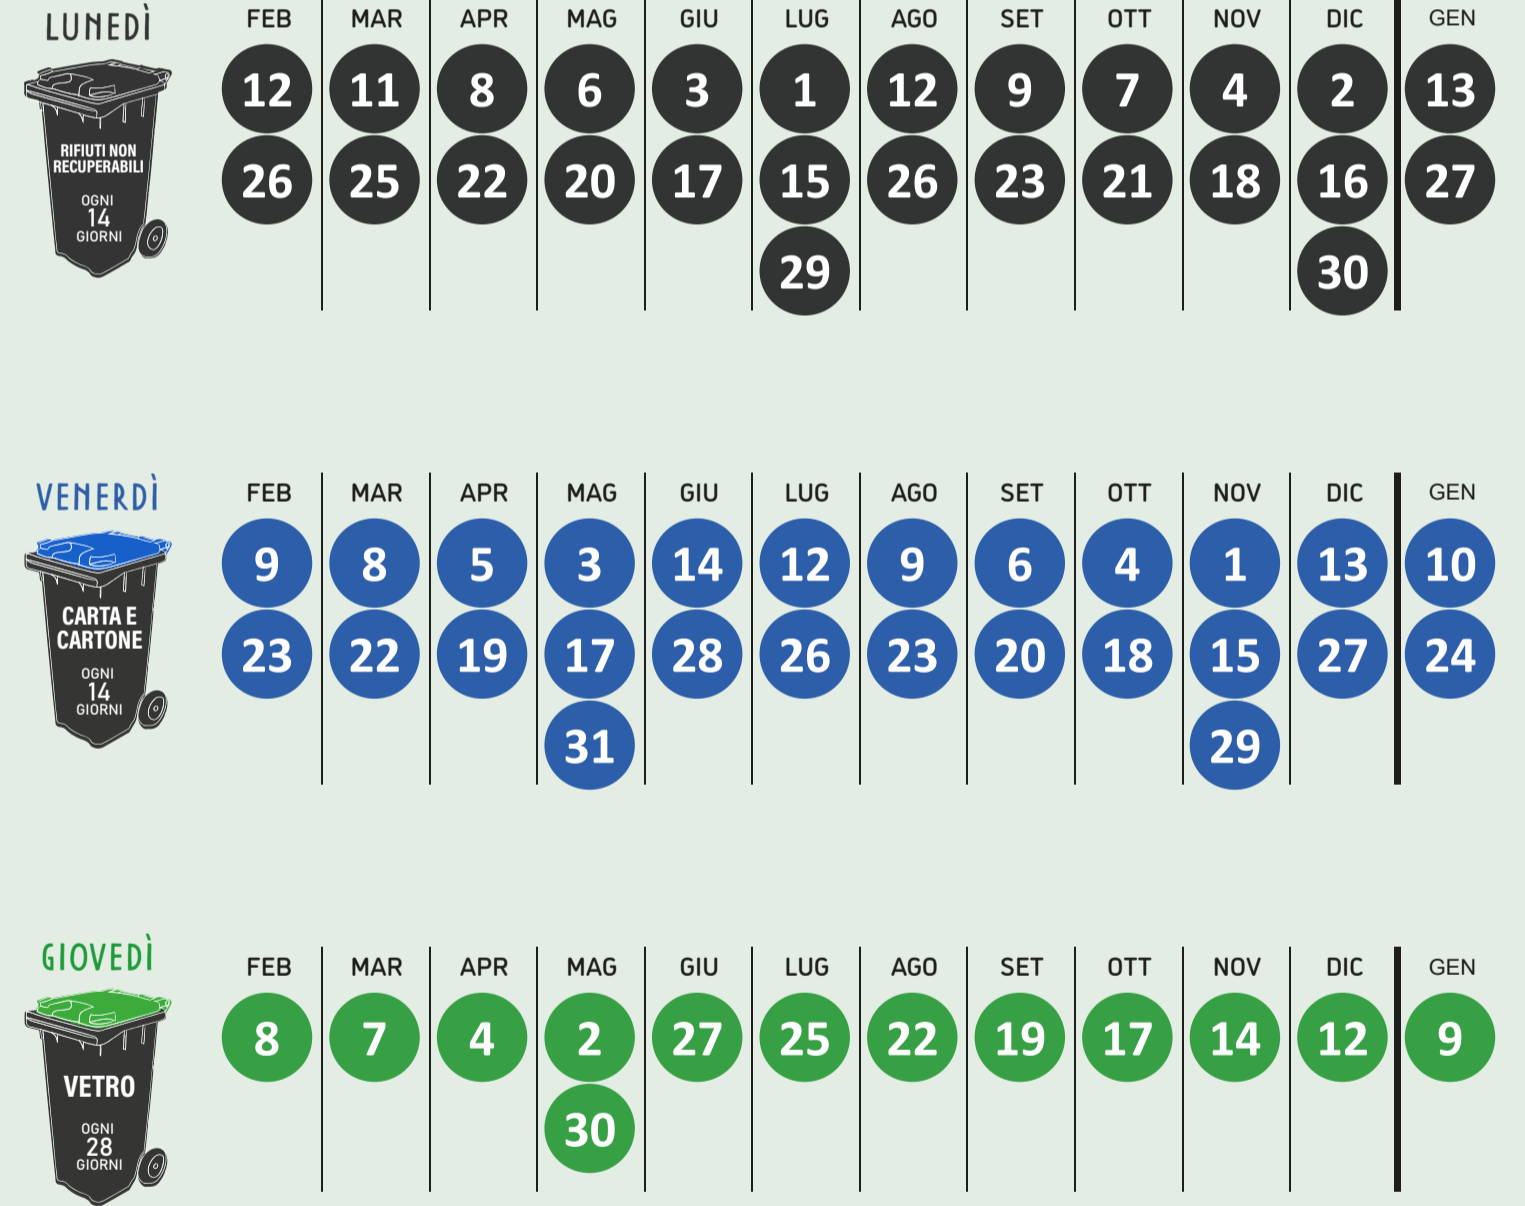

CALENDARIO DELLE GIORNATE DI RACCOLTA

Un servizio su misura

Puoi personalizzare il servizio richiedendo contenitori più capienti, attivando servizi aggiuntivi o aumentando la frequenza delle raccolte. Contatta il numero verde per parlare con i nostri tecnici; ti aiuteranno ad individuare la soluzione più idonea alle tue esigenze.

da una raccolta a settimana a due raccolte a settimana

da 2 raccolta a settimana a 4 raccolte a settimana

da ogni 28 giorni a una raccolta a settimana

raccolta settimanale del cartone sfuso

da ogni 14 giorni a una raccolta a settimana

Per informazioni e segnalazioni
Numero Verde 800 018 405