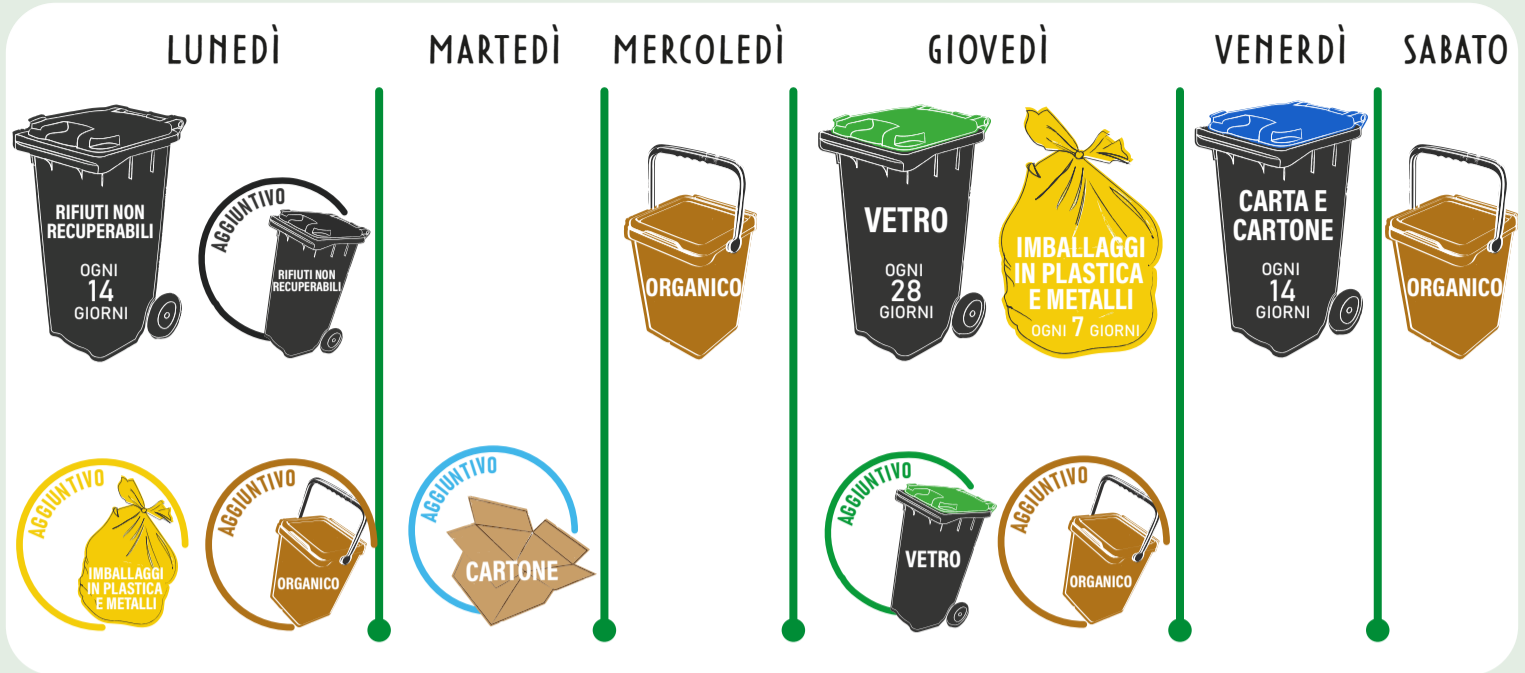

PROGRAMMA SETTIMANALE. Esponi i contenitori la sera prima.

1
MAGGIO
2024

- Raccolta dell'**ORGANICO** soppressa.

25
DICEMBRE
2024

- Raccolta dell'**ORGANICO** soppressa.

1
GENNAIO
2025

- Raccolta dell'**ORGANICO** soppressa.

CALENDARIO DELLE GIORNATE DI RACCOLTA

Un servizio su misura

Puoi personalizzare il servizio richiedendo contenitori più capienti, attivando servizi aggiuntivi o aumentando la frequenza delle raccolte. Contatta il numero verde per parlare con i nostri tecnici; ti aiuteranno ad individuare la soluzione più idonea alle tue esigenze.

Ritiro a domicilio di rifiuti ingombranti

Chiama il **Numero Verde** per fare richiesta del servizio di ritiro domiciliare di rifiuti ingombranti.

Il servizio è gratuito fino a due ritiri all'anno; è consentito esporre fino a quattro pezzi per ciascun passaggio.