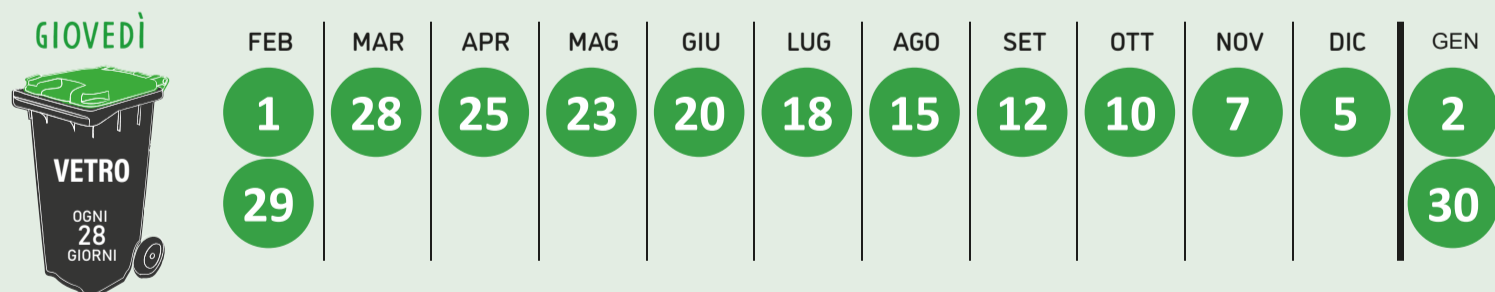

PROGRAMMA SETTIMANALE. *Esponi i contenitori la sera prima.*

**1** MAGGIO 2024  
- Raccolta dell'**ORGANICO** soppressa.  
- Raccolta dei **RIFIUTI NON RECUPERABILI** posticipata al 3/5/2024.

**25** DICEMBRE 2024  
- Raccolta dell'**ORGANICO** soppressa.  
- Raccolta dei **RIFIUTI NON RECUPERABILI** posticipata al 27/12/2024.

**1** GENNAIO 2025  
- Raccolta dell'**ORGANICO** soppressa.  
- Raccolta dei **RIFIUTI NON RECUPERABILI** servizio *aggiuntivo* posticipata al 3/1/2025.

CALENDARIO DELLE GIORNATE DI RACCOLTA

**+** Un servizio su misura

# Calendario della raccolta rifiuti

VALIDO DA FEBBRAIO 2024 A GENNAIO 2025

COMUNE DI SOLIERA  
PROVINCIA DI MODENA

ZONA DI RACCOLTA