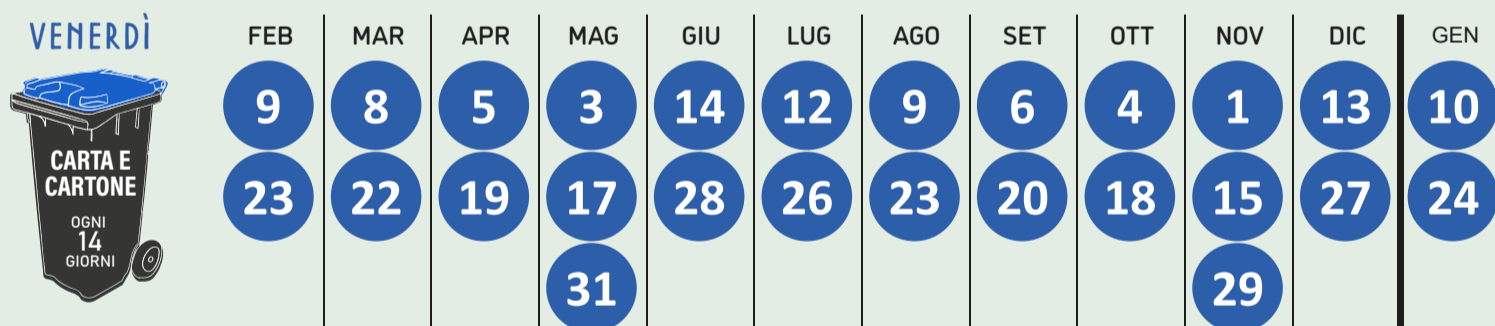

PROGRAMMA SETTIMANALE. *Esponi i contenitori la sera prima.*

**1** MAGGIO 2024  
- Raccolta dell'**ORGANICO** soppressa.  
- Raccolta dei **RIFIUTI NON RECUPERABILI** posticipata al 3/5/2024.

**25** DICEMBRE 2024  
- Raccolta dell'**ORGANICO** soppressa.  
- Raccolta dei **RIFIUTI NON RECUPERABILI** posticipata al 27/12/2024.

**1** GENNAIO 2025  
- Raccolta dell'**ORGANICO** soppressa.  
- Raccolta dei **RIFIUTI NON RECUPERABILI** servizio *aggiuntivo* posticipata al 3/1/2025.

CALENDARIO DELLE GIORNATE DI RACCOLTA

**+** Un servizio su misura

# Calendario della raccolta rifiuti

VALIDO DA FEBBRAIO 2024 A GENNAIO 2025

COMUNE DI SOLIERA  
PROVINCIA DI MODENA

ZONA DI RACCOLTA