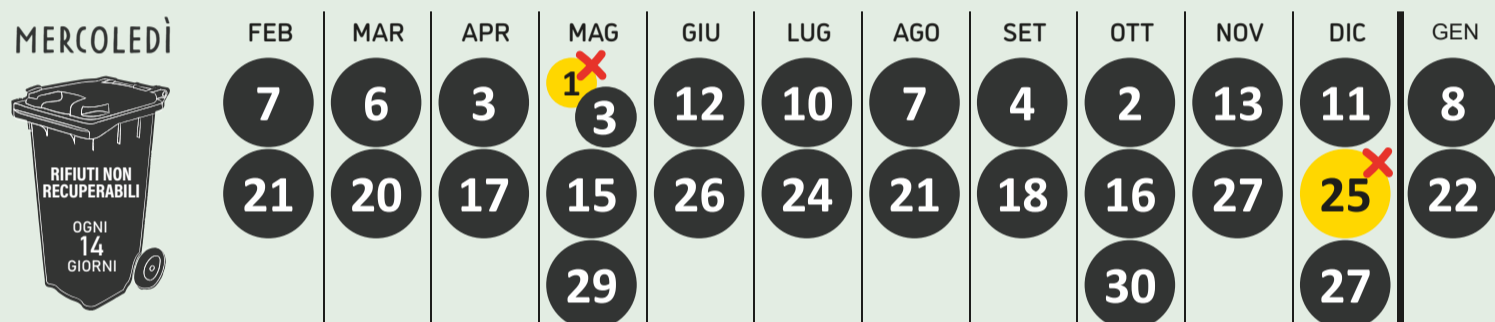

PROGRAMMA SETTIMANALE. *Esponi i contenitori la sera prima.*

**1** MAGGIO 2024  
- Raccolta dell'**ORGANICO** soppressa.  
- Raccolta dei **RIFIUTI NON RECUPERABILI** posticipata al 3/5/2024.

**25** DICEMBRE 2024  
- Raccolta dell'**ORGANICO** soppressa.  
- Raccolta dei **RIFIUTI NON RECUPERABILI** posticipata al 27/12/2024.

**1** GENNAIO 2025  
- Raccolta dell'**ORGANICO** soppressa.  
- Raccolta dei **RIFIUTI NON RECUPERABILI** servizio *aggiuntivo* posticipata al 3/1/2025.

CALENDARIO DELLE GIORNATE DI RACCOLTA

**+** Un servizio su misura

## Il Centro di Raccolta Rifiuti Comunale

**SOLIERA, strada Morello 380**; per accedervi è necessaria l'ultima bolletta rifiuti. Il Centro non accetta rifiuti non recuperabili o mescolati tra loro. In caso di cessazione dell'utenza occorre restituire i contenitori al Centro di Raccolta. Consulta gli orari sul nostro sito: [aimag.it/rifiuti/centridiraccolta](http://aimag.it/rifiuti/centridiraccolta)

# Calendario della raccolta rifiuti

VALIDO DA FEBBRAIO 2024 A GENNAIO 2025

COMUNE DI SOLIERA  
PROVINCIA DI MODENA

ZONA DI RACCOLTA