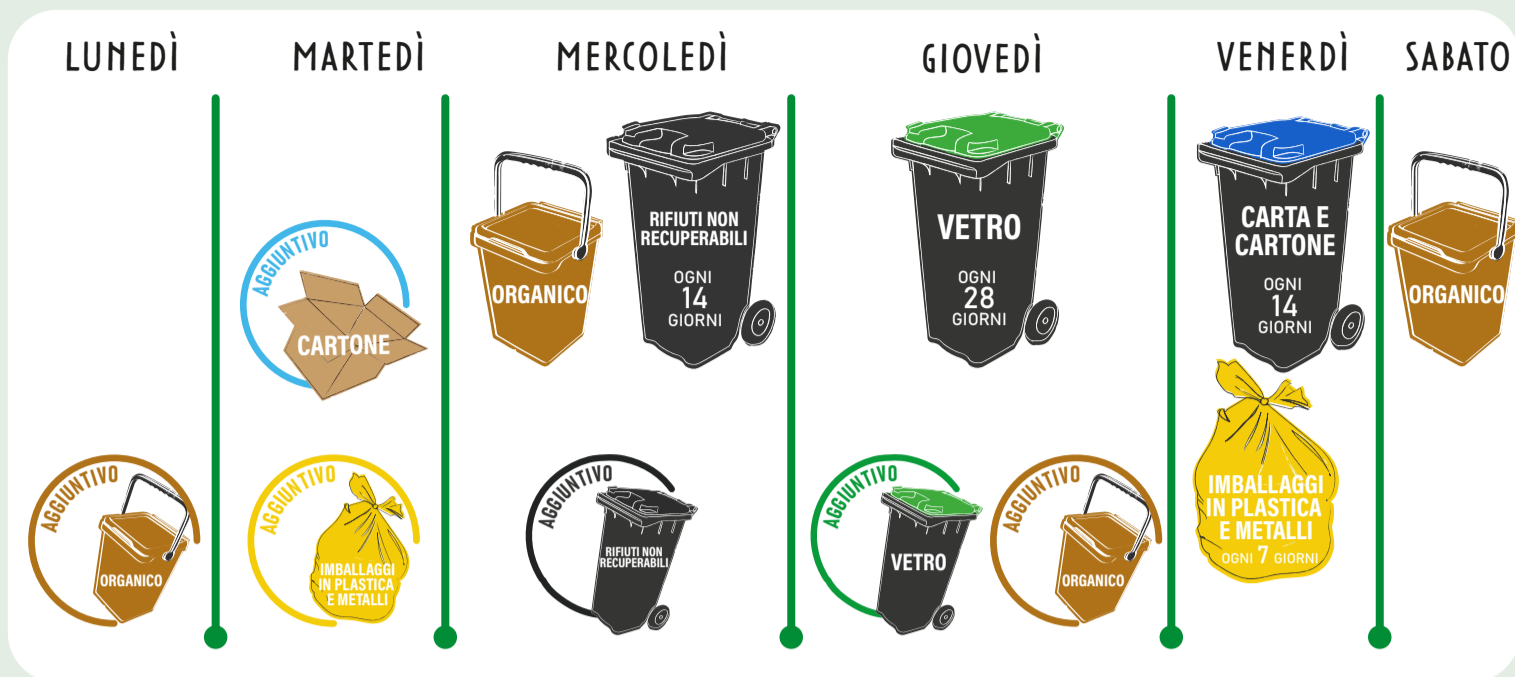

PROGRAMMA SETTIMANALE. *Esponi i contenitori la sera prima.*

1 MAGGIO 2024 - Raccolta dell'ORGANICO soppressa.
- Raccolta dei RIFIUTI NON RECUPERABILI servizio aggiuntivo posticipata al 3/5/2024.

25 DICEMBRE 2024 - Raccolta dell'ORGANICO soppressa.
- Raccolta dei RIFIUTI NON RECUPERABILI servizio aggiuntivo posticipata al 27/12/2024.

1 GENNAIO 2025 - Raccolta dell'ORGANICO soppressa.
- Raccolta dei RIFIUTI NON RECUPERABILI posticipata al 3/1/2025.

CALENDARIO DELLE GIORNATE DI RACCOLTA

MERCOLEDÌ	GEN	FEB	MAR	APR	MAG	GIU	LUG	AGO	SET	OTT	NOV	DIC	GEN
	31	14	13	10	8	5	3	14	11	9	6	4	1 ^x 3
		28	27	24	22	19	17	28	25	23	20	18	15
							31						29

Ritiro a domicilio di rifiuti ingombranti

Chiama il **Numero Verde** per fare richiesta del servizio di ritiro domiciliare di rifiuti ingombranti.

Il servizio è gratuito fino a due ritiri all'anno; è consentito esporre fino a quattro pezzi per ciascun passaggio.