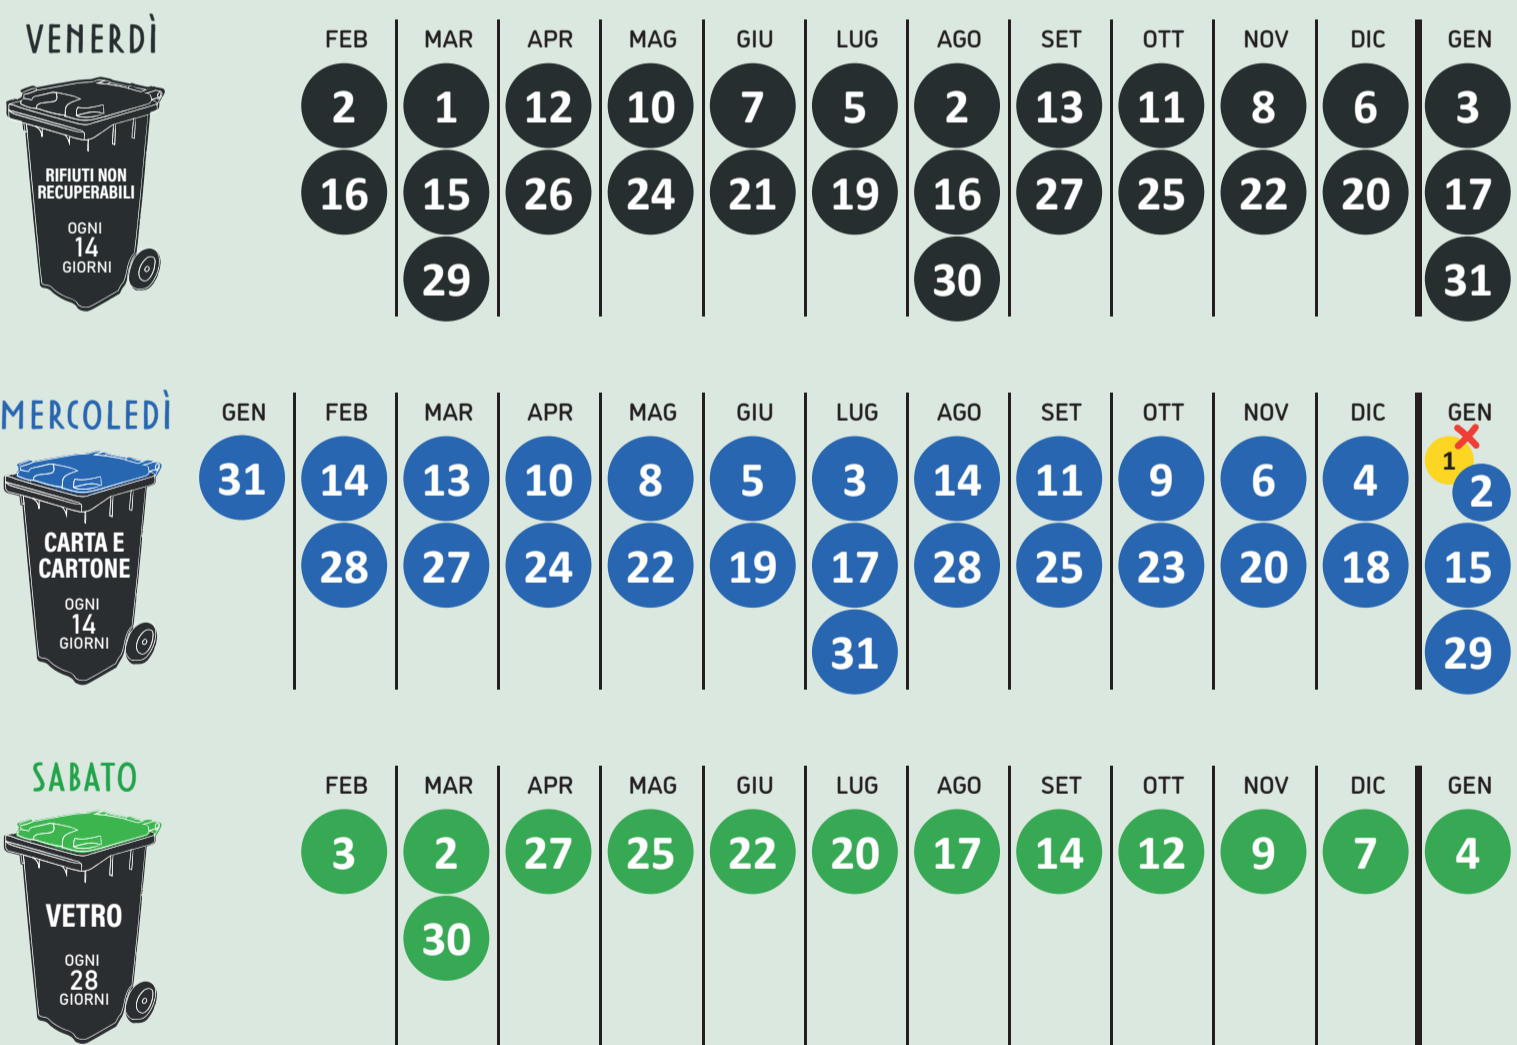

PROGRAMMA SETTIMANALE. *Esponi i contenitori la sera prima.*

1 MAGGIO 2024 - Zona non soggetta a variazione di servizio in data 1/5/2024.

25 DICEMBRE 2024 - Zona non soggetta a variazione di servizio in data 25/12/2024.

1 GENNAIO 2025 - Raccolta di **CARTA E CARTONE** posticipata al 2/1/2025.

CALENDARIO DELLE GIORNATE DI RACCOLTA

+ Un servizio su misura

Puoi personalizzare il servizio richiedendo contenitori più capienti, attivando servizi aggiuntivi o aumentando la frequenza delle raccolte. Contatta il numero verde per parlare con i nostri tecnici; ti aiuteranno ad individuare la soluzione più idonea alle tue esigenze.

da una raccolta a settimana a due raccolte a settimana

da 2 raccolta a settimana a 4 raccolte a settimana

da ogni 28 giorni a una raccolta a settimana

raccolta settimanale del cartone sfuso

da ogni 14 giorni a una raccolta a settimana