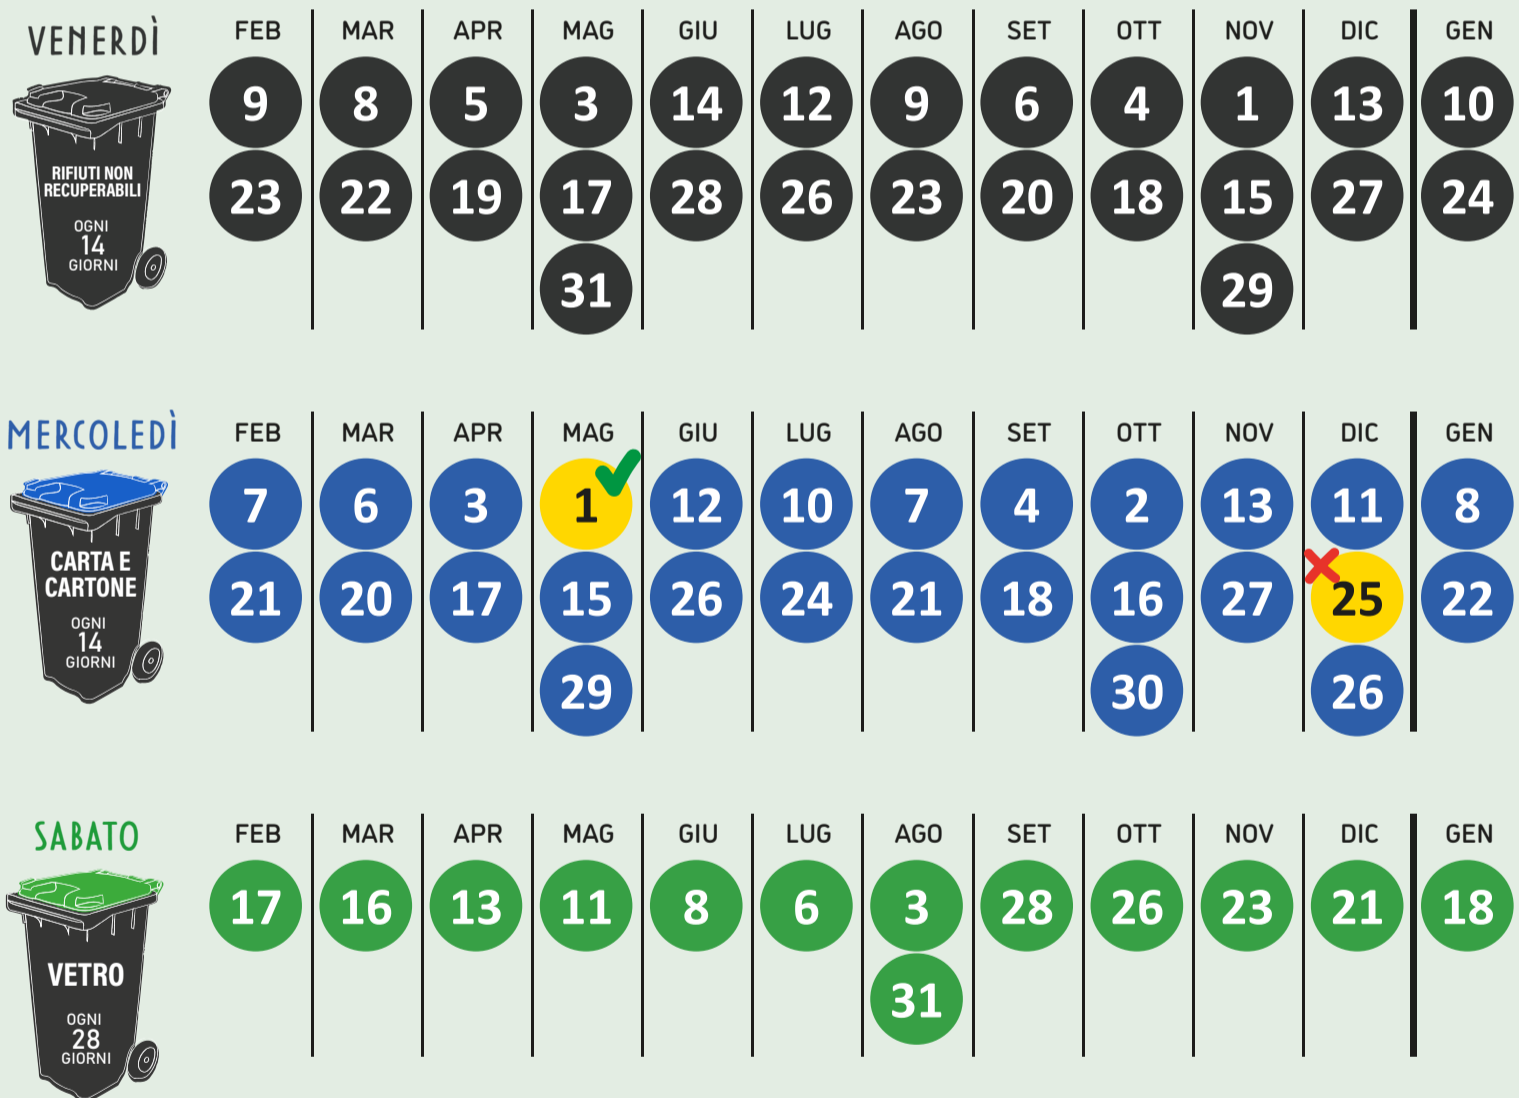

CALENDARIO DELLE GIORNATE DI RACCOLTA

+ Un servizio su misura

Puoi personalizzare il servizio richiedendo contenitori più capienti, attivando servizi aggiuntivi o aumentando la frequenza delle raccolte. Contatta il numero verde per parlare con i nostri tecnici; ti aiuteranno ad individuare la soluzione più idonea alle tue esigenze.

da una raccolta a settimana a due raccolte a settimana

da 2 raccolta a settimana a 4 raccolte a settimana

da ogni 28 giorni a una raccolta a settimana

raccolta settimanale del cartone sfuso

da ogni 14 giorni a una raccolta a settimana