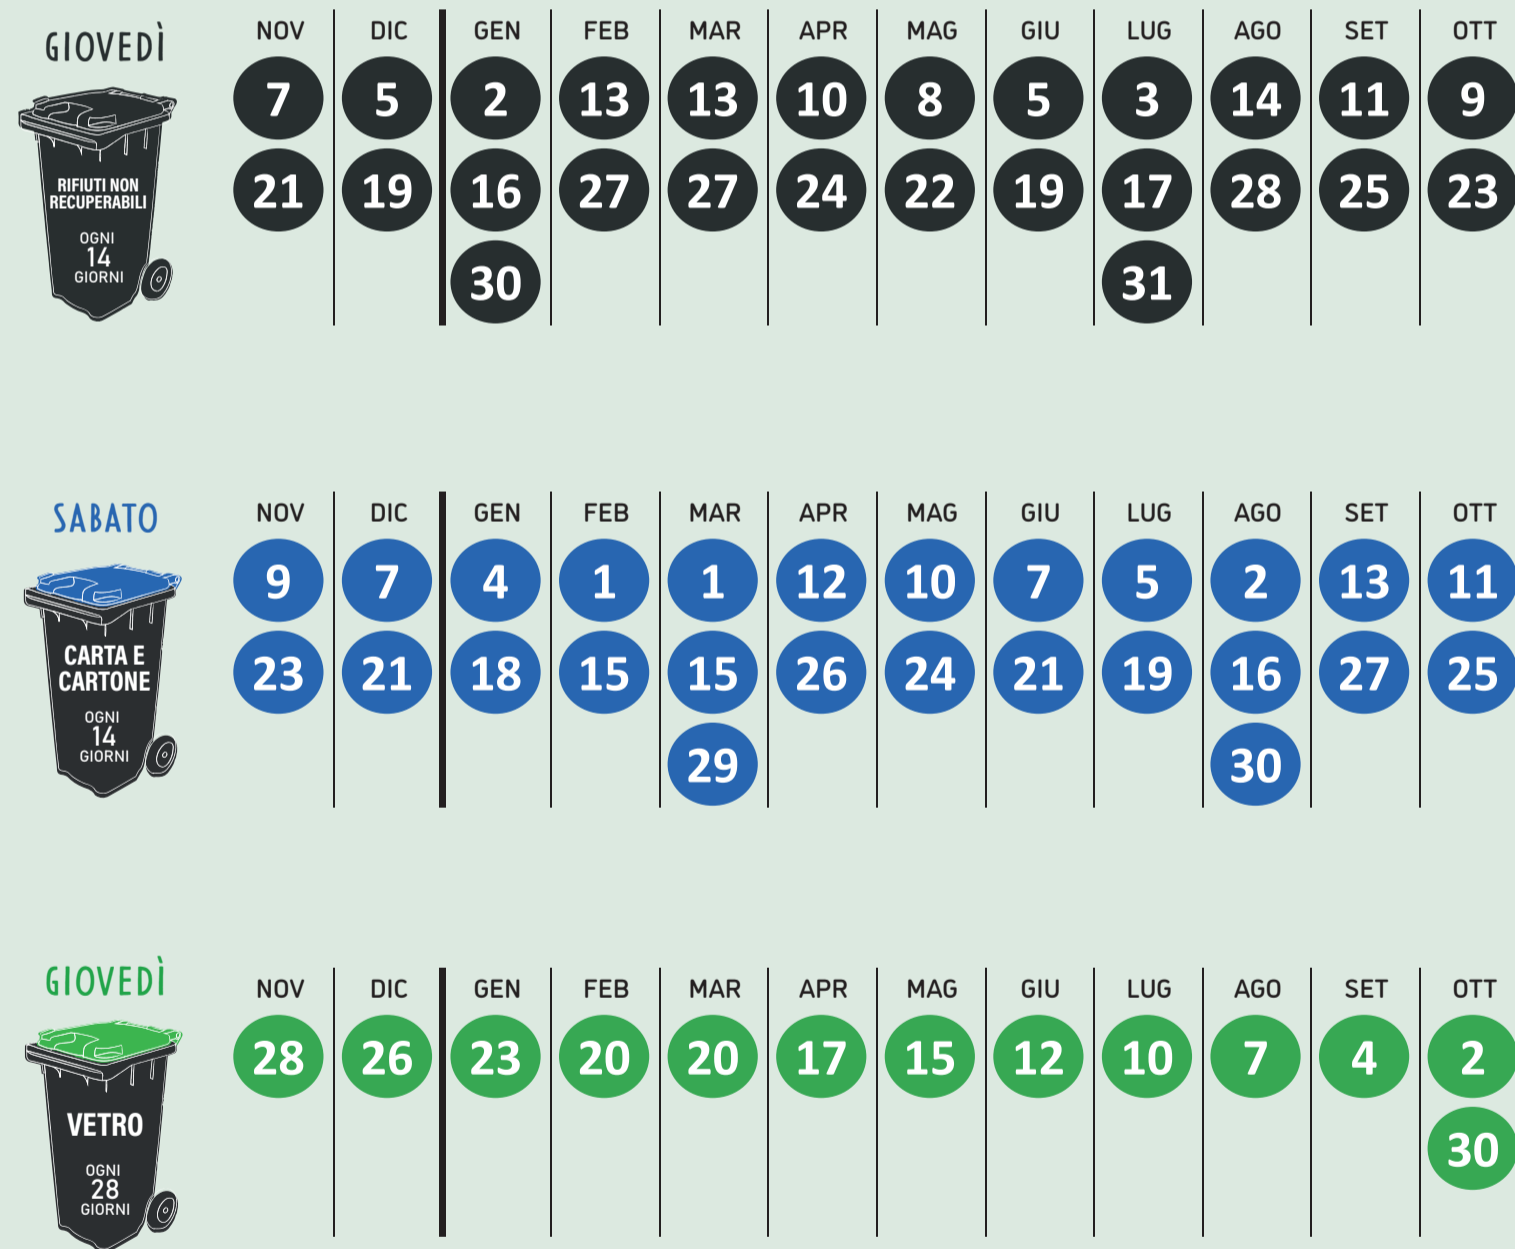

CALENDARIO DELLE GIORNATE DI RACCOLTA

+ Un servizio su misura

Puoi personalizzare il servizio richiedendo contenitori più capienti, attivando servizi aggiuntivi o aumentando la frequenza delle raccolte. Contatta il numero verde per parlare con i nostri tecnici; ti aiuteranno ad individuare la soluzione più idonea alle tue esigenze.

- **IMBALLAGGI LEGGERI⁺**
  IN PLASTICA ACCIAIO E ALLUMINIO
  da una raccolta a settimana a due raccolte a settimana
- **ORGANICO⁺**
  da 2 raccolta a settimana a 4 raccolte a settimana
- **VETRO⁺**
  da ogni 28 giorni a una raccolta a settimana
- **CARTONE⁺**
  raccolta settimanale del cartone sfuso
- **NON RECUPERABILI⁺**
  da ogni 14 giorni a una raccolta a settimana