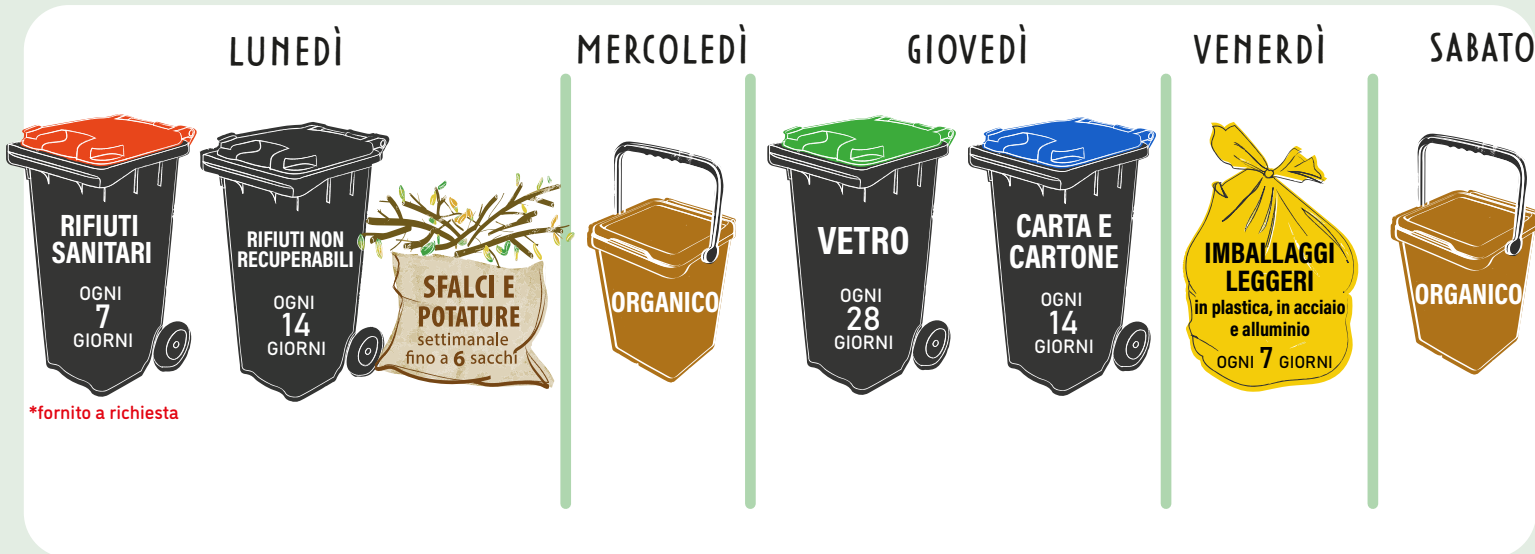

PROGRAMMA SETTIMANALE. Esponi i contenitori la sera prima.

1
MAGGIO
2025

- Raccolta di **CARTA E CARTONE** GARANTITA.

25
DICEMBRE
2025

- Raccolta di **CARTA E CARTONE** anticipata al 24/12/2025.

1
GENNAIO
2026

- Raccolta del **VETRO** posticipata al 2/1/2026.

CALENDARIO DELLE GIORNATE DI RACCOLTA

Ecosportello di Mirandola

Per ritiro contenitori e sacchetti

Via Maestri del Lavoro, 38

da lunedì a venerdì 8 - 12.45; il sabato 8.15 - 12