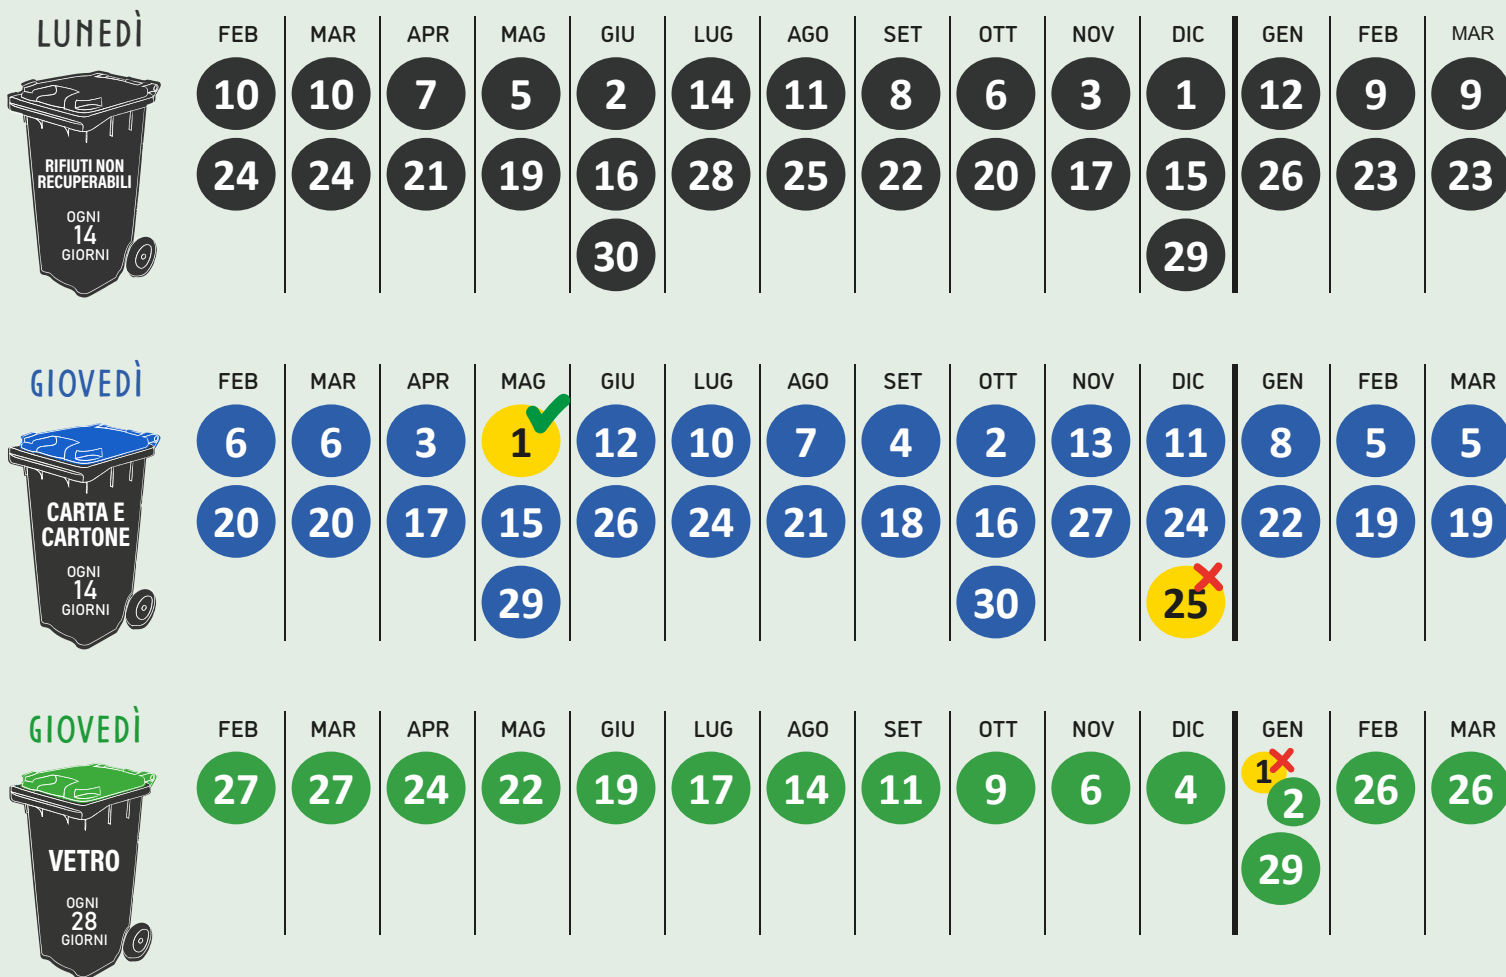

PROGRAMMA SETTIMANALE. Esponi i contenitori la sera prima.

1
MAGGIO
2025

- Raccolta di **CARTA E CARTONE** GARANTITA.

25
DICEMBRE
2025

- Raccolta di **CARTA E CARTONE** anticipata al 24/12/2025.

1
GENNAIO
2026

- Raccolta del **VETRO** posticipata al 2/1/2026.

CALENDARIO DELLE GIORNATE DI RACCOLTA

Ecosportello di Mirandola

Per ritiro contenitori e sacchetti

Via Maestri del Lavoro, 38

da lunedì a venerdì 8 - 12.45; il sabato 8.15 - 12

Ecosportello di Carpi

Per ritiro contenitori e sacchetti

Via Alghisi, 19

da lunedì a venerdì 8 - 12.45; il sabato 8-15 - 12

Il Centro di Raccolta Rifiuti Comunale

SOLIERA, strada Morello 38o; per accedere è necessaria la tessera sanitaria dell'intestatario del contratto. Il Centro non accetta rifiuti non recuperabili o mescolati tra loro. In caso di cessazione dell'utenza occorre restituire i contenitori al Centro di Raccolta. Consulta gli orari sul nostro sito: aimag.it/rifiuti/centridiraccolta

Calendario della raccolta rifiuti

VALIDO DA FEBBRAIO 2025 A MARZO 2026

COMUNE DI SOLIERA
PROVINCIA DI MODENA

ZONA DI RACCOLTA

Per informazioni e segnalazioni
Numero Verde 800 018 405

Da lunedì a venerdì 8-19 e il sabato 8-13