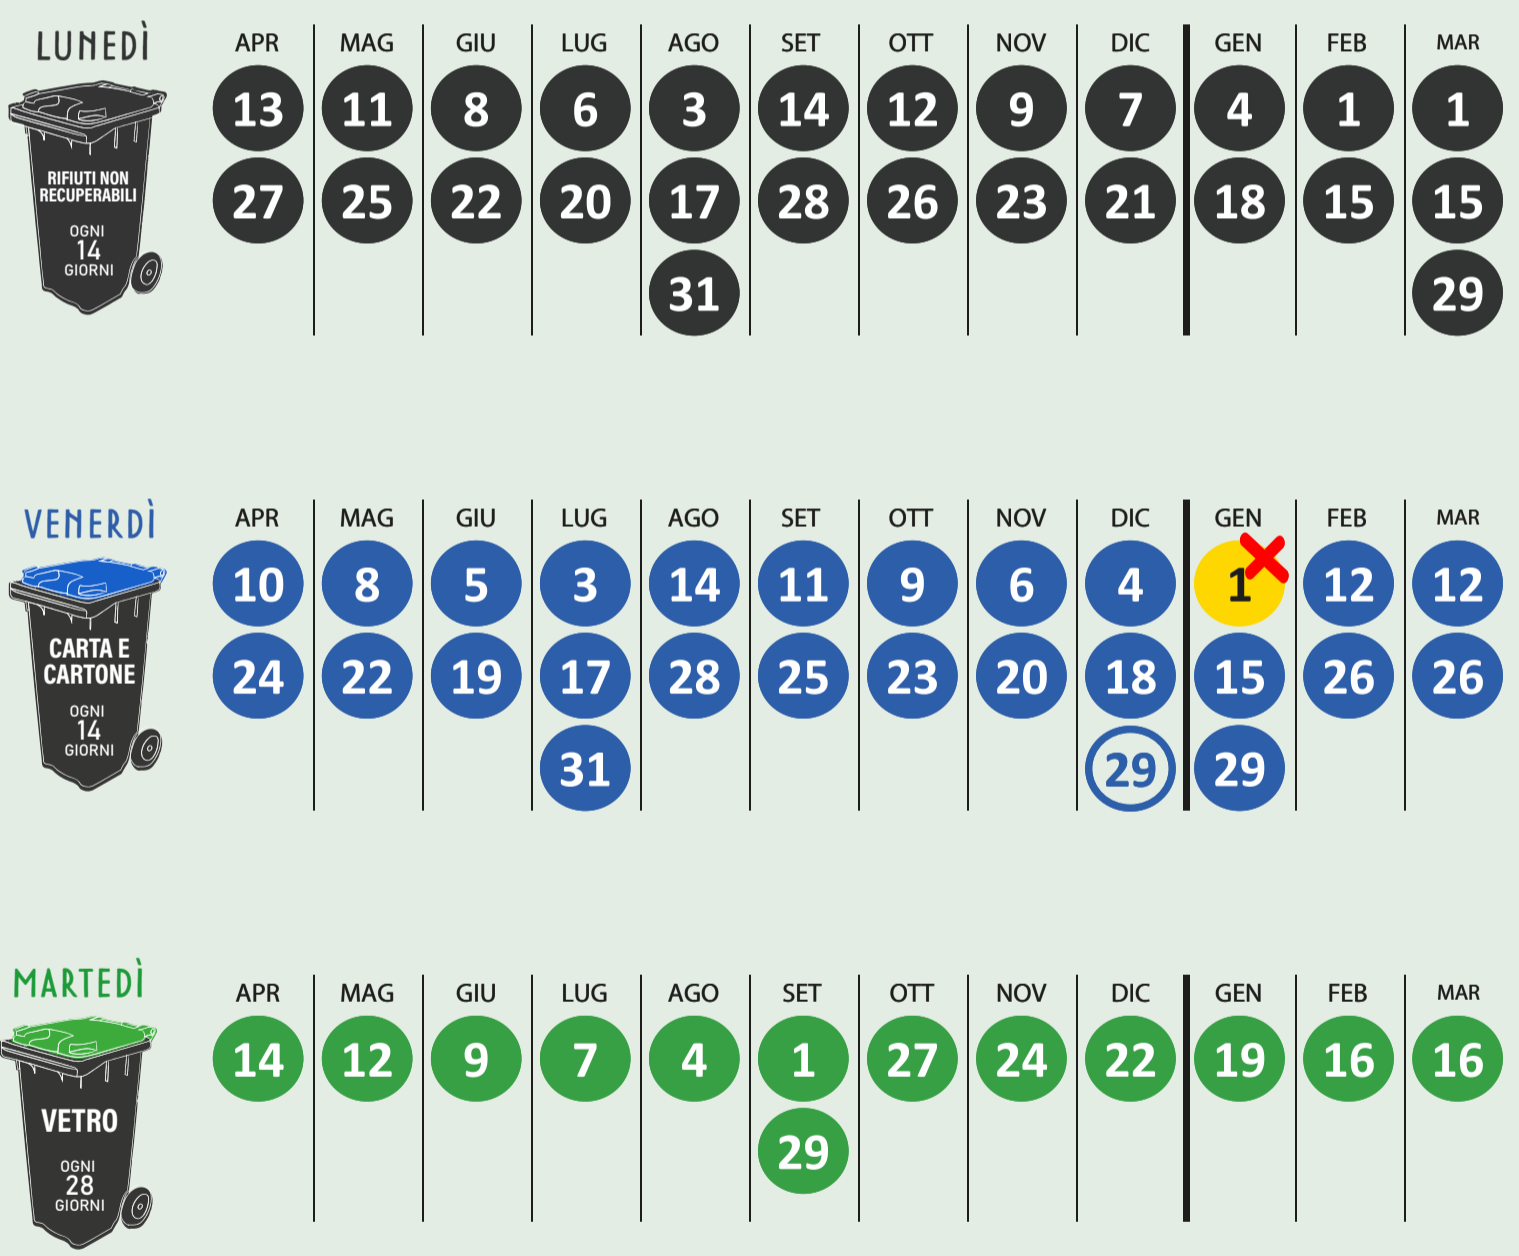

PROGRAMMA SETTIMANALE. *Esponi i contenitori la sera prima.*

1 MAGGIO 2026 - Raccolta dell'**ORGANICO servizio aggiuntivo** SOPPRESSO.

25 DICEMBRE 2026 - Raccolta dell'**ORGANICO servizio aggiuntivo** SOPPRESSO.

1 GENNAIO 2027 - Raccolta dell'**ORGANICO servizio aggiuntivo** SOPPRESSO.
Raccolta della **CARTA** anticipata al 29/12/2026.

CALENDARIO DELLE GIORNATE DI RACCOLTA

I servizi aggiuntivi per un servizio su misura

Questo calendario è valido per le seguenti vie

ADAMELLO
VIA ABETONE
VIA ADAMELLO
VIA CATTANI NORD
- no civici dispari
- civici pari fino al 48
VIA ETNA
VIA FLLI CERVI
VIA GRAN SASSO
VIA MAIELLA
VIA MARMOLADA
VIA MARX
- no civici dispari
- civici pari fino al 96
VIA PIETRI DORANDO
VIA TONELLI A.
VIA UGO DA CARPI
- no civici pari
VIA URBINI

RIFIUTI

DELLA RACCOLTA

CALENDARIO

CITTÀ DI CARPI

Guida multilingua al porta a porta

Non Domestico