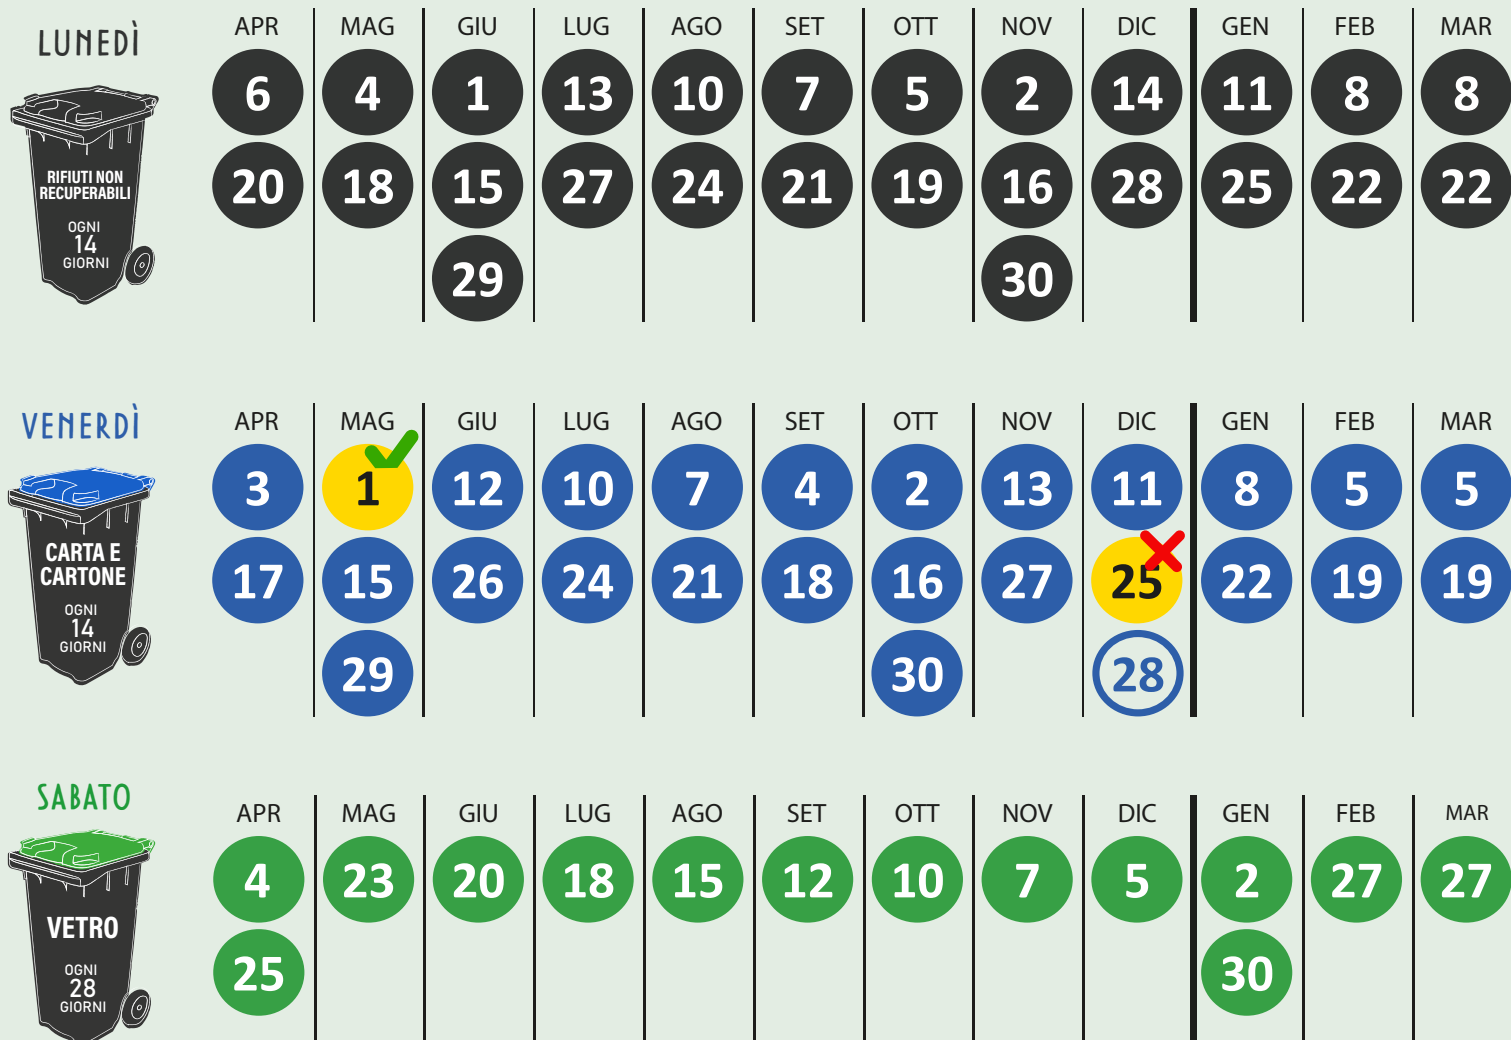

PROGRAMMA SETTIMANALE. Esponi i contenitori la sera prima.

*RIFIUTI SANITARI: l'apposito contenitore è fornito a richiesta. Chiama il **Numero Verde 800 018 405** o recati presso l'Ecosportello più vicino.

1 MAGGIO 2026 - Raccolta della **CARTA** GARANTITA.

25 DICEMBRE 2026 - Raccolta della **CARTA** posticipata al 28/12/2026.

1 GENNAIO 2027 - Zona di raccolta non soggetta a variazione in data 1/1/2027.

CALENDARIO DELLE GIORNATE DI RACCOLTA

Ecosportello di Mirandola

Per ritiro contenitori e sacchetti

Via Maestri del Lavoro, 38

da lunedì a venerdì 8 - 12.45 ; il sabato 8.15 - 12

Ecosportello di Carpi

Per ritiro contenitori e sacchetti

Via Alghisi, 19

da lunedì a venerdì 8 - 12.45 ; il sabato 8.15 - 12

Ritiro a domicilio rifiuti ingombranti:

prenota il ritiro a domicilio chiamando il Numero Verde.

Ritiro a domicilio dell'amianto:

prenota il ritiro a domicilio chiamando il Numero Verde.