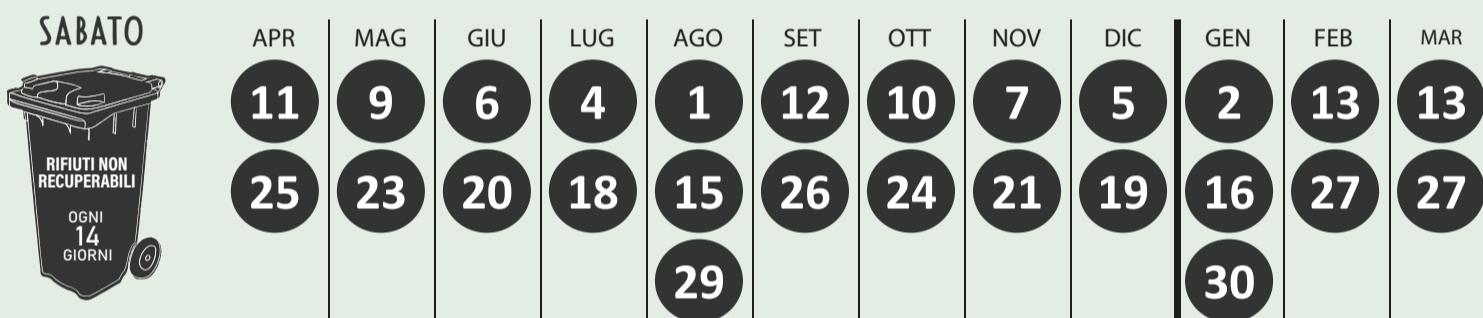

PROGRAMMA SETTIMANALE. *Esponi i contenitori la sera prima.*

1 MAGGIO 2026 - Raccolta dell'**ORGANICO servizio aggiuntivo** SOPPRESSO.
- Raccolta del **VETRO servizio aggiuntivo** GARANTITA.

25 DICEMBRE 2026 - Raccolta dell'**ORGANICO servizio aggiuntivo** SOPPRESSO.
- Raccolta del **VETRO servizio aggiuntivo** posticipata al 26/12/2026.

1 GENNAIO 2027 - Raccolta dell'**ORGANICO servizio aggiuntivo** SOPPRESSO.
- Raccolta del **VETRO** anticipata al 31/12/2026.

CALENDARIO DELLE GIORNATE DI RACCOLTA

I servizi aggiuntivi per un servizio su misura

Raccolta di plastica e lattine

La raccolta si effettua tramite appositi sacchi gialli, ogni 7 giorni fino ad un massimo di 10 sacchi. È possibile personalizzare il servizio richiedendo contenitori o ritiri aggiuntivi adeguati alle proprie esigenze. Chiama il Numero Verde per ottenere maggiori informazioni.

CITTÀ DI CARPI

CALENDARIO DELLA RACCOLTA RIFIUTI

aprile 2026 → marzo 2027

Seguici sui nostri canali social: **Il Gruppo AIMAG**

Carpi

Non Domestico

Guida multilingua al porta a porta