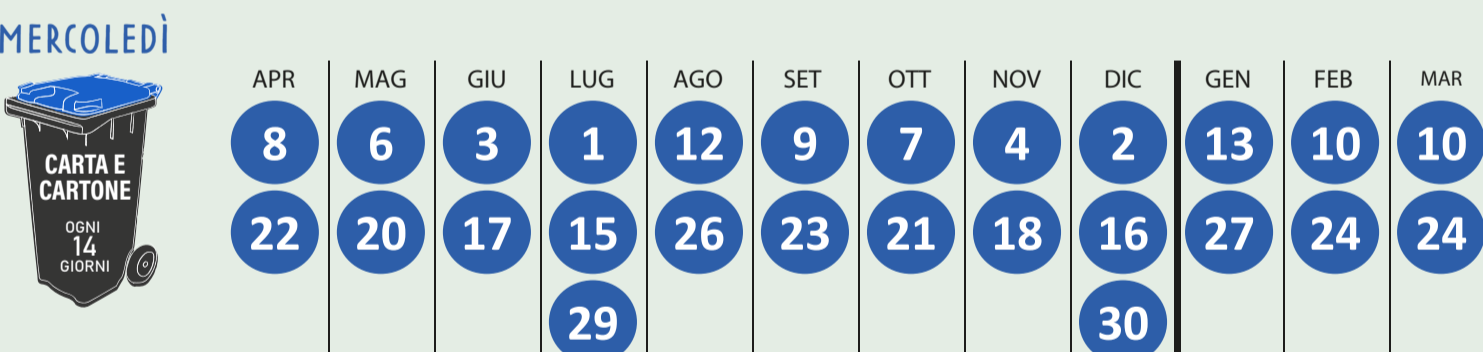

PROGRAMMA SETTIMANALE. *Esponi i contenitori la sera prima.*

1 MAGGIO 2026 - Raccolta dell'**ORGANICO servizio aggiuntivo** SOPPRESSO.
- Raccolta del **VETRO servizio aggiuntivo** GARANTITA.

25 DICEMBRE 2026 - Raccolta dell'**ORGANICO servizio aggiuntivo** SOPPRESSO.
- Raccolta del **VETRO servizio aggiuntivo** posticipata al 26/12/2026.

1 GENNAIO 2027 - Raccolta dell'**ORGANICO servizio aggiuntivo** SOPPRESSO.
- Raccolta del **VETRO** anticipata al 31/12/2026.

CALENDARIO DELLE GIORNATE DI RACCOLTA

I servizi aggiuntivi per un servizio su misura

Raccolta di plastica e lattine

La raccolta si effettua tramite appositi sacchi gialli, ogni 7 giorni fino ad un massimo di 10 sacchi. È possibile personalizzare il servizio richiedendo contenitori o ritiri aggiuntivi adeguati alle proprie esigenze. Chiama il Numero Verde per ottenere maggiori informazioni.

CITTÀ DI CARPI

CALENDARIO DELLA RACCOLTA RIFIUTI

aprile 2026 → marzo 2027

Seguici sui nostri canali social: **Il Gruppo AIMAG**

Carpi

Non Domestico

Guida multilingua al porta a porta