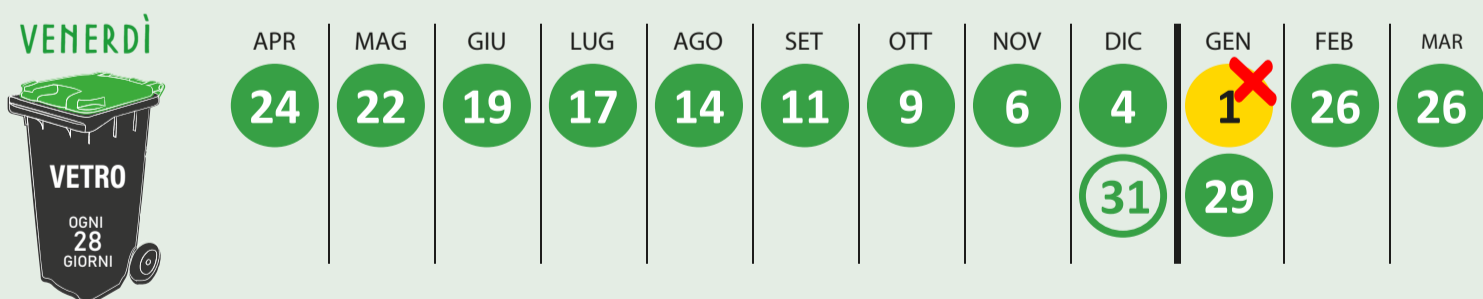

PROGRAMMA SETTIMANALE. *Esponi i contenitori la sera prima.*

1 MAGGIO 2026 - Raccolta dell'**ORGANICO servizio aggiuntivo** SOPPRESSO.
- Raccolta del **VETRO servizio aggiuntivo** GARANTITA.

25 DICEMBRE 2026 - Raccolta dell'**ORGANICO servizio aggiuntivo** SOPPRESSO.
- Raccolta del **VETRO servizio aggiuntivo** posticipata al 26/12/2026.

1 GENNAIO 2027 - Raccolta dell'**ORGANICO servizio aggiuntivo** SOPPRESSO.
- Raccolta del **VETRO** anticipata al 31/12/2026.

CALENDARIO DELLE GIORNATE DI RACCOLTA

I servizi aggiuntivi per un servizio su misura

CITTÀ DI CARPI

CALENDARIO DELLA RACCOLTA RIFIUTI

aprile 2026 → marzo 2027

Seguici sui nostri canali social: **Il Gruppo AIMAG**

Carpi

Non Domestico

Guida multilingua al porta a porta