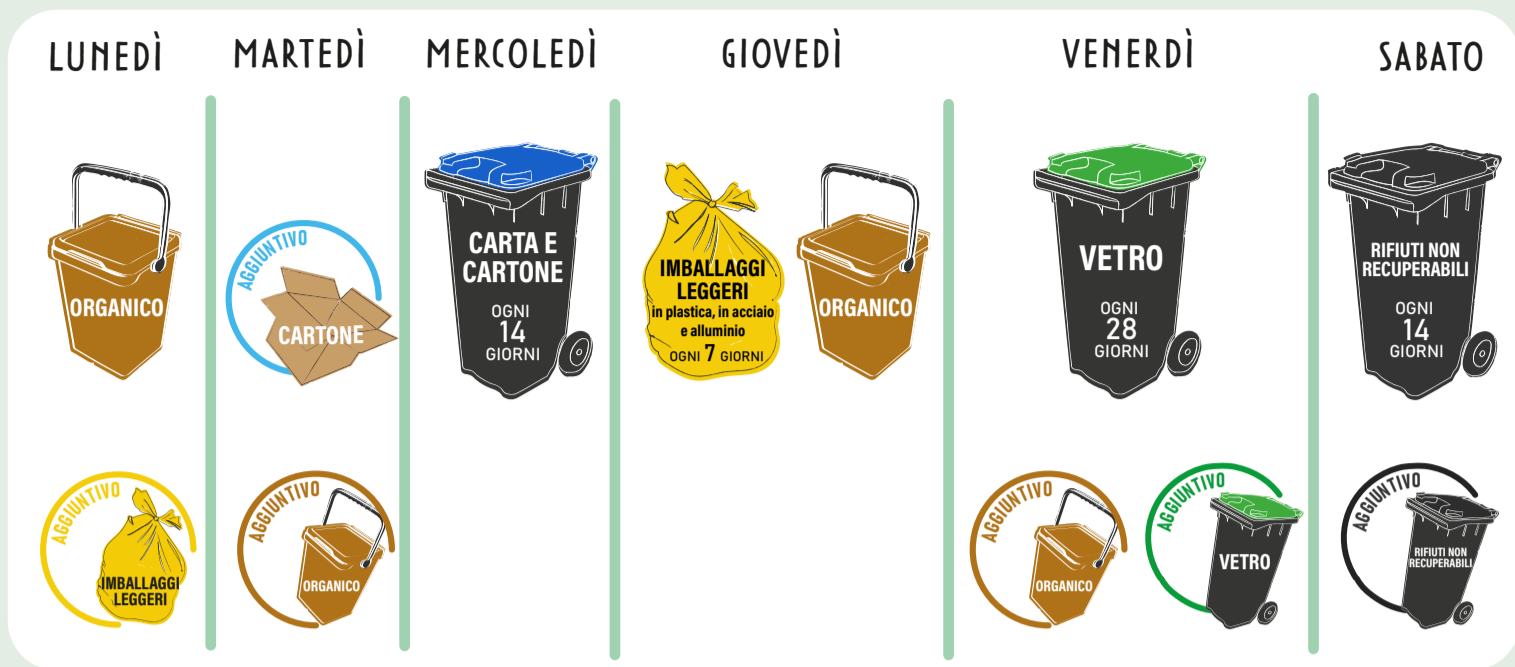

PROGRAMMA SETTIMANALE. *Esponi i contenitori la sera prima.*

1 MAGGIO 2026 - Raccolta dell'**ORGANICO servizio aggiuntivo** SOPPRESSO.
- Raccolta del **VETRO servizio aggiuntivo** GARANTITA.

25 DICEMBRE 2026 - Raccolta dell'**ORGANICO servizio aggiuntivo** SOPPRESSO.
- Raccolta del **VETRO servizio aggiuntivo** posticipata al 26/12/2026.

1 GENNAIO 2027 - Raccolta dell'**ORGANICO servizio aggiuntivo** SOPPRESSO.
- Raccolta del **VETRO** anticipata al 31/12/2026.

CALENDARIO DELLE GIORNATE DI RACCOLTA

I servizi aggiuntivi per un servizio su misura

Raccolta di plastica e lattine

La raccolta si effettua tramite appositi sacchi gialli, ogni 7 giorni fino ad un massimo di 10 sacchi. È possibile personalizzare il servizio richiedendo contenitori o ritiri aggiuntivi adeguati alle proprie esigenze. Chiama il Numero Verde per ottenere maggiori informazioni.