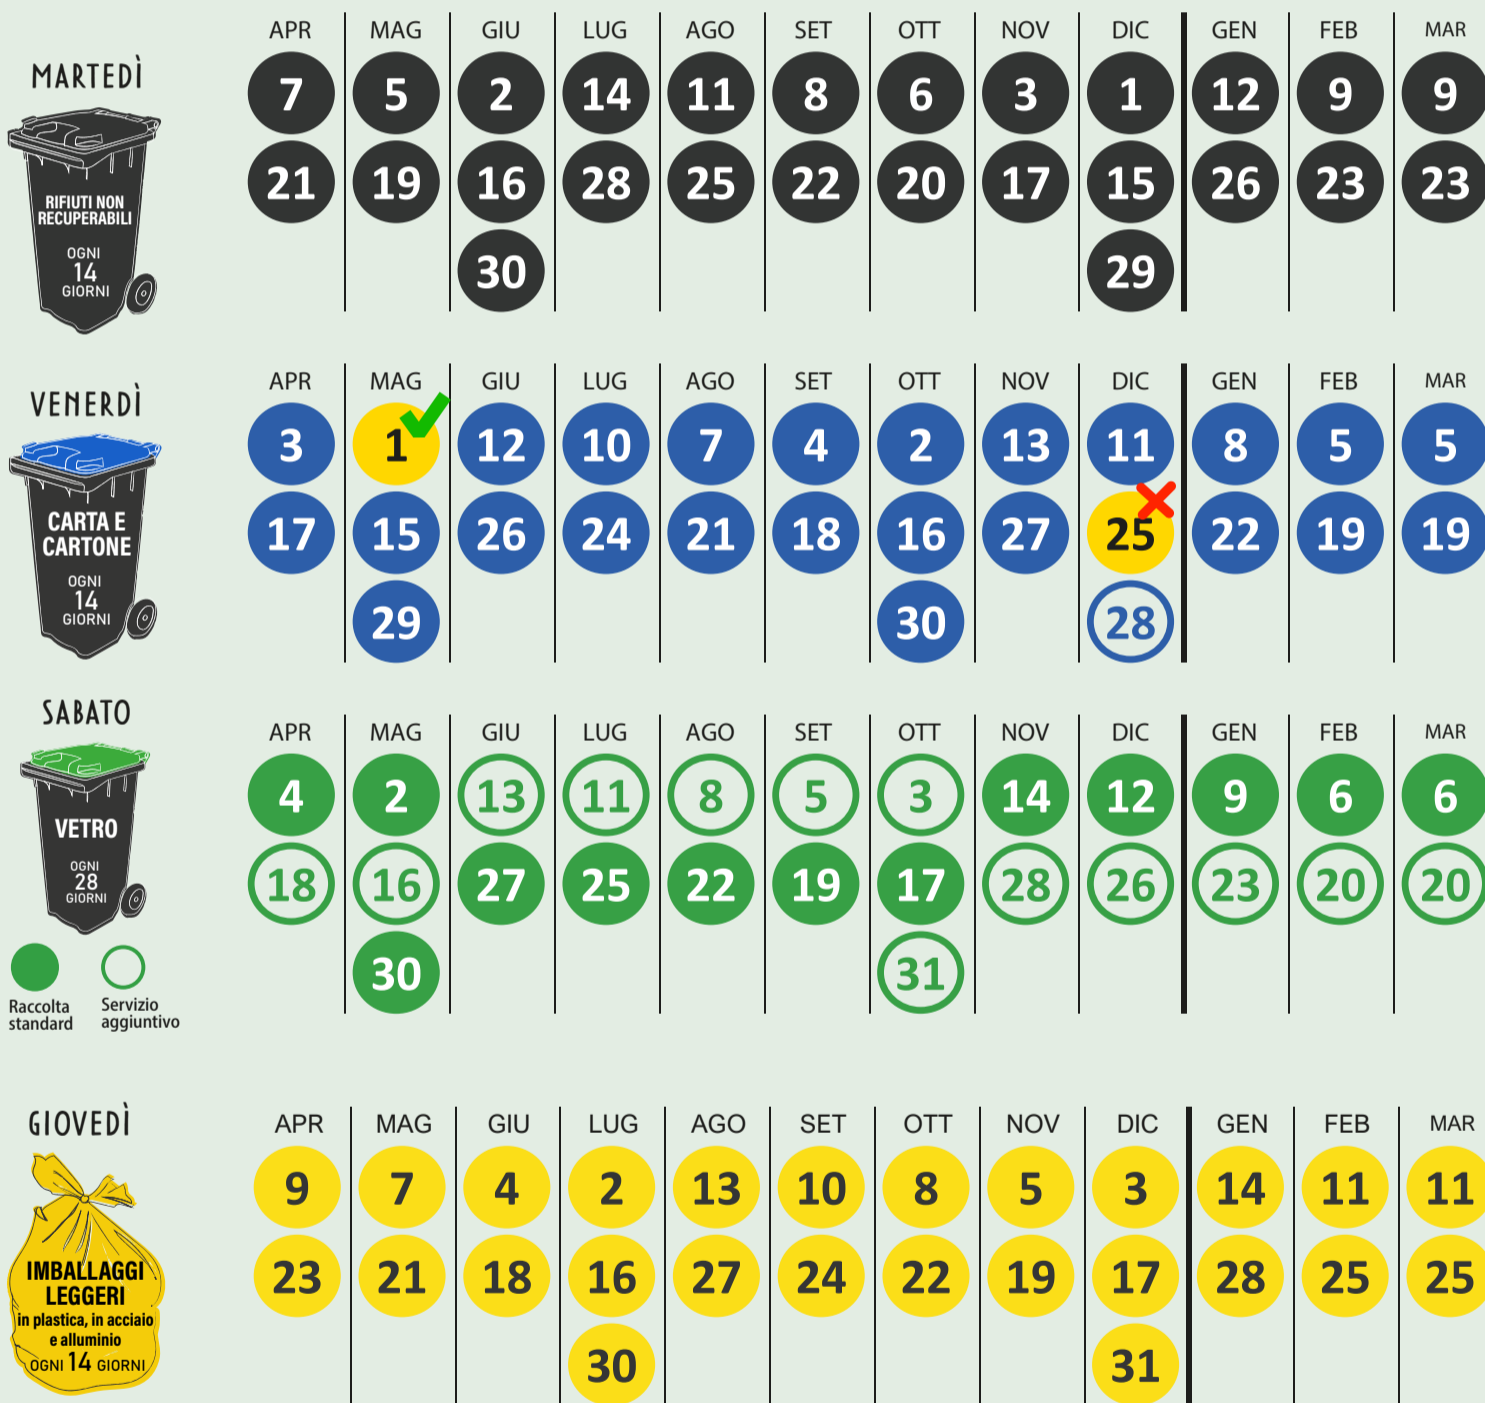

CALENDARIO DELLE GIORNATE DI RACCOLTA

I servizi aggiuntivi per un servizio su misura

Puoi personalizzare il servizio richiedendo contenitori più capienti, attivando servizi aggiuntivi o aumentando la frequenza delle raccolte.

Contatta il Numero Verde per parlare con i nostri tecnici; ti aiuteranno ad individuare la soluzione più idonea alle tue esigenze.

Da ogni 14 giorni a una raccolta a settimana

Da 1 raccolta a settimana a 2 raccolte a settimana

Da ogni 28 giorni a una raccolta ogni 14 giorni

Da ogni 14 giorni a una raccolta a settimana

Per informazioni e segnalazioni
Numero Verde 800 018 405