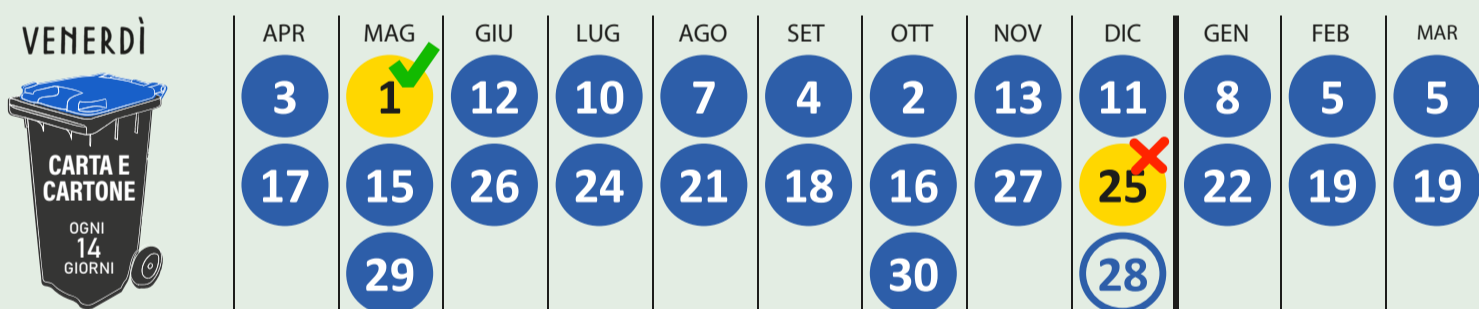

CALENDARIO DELLE GIORNATE DI RACCOLTA

I servizi aggiuntivi per un servizio su misura

Puoi personalizzare il servizio richiedendo contenitori più capienti, attivando servizi aggiuntivi o aumentando la frequenza delle raccolte.

Contatta il Numero Verde per parlare con i nostri tecnici; ti aiuteranno ad individuare la soluzione più idonea alle tue esigenze.

Da una raccolta a settimana a due raccolte a settimana

Da 2 raccolte a settimana a 4 raccolte a settimana

Da ogni 28 giorni a una raccolta a settimana

Raccolta settimanale del cartone da imballaggio fino a 2mc max

Da ogni 14 giorni a una raccolta a settimana