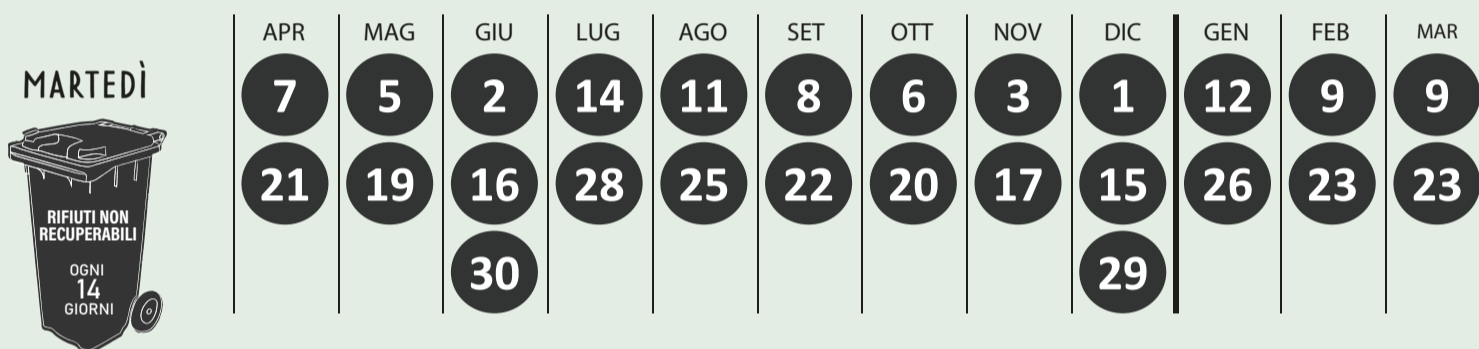

CALENDARIO DELLE GIORNATE DI RACCOLTA

I servizi aggiuntivi per un servizio su misura

Puoi personalizzare il servizio richiedendo contenitori più capienti, attivando servizi aggiuntivi o aumentando la frequenza delle raccolte.

Contatta il Numero Verde per parlare con i nostri tecnici; ti aiuteranno ad individuare la soluzione più idonea alle tue esigenze.

Da una raccolta a settimana a due raccolte a settimana

Da 2 raccolte a settimana a 4 raccolte a settimana

Da ogni 28 giorni a una raccolta a settimana

Raccolta settimanale del cartone da imballaggio fino a 2mc max

Da ogni 14 giorni a una raccolta a settimana