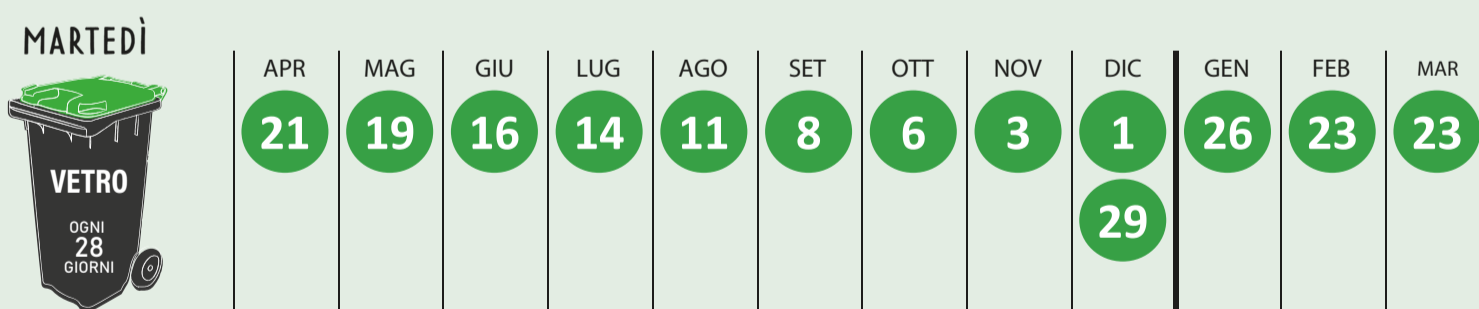

CALENDARIO DELLE GIORNATE DI RACCOLTA

I servizi aggiuntivi per un servizio su misura

Puoi personalizzare il servizio richiedendo contenitori più capienti, attivando servizi aggiuntivi o aumentando la frequenza delle raccolte.

Contatta il Numero Verde per parlare con i nostri tecnici; ti aiuteranno ad individuare la soluzione più idonea alle tue esigenze.

Da una raccolta a settimana a due raccolte a settimana

Da 2 raccolte a settimana a 4 raccolte a settimana

Da ogni 28 giorni a una raccolta a settimana

Raccolta settimanale del cartone da imballaggio fino a 2mc max

Da ogni 14 giorni a una raccolta a settimana