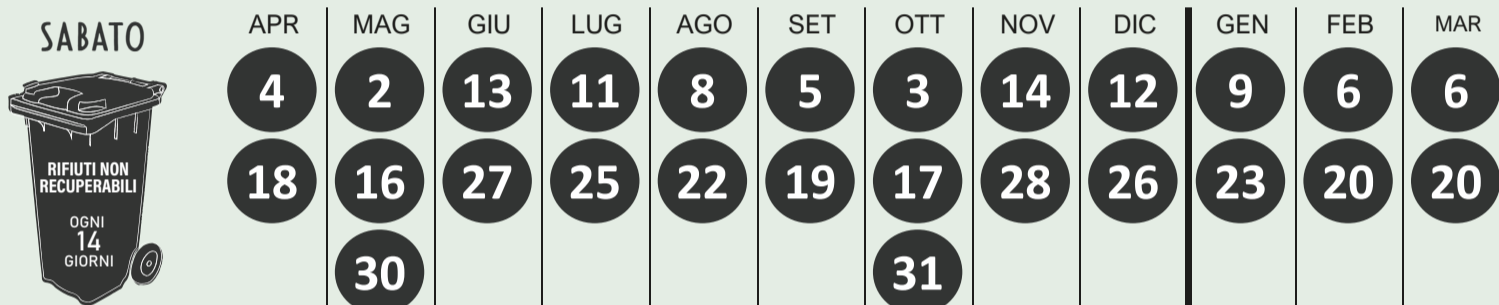

PROGRAMMA SETTIMANALE. *Esponi i contenitori la sera prima.*

1 - Raccolta dell'**ORGANICO servizio aggiuntivo** SOPPRESSO.
MAGGIO 2026

25 - Raccolta dell'**ORGANICO servizio aggiuntivo** SOPPRESSO.
DICEMBRE 2026

1 - Raccolta dell'**ORGANICO servizio aggiuntivo** SOPPRESSO.
GENNAIO 2027

CALENDARIO DELLE GIORNATE DI RACCOLTA

I servizi aggiuntivi per un servizio su misura

Puoi personalizzare il servizio richiedendo contenitori più capienti, attivando servizi aggiuntivi o aumentando la frequenza delle raccolte.

Raccolta di plastica e lattine

La raccolta si effettua tramite appositi sacchi gialli, ogni 7 giorni fino ad un massimo di 10 sacchi. È possibile personalizzare il servizio richiedendo contenitori o ritiri aggiuntivi adeguati alle proprie esigenze. Chiama il Numero Verde per ottenere maggiori informazioni.

Non Domestico

CITTÀ DI CARPI

CALENDARIO DELLA RACCOLTA RIFIUTI

aprile 2026 → marzo 2027

Seguici sui nostri canali social: **Gruppo AIMAG**

! Cambia la giornata di raccolta del VETRO. Il servizio verrà svolto il LUNEDÌ.