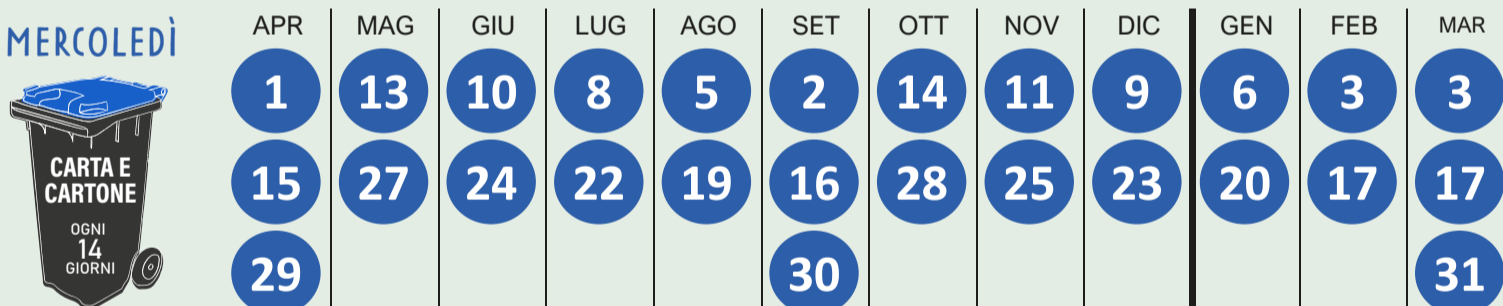

PROGRAMMA SETTIMANALE. *Esponi i contenitori la sera prima.*

1 - Raccolta dell'**ORGANICO servizio aggiuntivo** SOPPRESSO.
MAGGIO 2026

25 - Raccolta dell'**ORGANICO servizio aggiuntivo** SOPPRESSO.
DICEMBRE 2026

1 - Raccolta dell'**ORGANICO servizio aggiuntivo** SOPPRESSO.
GENNAIO 2027

CALENDARIO DELLE GIORNATE DI RACCOLTA

I servizi aggiuntivi per un servizio su misura

Puoi personalizzare il servizio richiedendo contenitori più capienti, attivando servizi aggiuntivi o aumentando la frequenza delle raccolte.

Raccolta di plastica e lattine

La raccolta si effettua tramite appositi sacchi gialli, ogni 7 giorni fino ad un massimo di 10 sacchi. È possibile personalizzare il servizio richiedendo contenitori o ritiri aggiuntivi adeguati alle proprie esigenze. Chiama il Numero Verde per ottenere maggiori informazioni.

Non Domestico

CITTÀ DI CARPI

CALENDARIO DELLA RACCOLTA RIFIUTI

aprile 2026 → marzo 2027

Seguici sui nostri canali social: **Gruppo AIMAG**

! Cambia la giornata di raccolta del VETRO. Il servizio verrà svolto il LUNEDÌ.