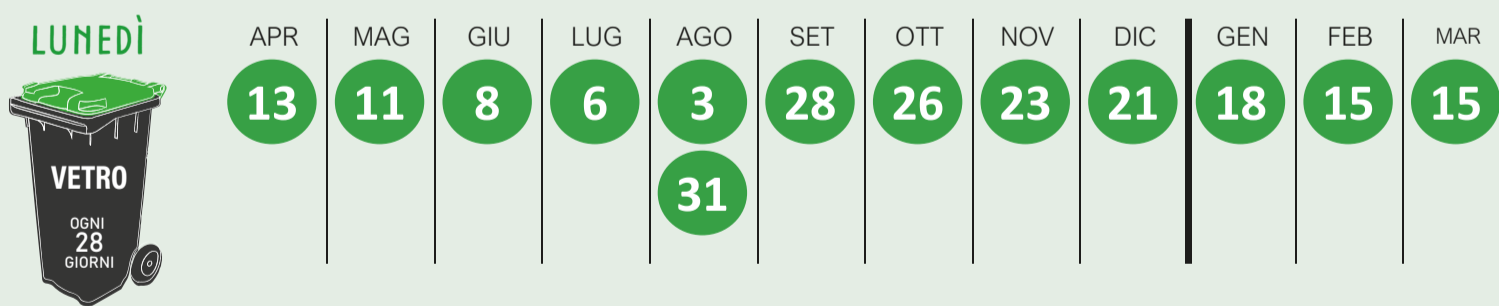

PROGRAMMA SETTIMANALE. *Esponi i contenitori la sera prima.*

1 - Raccolta dell'**ORGANICO servizio aggiuntivo** SOPPRESSO.
MAGGIO 2026

25 - Raccolta dell'**ORGANICO servizio aggiuntivo** SOPPRESSO.
DICEMBRE 2026

1 - Raccolta dell'**ORGANICO servizio aggiuntivo** SOPPRESSO.
GENNAIO 2027

CALENDARIO DELLE GIORNATE DI RACCOLTA

I servizi aggiuntivi per un servizio su misura

Puoi personalizzare il servizio richiedendo contenitori più capienti, attivando servizi aggiuntivi o aumentando la frequenza delle raccolte.

Non Domestico

CITTÀ DI CARPI

CALENDARIO DELLA RACCOLTA RIFIUTI

aprile 2026 → marzo 2027

Seguici sui nostri canali social: **Gruppo AIMAG**

! Cambia la giornata di raccolta del VETRO. Il servizio verrà svolto il LUNEDÌ.