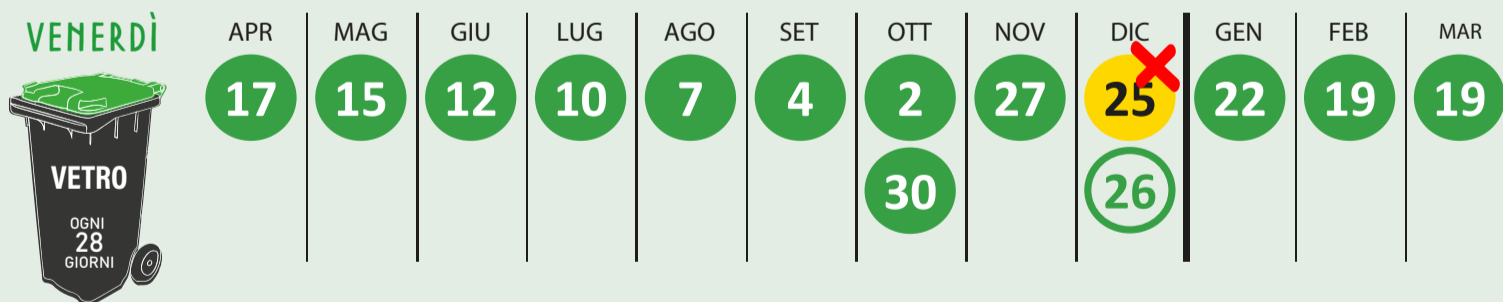

CALENDARIO DELLE GIORNATE DI RACCOLTA

I servizi aggiuntivi per un servizio su misura

Puoi personalizzare il servizio richiedendo contenitori più capienti, attivando servizi aggiuntivi o aumentando la frequenza delle raccolte.

Contatta il Numero Verde per parlare con i nostri tecnici; ti aiuteranno ad individuare la soluzione più idonea alle tue esigenze.

Da una raccolta a settimana a due raccolte a settimana

Da 2 raccolte a settimana a 4 raccolte a settimana

Da ogni 28 giorni a una raccolta a settimana

Raccolta settimanale del cartone da imballaggio fino a 2mc max

Da ogni 14 giorni a una raccolta a settimana