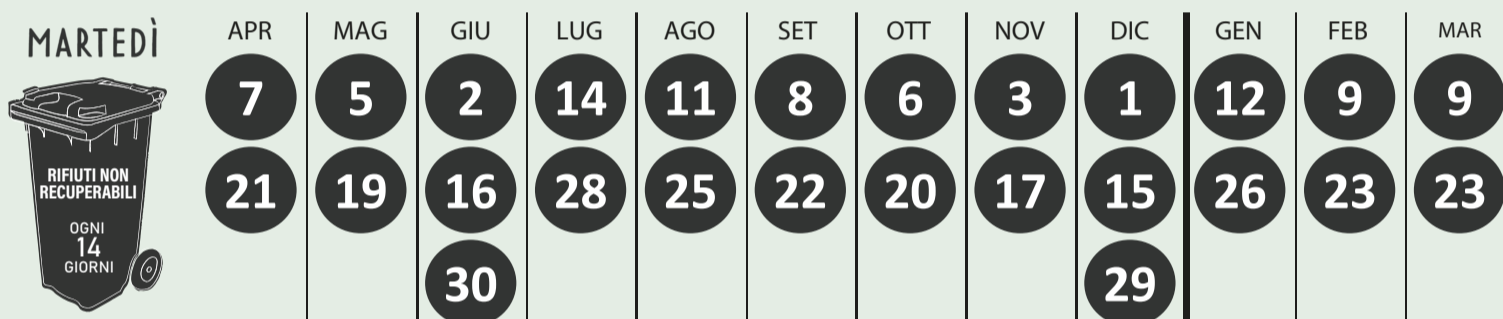

CALENDARIO DELLE GIORNATE DI RACCOLTA

I servizi aggiuntivi per un servizio su misura

Puoi personalizzare il servizio richiedendo contenitori più capienti, attivando servizi aggiuntivi o aumentando la frequenza delle raccolte.

Contatta il Numero Verde per parlare con i nostri tecnici; ti aiuteranno ad individuare la soluzione più idonea alle tue esigenze.

Da una raccolta a settimana a due raccolte a settimana

Da 2 raccolte a settimana a 4 raccolte a settimana

Da ogni 28 giorni a una raccolta a settimana

Raccolta settimanale del cartone da imballaggio fino a 2mc max

Da ogni 14 giorni a una raccolta a settimana