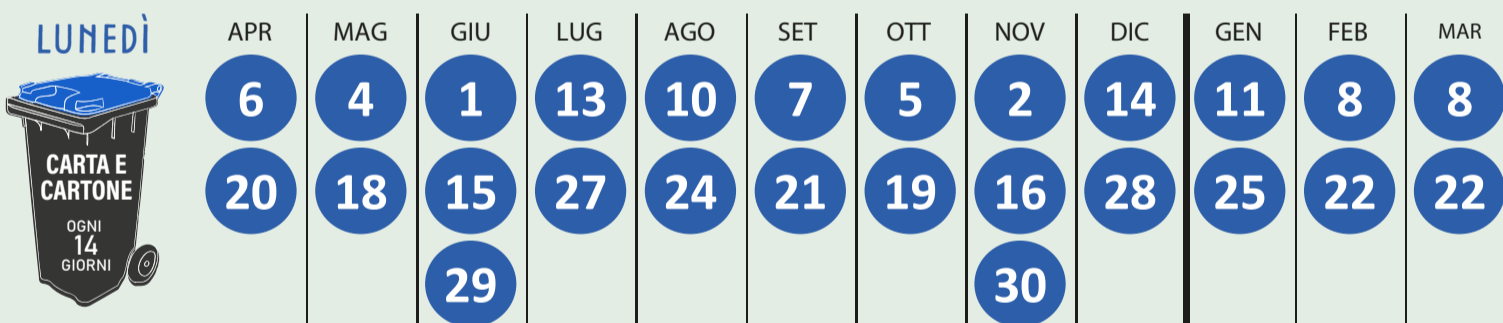

CALENDARIO DELLE GIORNATE DI RACCOLTA

I servizi aggiuntivi per un servizio su misura

Puoi personalizzare il servizio richiedendo contenitori più capienti, attivando servizi aggiuntivi o aumentando la frequenza delle raccolte.

Contatta il Numero Verde per parlare con i nostri tecnici; ti aiuteranno ad individuare la soluzione più idonea alle tue esigenze.

Da una raccolta a settimana a due raccolte a settimana

Da 2 raccolte a settimana a 4 raccolte a settimana

Da ogni 28 giorni a una raccolta a settimana

Raccolta settimanale del cartone da imballaggio fino a 2mc max

Da ogni 14 giorni a una raccolta a settimana