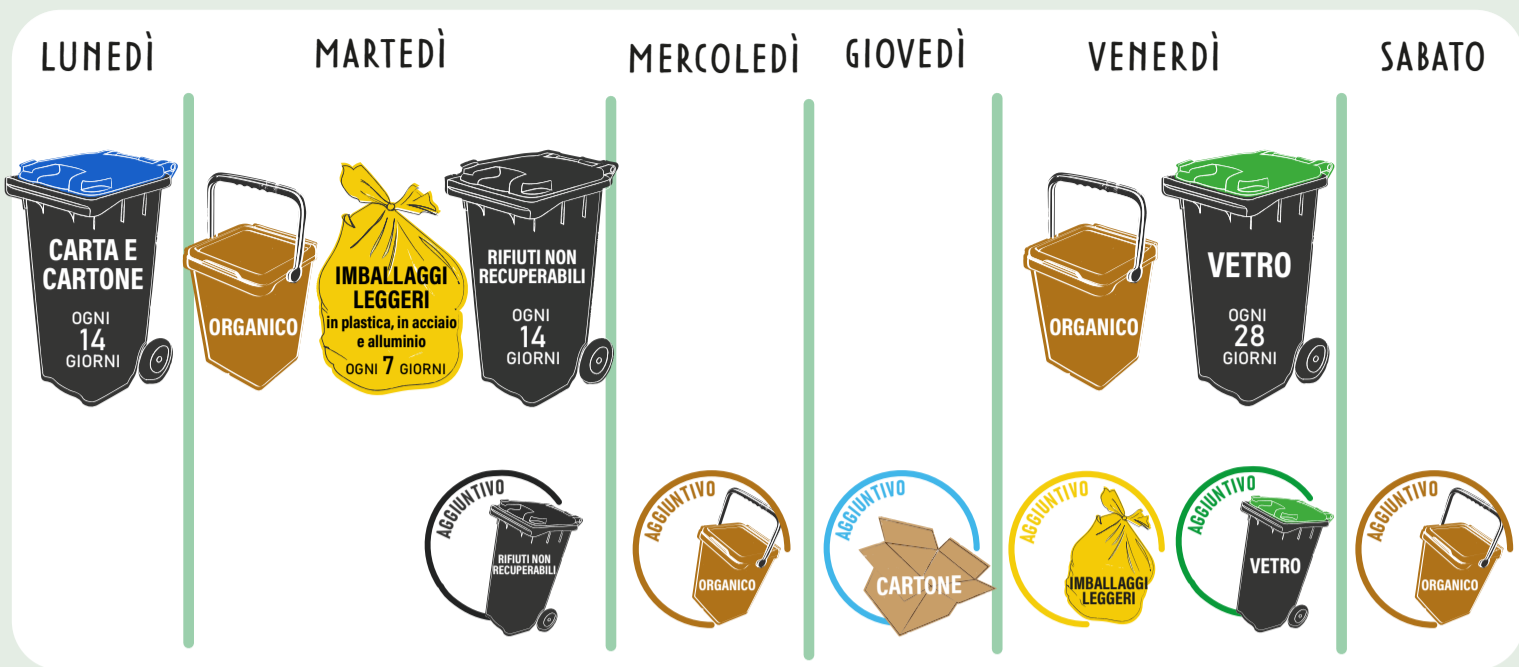

PROGRAMMA SETTIMANALE. *Esponi i contenitori la sera prima.*

1 MAGGIO 2026
- Raccolta dell'**ORGANICO** SOPPRESSO.
- Raccolta degli **IMBALLAGGI LEGGERI** servizio aggiuntivo GARANTITA.
- Raccolta del **VETRO** servizio aggiuntivo GARANTITA.

25 DICEMBRE 2026
- Raccolta dell'**ORGANICO** SOPPRESSO.
- Raccolta degli **IMBALLAGGI LEGGERI** servizio aggiuntivo posticipata al 24/12/2026.
- Raccolta del **VETRO** posticipata al 26/12/2026.

1 GENNAIO 2027
- Raccolta dell'**ORGANICO** SOPPRESSO.
- Raccolta del **IMBALLAGGI LEGGERI** servizio aggiuntivo anticipata al 31/12/2026.
- Raccolta del **VETRO** servizio aggiuntivo anticipata al 31/12/2026.

Raccolta di plastica e lattine

La raccolta si effettua tramite appositi sacchi gialli, ogni 7 giorni fino ad un massimo di 10 sacchi. È possibile personalizzare il servizio richiedendo contenitori o ritiri aggiuntivi adeguati alle proprie esigenze. Chiama il Numero Verde per ottenere maggiori informazioni.