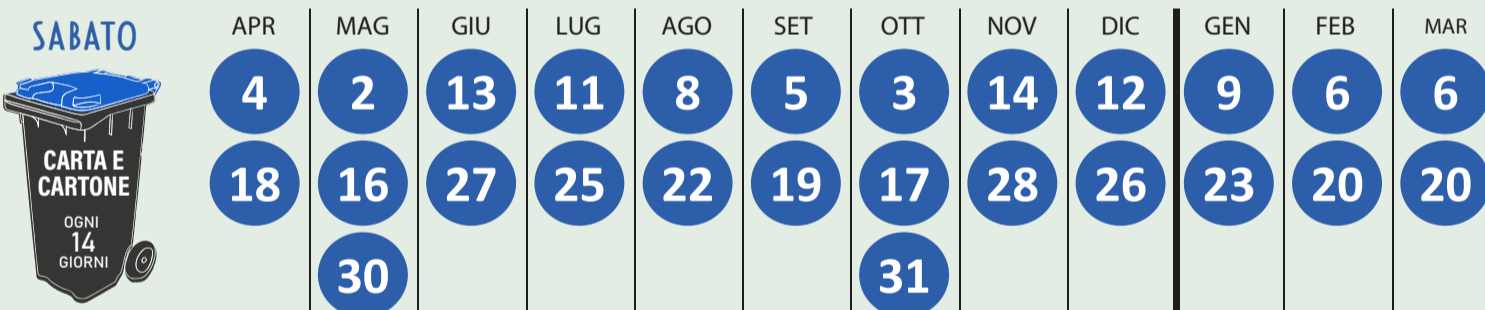

PROGRAMMA SETTIMANALE. Esponi i contenitori la sera prima.

1 MAGGIO 2026 - Raccolta dell'**ORGANICO servizio aggiuntivo** SOPPRESSO.
- Raccolta del **VETRO servizio aggiuntivo** GARANTITA.

25 DICEMBRE 2026 - Raccolta dell'**ORGANICO servizio aggiuntivo** SOPPRESSO.
- Raccolta del **VETRO servizio aggiuntivo** posticipata al 26/12/2026.

1 GENNAIO 2027 - Raccolta dell'**ORGANICO servizio aggiuntivo** SOPPRESSO.
- Raccolta del **VETRO** anticipata al 31/12/2026.

CALENDARIO DELLE GIORNATE DI RACCOLTA

I servizi aggiuntivi per un servizio su misura

CITTÀ DI CARPI

Guida multilingua al porta a porta

CALENDARIO DELLA RACCOLTA RIFIUTI

aprile 2026 → marzo 2027

Seguici sui nostri canali social: **Il Gruppo AIMAG**

Carpi

Non Domestico