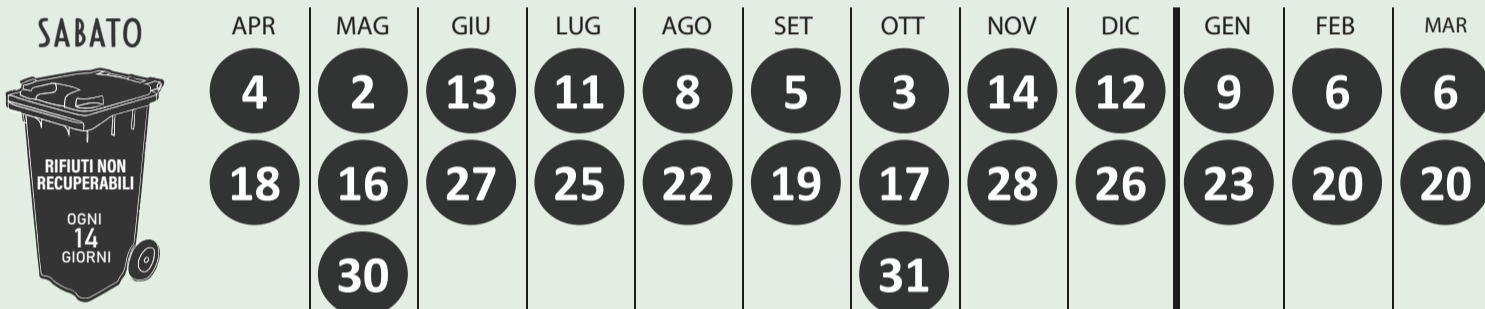

PROGRAMMA SETTIMANALE. Esponi i contenitori la sera prima.

1 MAGGIO 2026 - Raccolta dell'**ORGANICO servizio aggiuntivo** SOPPRESSO.
- Raccolta del **VETRO servizio aggiuntivo** GARANTITA.

25 DICEMBRE 2026 - Raccolta dell'**ORGANICO servizio aggiuntivo** SOPPRESSO.
- Raccolta del **VETRO servizio aggiuntivo** posticipata al 26/12/2026.

1 GENNAIO 2027 - Raccolta dell'**ORGANICO servizio aggiuntivo** SOPPRESSO.
- Raccolta del **VETRO** anticipata al 31/12/2026.

CALENDARIO DELLE GIORNATE DI RACCOLTA

I servizi aggiuntivi per un servizio su misura

CITTÀ DI CARPI

Guida multilingua al porta a porta

CALENDARIO DELLA RACCOLTA RIFIUTI

aprile 2026 → marzo 2027

Seguici sui nostri canali social: **Il Gruppo AIMAG**

Carpi

Non Domestico