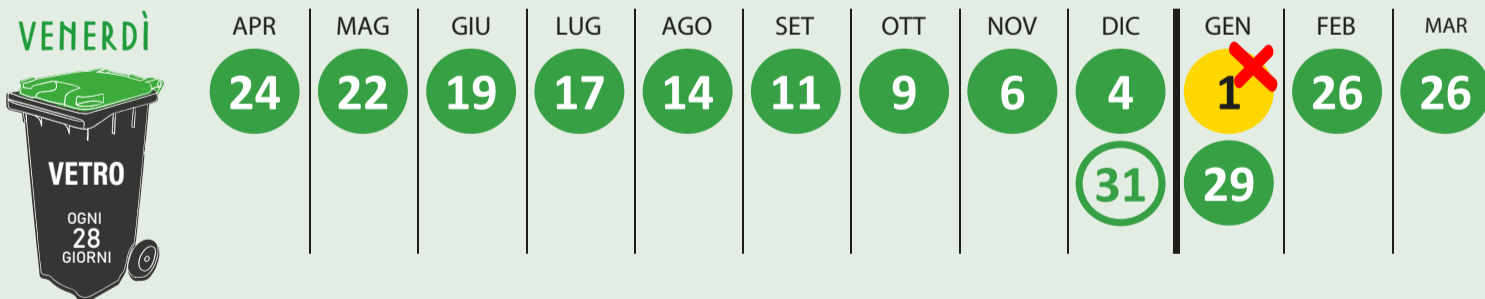

PROGRAMMA SETTIMANALE. Esponi i contenitori la sera prima.

1 MAGGIO 2026 - Raccolta dell'**ORGANICO servizio aggiuntivo** SOPPRESSO.
- Raccolta del **VETRO servizio aggiuntivo** GARANTITA.

25 DICEMBRE 2026 - Raccolta dell'**ORGANICO servizio aggiuntivo** SOPPRESSO.
- Raccolta del **VETRO servizio aggiuntivo** posticipata al 26/12/2026.

1 GENNAIO 2027 - Raccolta dell'**ORGANICO servizio aggiuntivo** SOPPRESSO.
- Raccolta del **VETRO** anticipata al 31/12/2026.

CALENDARIO DELLE GIORNATE DI RACCOLTA

I servizi aggiuntivi per un servizio su misura

CITTÀ DI CARPI

Guida multilingua al porta a porta

CALENDARIO DELLA RACCOLTA RIFIUTI

aprile 2026 → marzo 2027

Seguici sui nostri canali social: **Il Gruppo AIMAG**

Carpi

Non Domestico