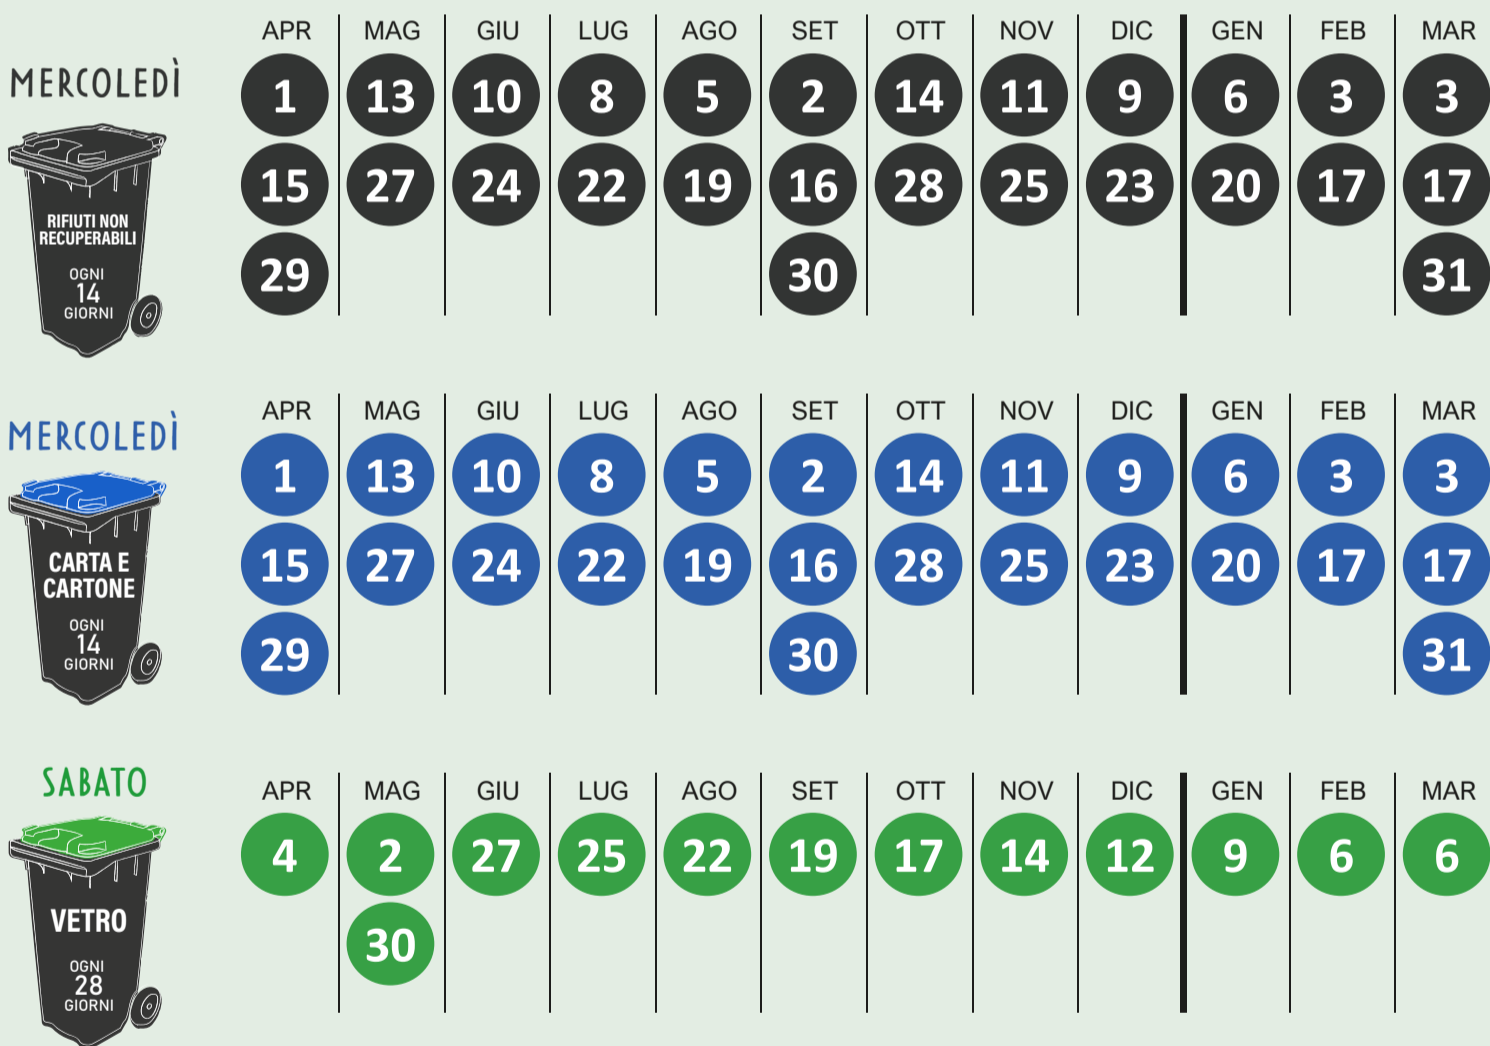

CALENDARIO DELLE GIORNATE DI RACCOLTA

I servizi aggiuntivi per un servizio su misura

Puoi personalizzare il servizio richiedendo contenitori più capienti, attivando servizi aggiuntivi o aumentando la frequenza delle raccolte.

Contatta il Numero Verde per parlare con i nostri tecnici; ti aiuteranno ad individuare la soluzione più idonea alle tue esigenze.

Da una raccolta a settimana a due raccolte a settimana

Da 2 raccolte a settimana a 4 raccolte a settimana

Da ogni 28 giorni a una raccolta a settimana

Raccolta settimanale del cartone da imballaggio fino a 2mc max

Da ogni 14 giorni a una raccolta a settimana