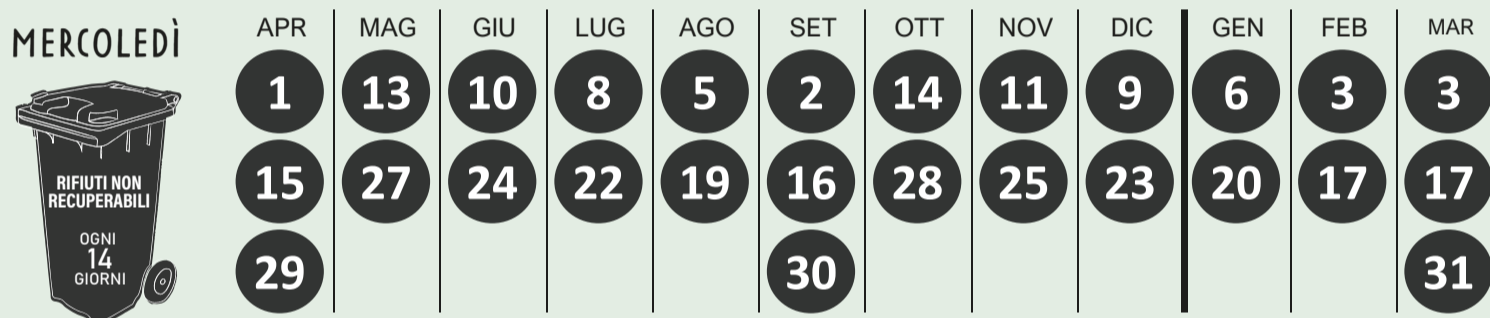

CALENDARIO DELLE GIORNATE DI RACCOLTA

I servizi aggiuntivi per un servizio su misura

Puoi personalizzare il servizio richiedendo contenitori più capienti, attivando servizi aggiuntivi o aumentando la frequenza delle raccolte.

Contatta il Numero Verde per parlare con i nostri tecnici; ti aiuteranno ad individuare la soluzione più idonea alle tue esigenze.

Da una raccolta a settimana a due raccolte a settimana

Da 2 raccolte a settimana a 4 raccolte a settimana

Da ogni 28 giorni a una raccolta a settimana

Raccolta settimanale del cartone da imballaggio fino a 2mc max

Da ogni 14 giorni a una raccolta a settimana