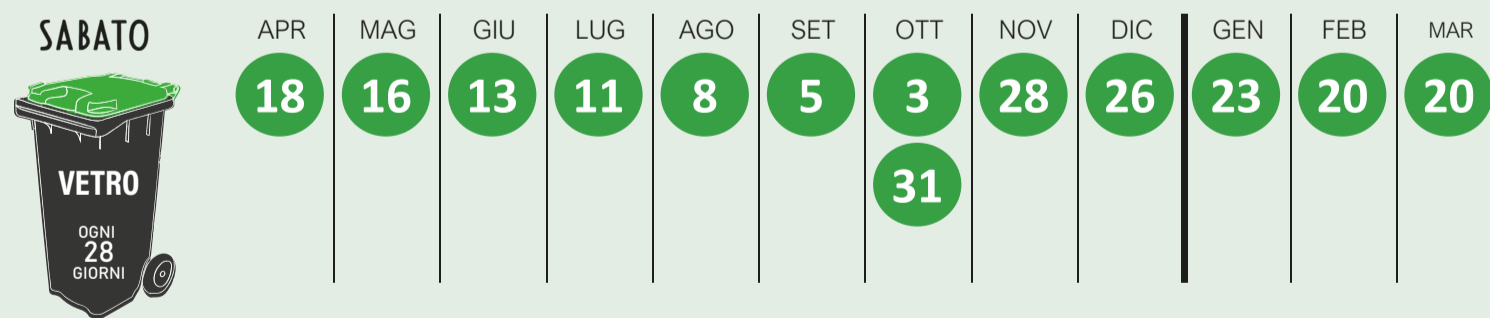

CALENDARIO DELLE GIORNATE DI RACCOLTA

I servizi aggiuntivi per un servizio su misura

Puoi personalizzare il servizio richiedendo contenitori più capienti, attivando servizi aggiuntivi o aumentando la frequenza delle raccolte.

Contatta il Numero Verde per parlare con i nostri tecnici; ti aiuteranno ad individuare la soluzione più idonea alle tue esigenze.

Da una raccolta a settimana a due raccolte a settimana

Da 2 raccolte a settimana a 4 raccolte a settimana

Da ogni 28 giorni a una raccolta a settimana

Raccolta settimanale del cartone da imballaggio fino a 2mc max

Da ogni 14 giorni a una raccolta a settimana