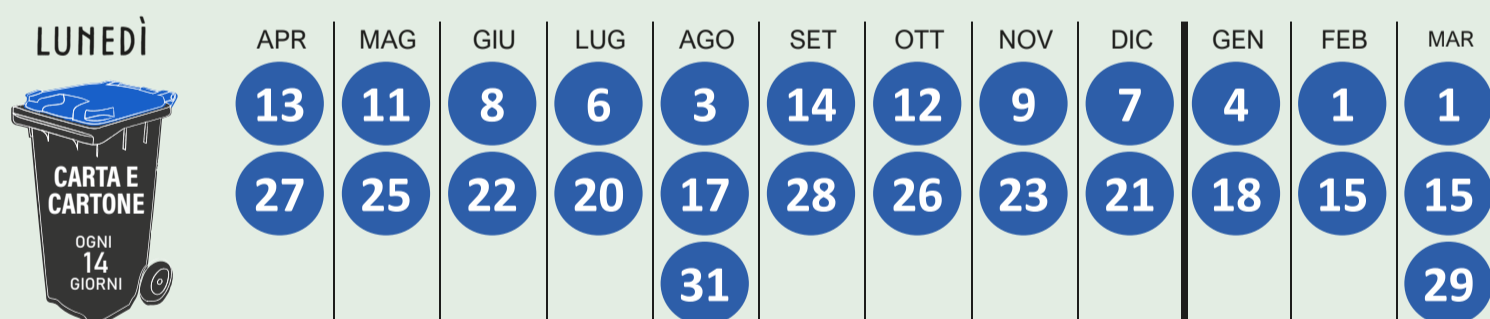

CALENDARIO DELLE GIORNATE DI RACCOLTA

I servizi aggiuntivi per un servizio su misura

Puoi personalizzare il servizio richiedendo contenitori più capienti, attivando servizi aggiuntivi o aumentando la frequenza delle raccolte.

Contatta il Numero Verde per parlare con i nostri tecnici; ti aiuteranno ad individuare la soluzione più idonea alle tue esigenze.

Da una raccolta a settimana a due raccolte a settimana

Da 2 raccolte a settimana a 4 raccolte a settimana

Da ogni 28 giorni a una raccolta a settimana

Raccolta settimanale del cartone da imballaggio fino a 2mc max

Da ogni 14 giorni a una raccolta a settimana