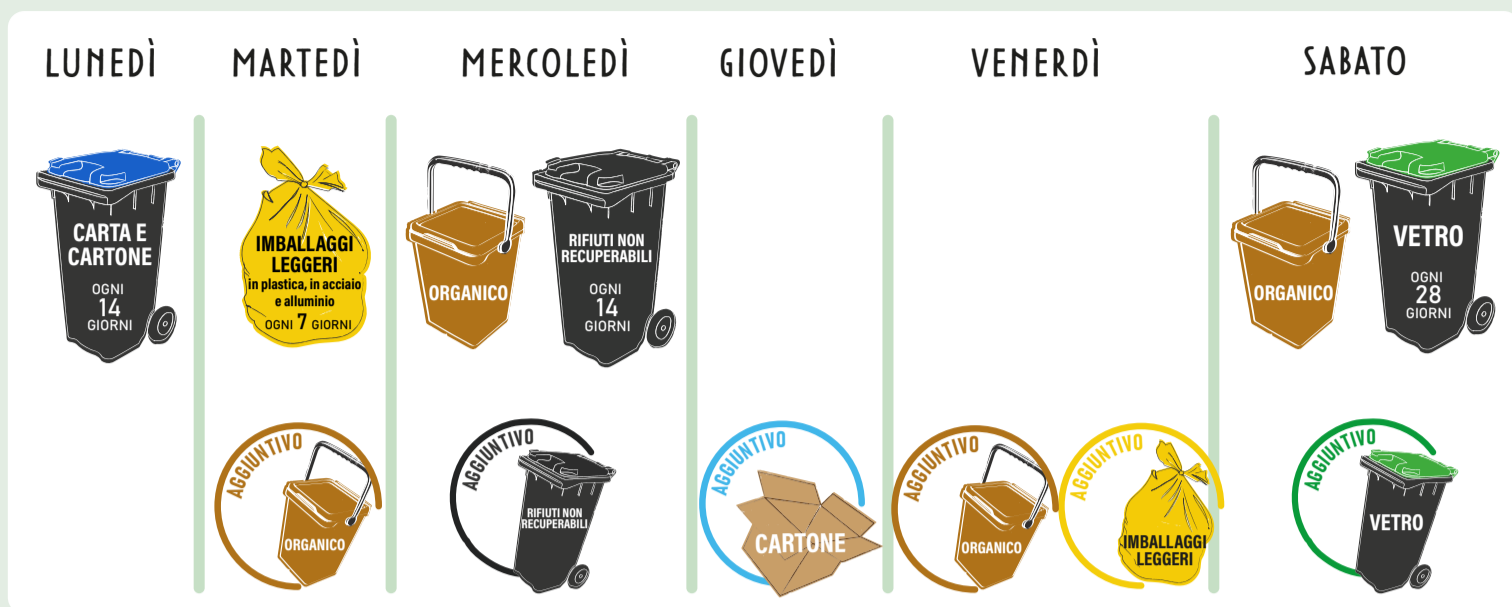

PROGRAMMA SETTIMANALE. *Esponi i contenitori la sera prima.*

1 MAGGIO 2026 - Raccolta dell'**ORGANICO servizio aggiuntivo** SOPPRESSO.
- Raccolta degli **IMBALLAGGI LEGGERI servizio aggiuntivo** GARANTITA.

25 DICEMBRE 2026 - Raccolta dell'**ORGANICO servizio aggiuntivo** SOPPRESSO.
- Raccolta degli **IMBALLAGGI LEGGERI servizio aggiuntivo** anticipata al 24/12/2026.

1 GENNAIO 2027 - Raccolta dell'**ORGANICO servizio aggiuntivo** SOPPRESSO.
- Raccolta degli **IMBALLAGGI LEGGERI servizio aggiuntivo** anticipata al 31/12/2026.

Contatta il Numero Verde per parlare con i nostri tecnici; ti aiuteranno ad individuare la soluzione più idonea alle tue esigenze.

Da una raccolta a settimana a due raccolte a settimana

Da 2 raccolte a settimana a 4 raccolte a settimana

Raccolta di plastica e lattine

La raccolta si effettua tramite appositi sacchi gialli, ogni 7 giorni fino ad un massimo di 10 sacchi. È possibile personalizzare il servizio richiedendo contenitori o ritiri aggiuntivi adeguati alle proprie esigenze. Chiama il Numero Verde per ottenere maggiori informazioni.