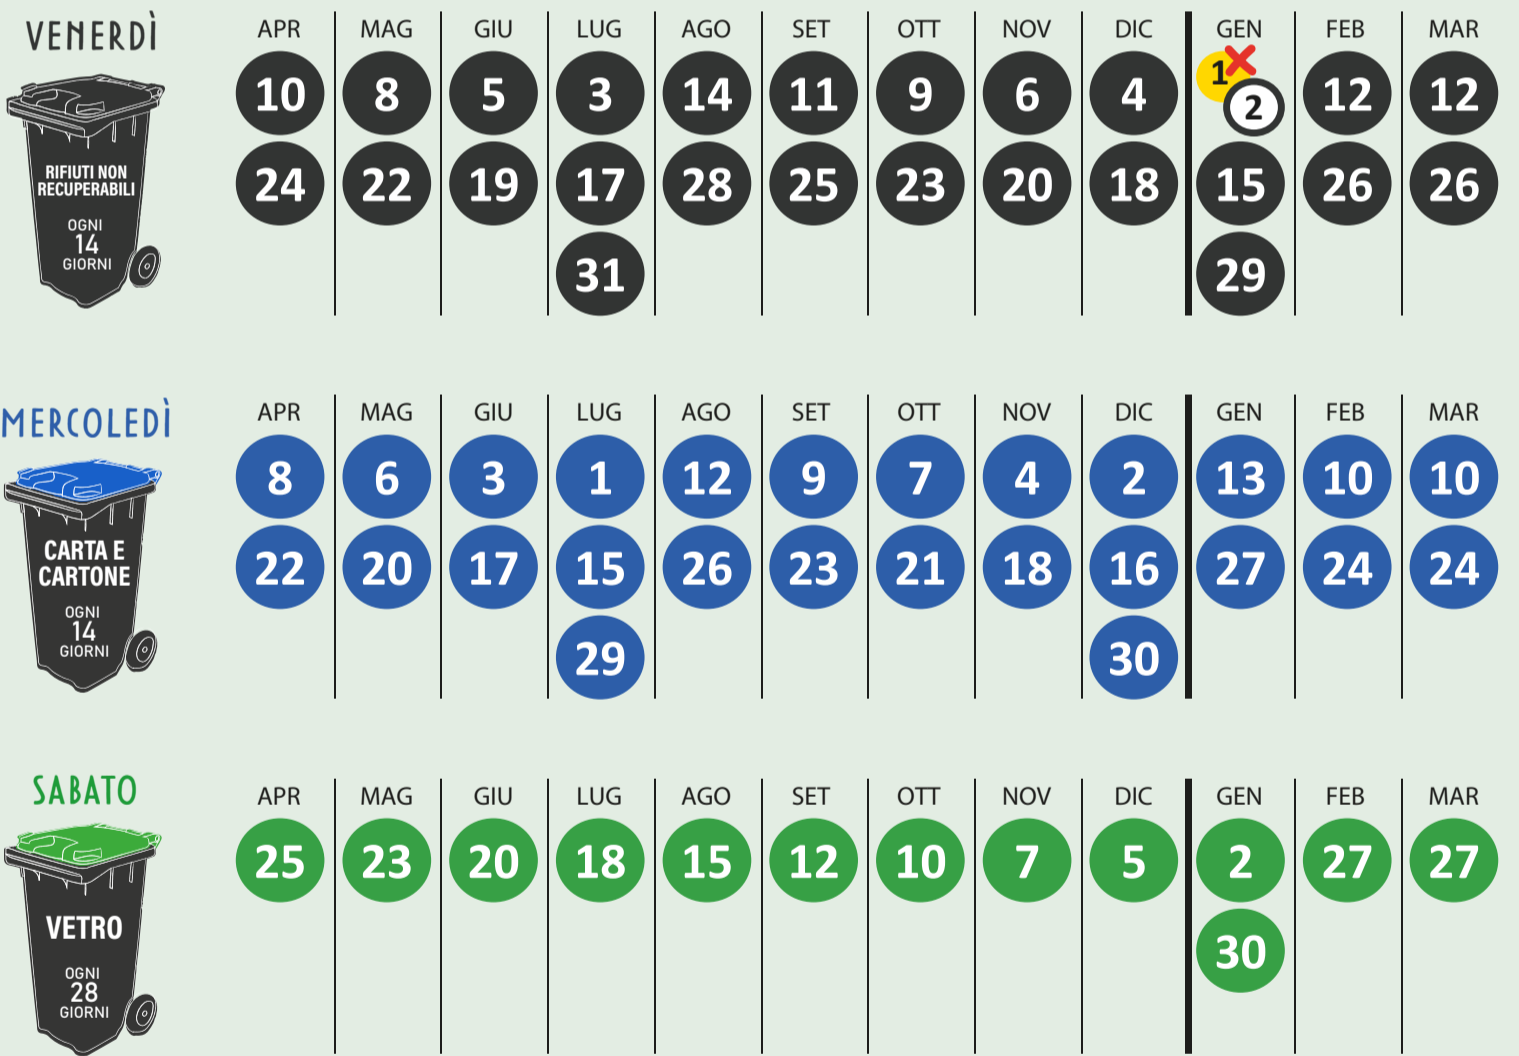

CALENDARIO DELLE GIORNATE DI RACCOLTA

I servizi aggiuntivi per un servizio su misura

Puoi personalizzare il servizio richiedendo contenitori più capienti, attivando servizi aggiuntivi o aumentando la frequenza delle raccolte.

Contatta il Numero Verde per parlare con i nostri tecnici; ti aiuteranno ad individuare la soluzione più idonea alle tue esigenze.

Da una raccolta a settimana a due raccolte a settimana

Da 2 raccolte a settimana a 4 raccolte a settimana

Da ogni 28 giorni a una raccolta a settimana

Raccolta settimanale del cartone da imballaggio fino a 2mc max

Da ogni 14 giorni a una raccolta a settimana