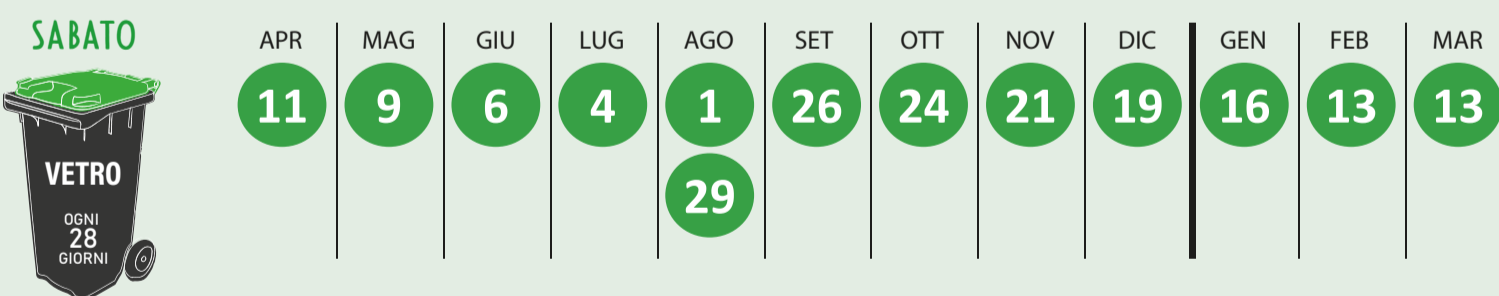

PROGRAMMA SETTIMANALE. *Esponi i contenitori la sera prima.*

- | | | |
|--|---|---|
| <p>1
MAGGIO
2026</p> <ul style="list-style-type: none"> - Raccolta dell'ORGANICO servizio aggiuntivo SOPPRESSO. - Raccolta degli IMBALLAGGI LEGGERI GARANTITA. - Raccolta dei RIFIUTI NON RECUPERABILI posticipata al 2/5/2026. | <p>25
DICEMBRE
2026</p> <ul style="list-style-type: none"> - Raccolta dell'ORGANICO servizio aggiuntivo SOPPRESSO. - Raccolta degli IMBALLAGGI LEGGERI posticipata al 26/12/2026. - Raccolta dei RIFIUTI NON RECUPERABILI posticipata al 26/12/2026. | <p>1
GENNAIO
2027</p> <ul style="list-style-type: none"> - Raccolta dell'ORGANICO servizio aggiuntivo SOPPRESSO. - Raccolta degli IMBALLAGGI LEGGERI posticipata al 2/1/2027. - Raccolta dei RIFIUTI NON RECUPERABILI servizio aggiuntivo posticipata al 2/1/2027. |
|--|---|---|

CALENDARIO DELLE GIORNATE DI RACCOLTA

I servizi aggiuntivi per un servizio su misura

Puoi personalizzare il servizio richiedendo contenitori più capienti, attivando servizi aggiuntivi o aumentando la frequenza delle raccolte.