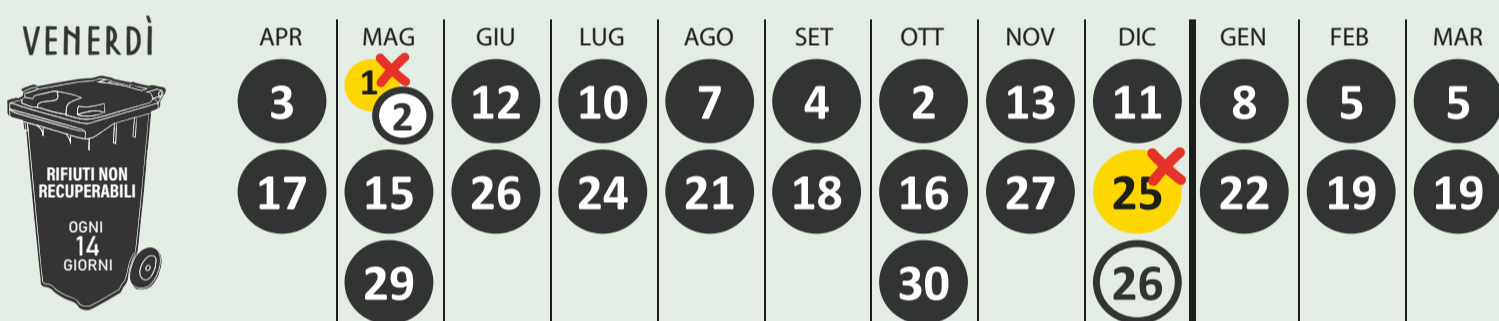

PROGRAMMA SETTIMANALE. *Esponi i contenitori la sera prima.*

- | | | |
|--|---|---|
| <p>1
MAGGIO
2026</p> <ul style="list-style-type: none"> - Raccolta dell'ORGANICO servizio aggiuntivo SOPPRESSO. - Raccolta degli IMBALLAGGI LEGGERI GARANTITA. - Raccolta dei RIFIUTI NON RECUPERABILI posticipata al 2/5/2026. | <p>25
DICEMBRE
2026</p> <ul style="list-style-type: none"> - Raccolta dell'ORGANICO servizio aggiuntivo SOPPRESSO. - Raccolta degli IMBALLAGGI LEGGERI posticipata al 26/12/2026. - Raccolta dei RIFIUTI NON RECUPERABILI posticipata al 26/12/2026. | <p>1
GENNAIO
2027</p> <ul style="list-style-type: none"> - Raccolta dell'ORGANICO servizio aggiuntivo SOPPRESSO. - Raccolta degli IMBALLAGGI LEGGERI posticipata al 2/1/2027. - Raccolta dei RIFIUTI NON RECUPERABILI servizio aggiuntivo posticipata al 2/1/2027. |
|--|---|---|

CALENDARIO DELLE GIORNATE DI RACCOLTA

I servizi aggiuntivi per un servizio su misura

Puoi personalizzare il servizio richiedendo contenitori più capienti, attivando servizi aggiuntivi o aumentando la frequenza delle raccolte.