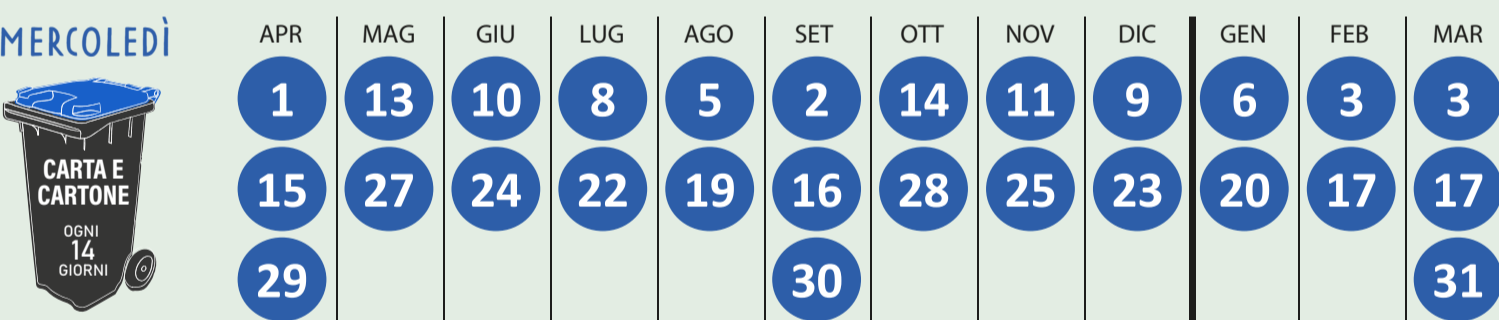

PROGRAMMA SETTIMANALE. *Esponi i contenitori la sera prima.*

- | | | |
|--|---|---|
| <p>1
MAGGIO
2026</p> <ul style="list-style-type: none"> - Raccolta dell'ORGANICO servizio aggiuntivo SOPPRESSO. - Raccolta degli IMBALLAGGI LEGGERI GARANTITA. - Raccolta dei RIFIUTI NON RECUPERABILI posticipata al 2/5/2026. | <p>25
DICEMBRE
2026</p> <ul style="list-style-type: none"> - Raccolta dell'ORGANICO servizio aggiuntivo SOPPRESSO. - Raccolta degli IMBALLAGGI LEGGERI posticipata al 26/12/2026. - Raccolta dei RIFIUTI NON RECUPERABILI posticipata al 26/12/2026. | <p>1
GENNAIO
2027</p> <ul style="list-style-type: none"> - Raccolta dell'ORGANICO servizio aggiuntivo SOPPRESSO. - Raccolta degli IMBALLAGGI LEGGERI posticipata al 2/1/2027. - Raccolta dei RIFIUTI NON RECUPERABILI servizio aggiuntivo posticipata al 2/1/2027. |
|--|---|---|

CALENDARIO DELLE GIORNATE DI RACCOLTA

I servizi aggiuntivi per un servizio su misura

Puoi personalizzare il servizio richiedendo contenitori più capienti, attivando servizi aggiuntivi o aumentando la frequenza delle raccolte.