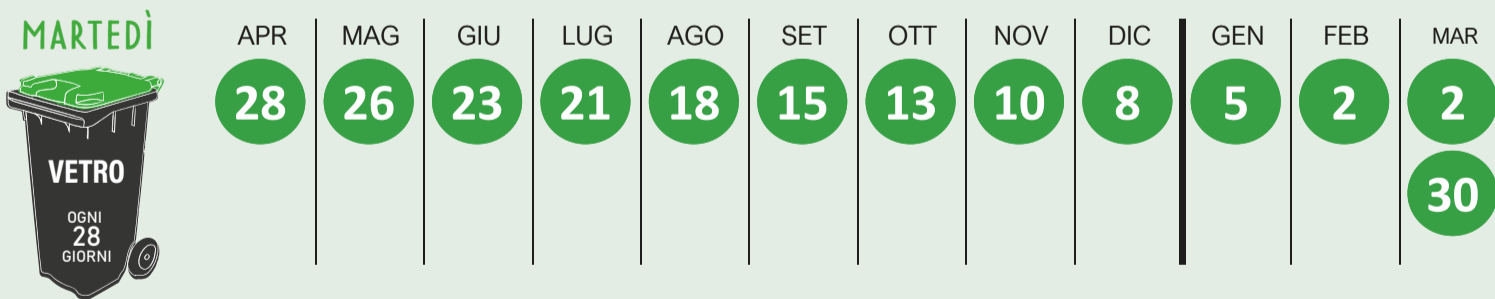

**PROGRAMMA SETTIMANALE. Esponi i contenitori la sera prima.**

**1** MAGGIO 2026 - Raccolta dell'**ORGANICO servizio aggiuntivo** SOPPRESSO.

**25** DICEMBRE 2026 - Raccolta dell'**ORGANICO servizio aggiuntivo** SOPPRESSO.

**1** GENNAIO 2027 - Raccolta dell'**ORGANICO servizio aggiuntivo** SOPPRESSO.

**CALENDARIO DELLE GIORNATE DI RACCOLTA**

**I servizi aggiuntivi per un servizio su misura**

Puoi personalizzare il servizio richiedendo contenitori più capienti, attivando servizi aggiuntivi o aumentando la frequenza delle raccolte.

# CALENDARIO DELLA RACCOLTA RIFIUTI

aprile 2026 → marzo 2027

Seguici sui nostri canali  
social: **Gruppo AIMAG**