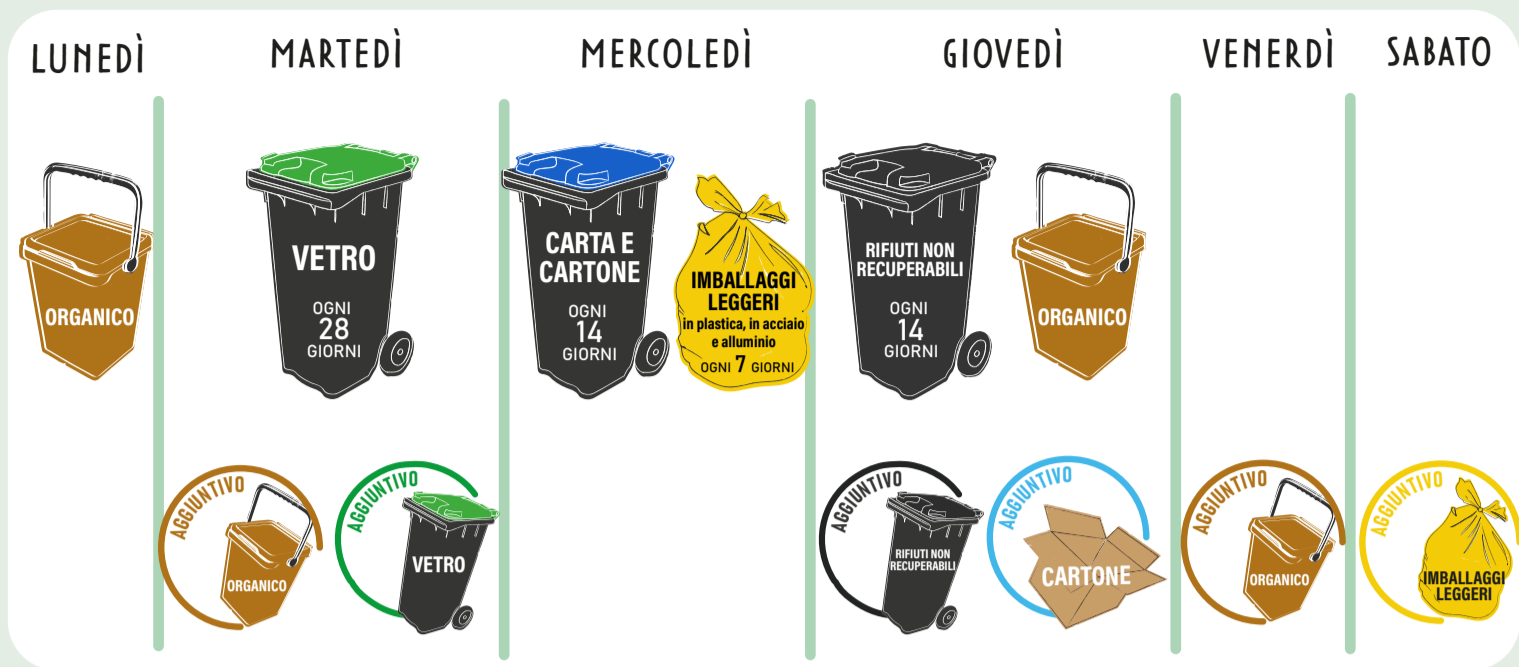

**PROGRAMMA SETTIMANALE. Esponi i contenitori la sera prima.**

**1** MAGGIO 2026 - Raccolta dell'**ORGANICO servizio aggiuntivo** SOPPRESSO.

**25** DICEMBRE 2026 - Raccolta dell'**ORGANICO servizio aggiuntivo** SOPPRESSO.

**1** GENNAIO 2027 - Raccolta dell'**ORGANICO servizio aggiuntivo** SOPPRESSO.

**CALENDARIO DELLE GIORNATE DI RACCOLTA**

**I servizi aggiuntivi per un servizio su misura**

Puoi personalizzare il servizio richiedendo contenitori più capienti, attivando servizi aggiuntivi o aumentando la frequenza delle raccolte.