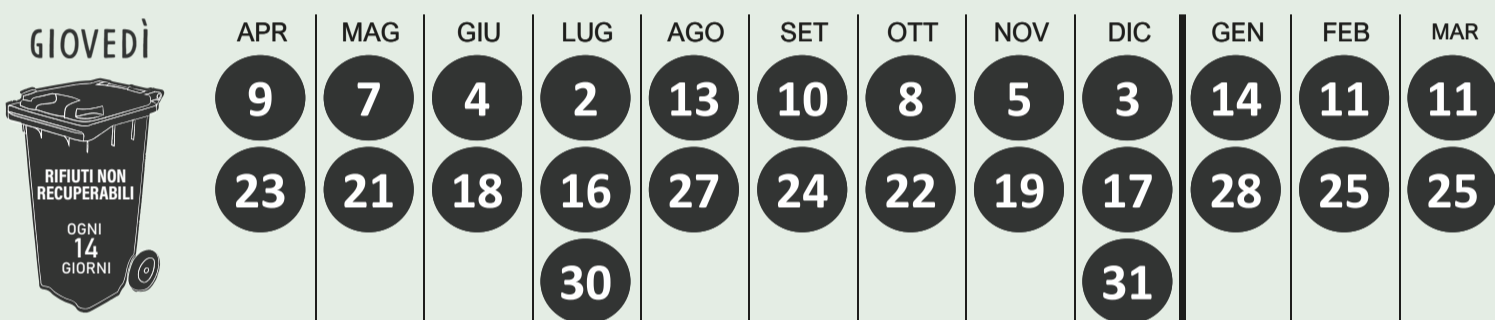

**PROGRAMMA SETTIMANALE. Esponi i contenitori la sera prima.**

**1** MAGGIO 2026 - Raccolta dell'**ORGANICO servizio aggiuntivo** SOPPRESSO.

**25** DICEMBRE 2026 - Raccolta dell'**ORGANICO servizio aggiuntivo** SOPPRESSO.

**1** GENNAIO 2027 - Raccolta dell'**ORGANICO servizio aggiuntivo** SOPPRESSO.

**CALENDARIO DELLE GIORNATE DI RACCOLTA**

**I servizi aggiuntivi per un servizio su misura**

Puoi personalizzare il servizio richiedendo contenitori più capienti, attivando servizi aggiuntivi o aumentando la frequenza delle raccolte.