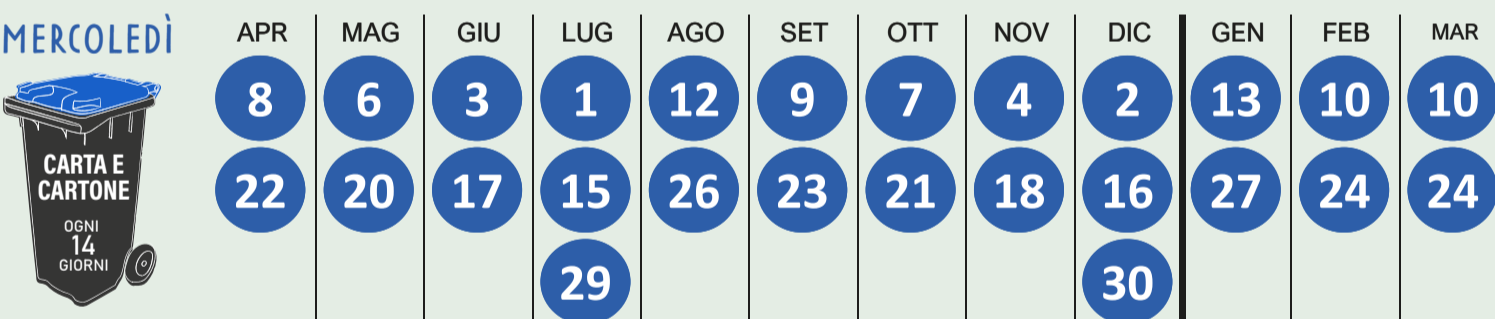

**PROGRAMMA SETTIMANALE. Esponi i contenitori la sera prima.**

**1** MAGGIO 2026 - Raccolta dell'**ORGANICO servizio aggiuntivo** SOPPRESSO.

**25** DICEMBRE 2026 - Raccolta dell'**ORGANICO servizio aggiuntivo** SOPPRESSO.

**1** GENNAIO 2027 - Raccolta dell'**ORGANICO servizio aggiuntivo** SOPPRESSO.

**CALENDARIO DELLE GIORNATE DI RACCOLTA**

**I servizi aggiuntivi per un servizio su misura**

Puoi personalizzare il servizio richiedendo contenitori più capienti, attivando servizi aggiuntivi o aumentando la frequenza delle raccolte.