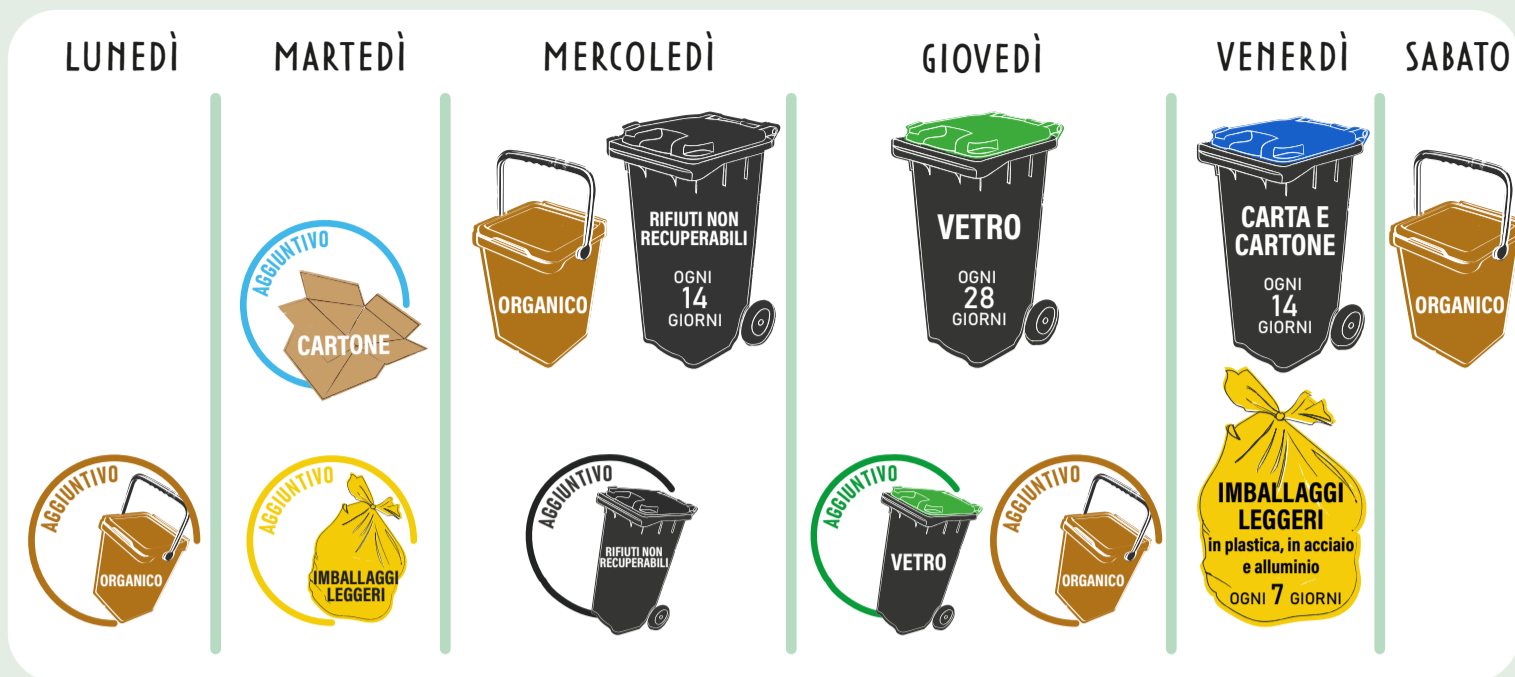

PROGRAMMA SETTIMANALE. *Esponi i contenitori la sera prima.*

1 MAGGIO 2026 - Raccolta degli **IMBALLAGGI LEGGERI** GARANTITA.
- Raccolta della **CARTA** GARANTITA.

25 DICEMBRE 2026 - Raccolta degli **IMBALLAGGI LEGGERI** anticipata al 22/12/2026.
- Raccolta della **CARTA** posticipata al 28/12/2026.

1 GENNAIO 2027 - Raccolta degli **IMBALLAGGI LEGGERI** posticipata al 4/1/2027.

CALENDARIO DELLE GIORNATE DI RACCOLTA

I servizi aggiuntivi per un servizio su misura

Puoi personalizzare il servizio richiedendo contenitori più capienti, attivando servizi aggiuntivi o aumentando la frequenza delle raccolte.

Raccolta di plastica e lattine

La raccolta si effettua tramite appositi sacchi gialli, ogni 7 giorni fino ad un massimo di 10 sacchi. È possibile personalizzare il servizio richiedendo contenitori o ritiri aggiuntivi adeguati alle proprie esigenze. Chiama il Numero Verde per ottenere maggiori informazioni.

CALENDARIO DELLA RACCOLTA RIFIUTI

aprile 2026 → marzo 2027

Seguici sui nostri canali social: **Il Gruppo AIMAG**

Soliera

Non Domestico

Guida multilingua al porta a porta