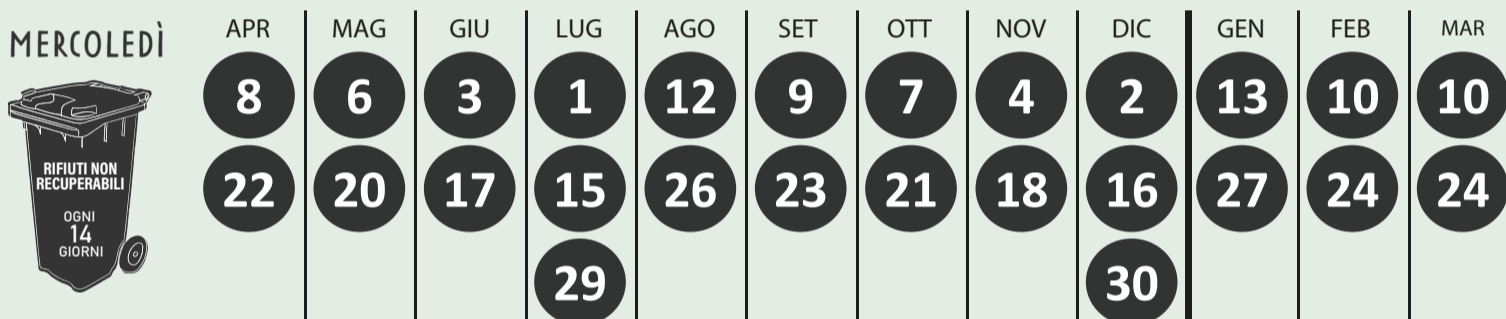

PROGRAMMA SETTIMANALE. *Esponi i contenitori la sera prima.*

1 MAGGIO 2026 - Raccolta degli **IMBALLAGGI LEGGERI** GARANTITA.
- Raccolta della **CARTA** GARANTITA.

25 DICEMBRE 2026 - Raccolta degli **IMBALLAGGI LEGGERI** anticipata al 22/12/2026.
- Raccolta della **CARTA** posticipata al 28/12/2026.

1 GENNAIO 2027 - Raccolta degli **IMBALLAGGI LEGGERI** posticipata al 4/1/2027.

CALENDARIO DELLE GIORNATE DI RACCOLTA

I servizi aggiuntivi per un servizio su misura

Puoi personalizzare il servizio richiedendo contenitori più capienti, attivando servizi aggiuntivi o aumentando la frequenza delle raccolte.

Raccolta di plastica e lattine

La raccolta si effettua tramite appositi sacchi gialli, ogni 7 giorni fino ad un massimo di 10 sacchi. È possibile personalizzare il servizio richiedendo contenitori o ritiri aggiuntivi adeguati alle proprie esigenze. Chiama il Numero Verde per ottenere maggiori informazioni.

CALENDARIO DELLA RACCOLTA RIFIUTI

aprile 2026 → marzo 2027

Seguici sui nostri canali social: **Il Gruppo AIMAG**

Soliera

Non Domestico

Guida multilingua al porta a porta