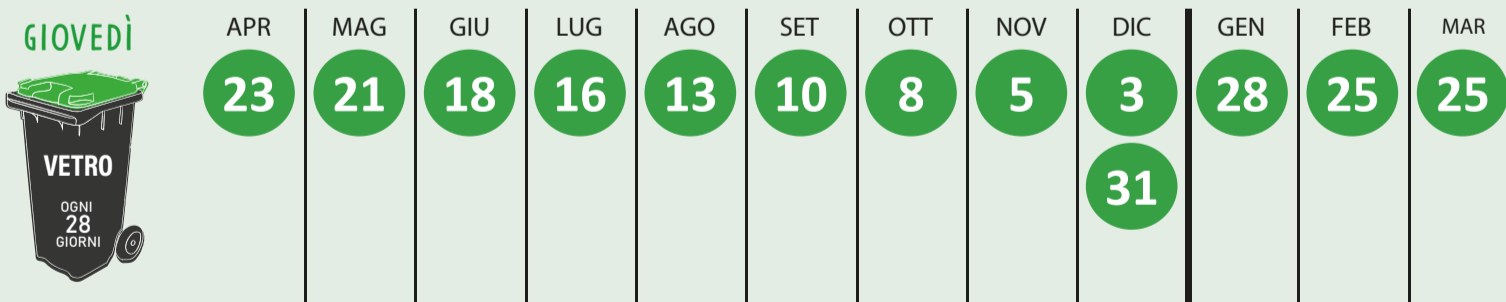

PROGRAMMA SETTIMANALE. *Esponi i contenitori la sera prima.*

1 MAGGIO 2026 - Raccolta degli **IMBALLAGGI LEGGERI** GARANTITA.
- Raccolta della **CARTA** GARANTITA.

25 DICEMBRE 2026 - Raccolta degli **IMBALLAGGI LEGGERI** anticipata al 22/12/2026.
- Raccolta della **CARTA** posticipata al 28/12/2026.

1 GENNAIO 2027 - Raccolta degli **IMBALLAGGI LEGGERI** posticipata al 4/1/2027.

CALENDARIO DELLE GIORNATE DI RACCOLTA

I servizi aggiuntivi per un servizio su misura

Puoi personalizzare il servizio richiedendo contenitori più capienti, attivando servizi aggiuntivi o aumentando la frequenza delle raccolte.

CALENDARIO DELLA RACCOLTA RIFIUTI

aprile 2026 → marzo 2027

Seguici sui nostri canali social: **Il Gruppo AIMAG**

Soliera

Non Domestico

Guida multilingua al porta a porta