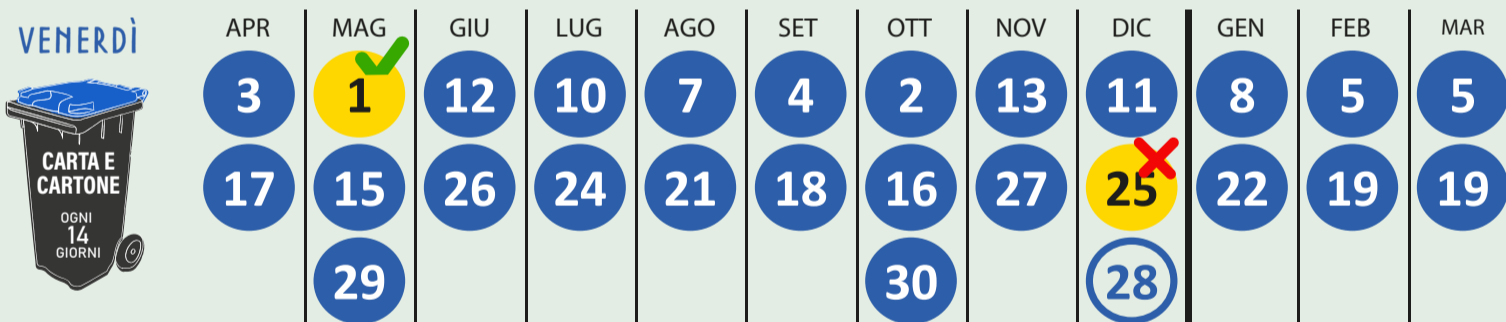

PROGRAMMA SETTIMANALE. *Esponi i contenitori la sera prima.*

1 MAGGIO 2026 - Raccolta degli **IMBALLAGGI LEGGERI** GARANTITA.
- Raccolta della **CARTA** GARANTITA.

25 DICEMBRE 2026 - Raccolta degli **IMBALLAGGI LEGGERI** anticipata al 22/12/2026.
- Raccolta della **CARTA** posticipata al 28/12/2026.

1 GENNAIO 2027 - Raccolta degli **IMBALLAGGI LEGGERI** posticipata al 4/1/2027.

CALENDARIO DELLE GIORNATE DI RACCOLTA

I servizi aggiuntivi per un servizio su misura

Puoi personalizzare il servizio richiedendo contenitori più capienti, attivando servizi aggiuntivi o aumentando la frequenza delle raccolte.

Raccolta di plastica e lattine

La raccolta si effettua tramite appositi sacchi gialli, ogni 7 giorni fino ad un massimo di 10 sacchi. È possibile personalizzare il servizio richiedendo contenitori o ritiri aggiuntivi adeguati alle proprie esigenze. Chiama il Numero Verde per ottenere maggiori informazioni.

CALENDARIO DELLA RACCOLTA RIFIUTI

aprile 2026 → marzo 2027

Seguici sui nostri canali social: **Il Gruppo AIMAG**

Soliera

Non Domestico

Guida multilingua al porta a porta